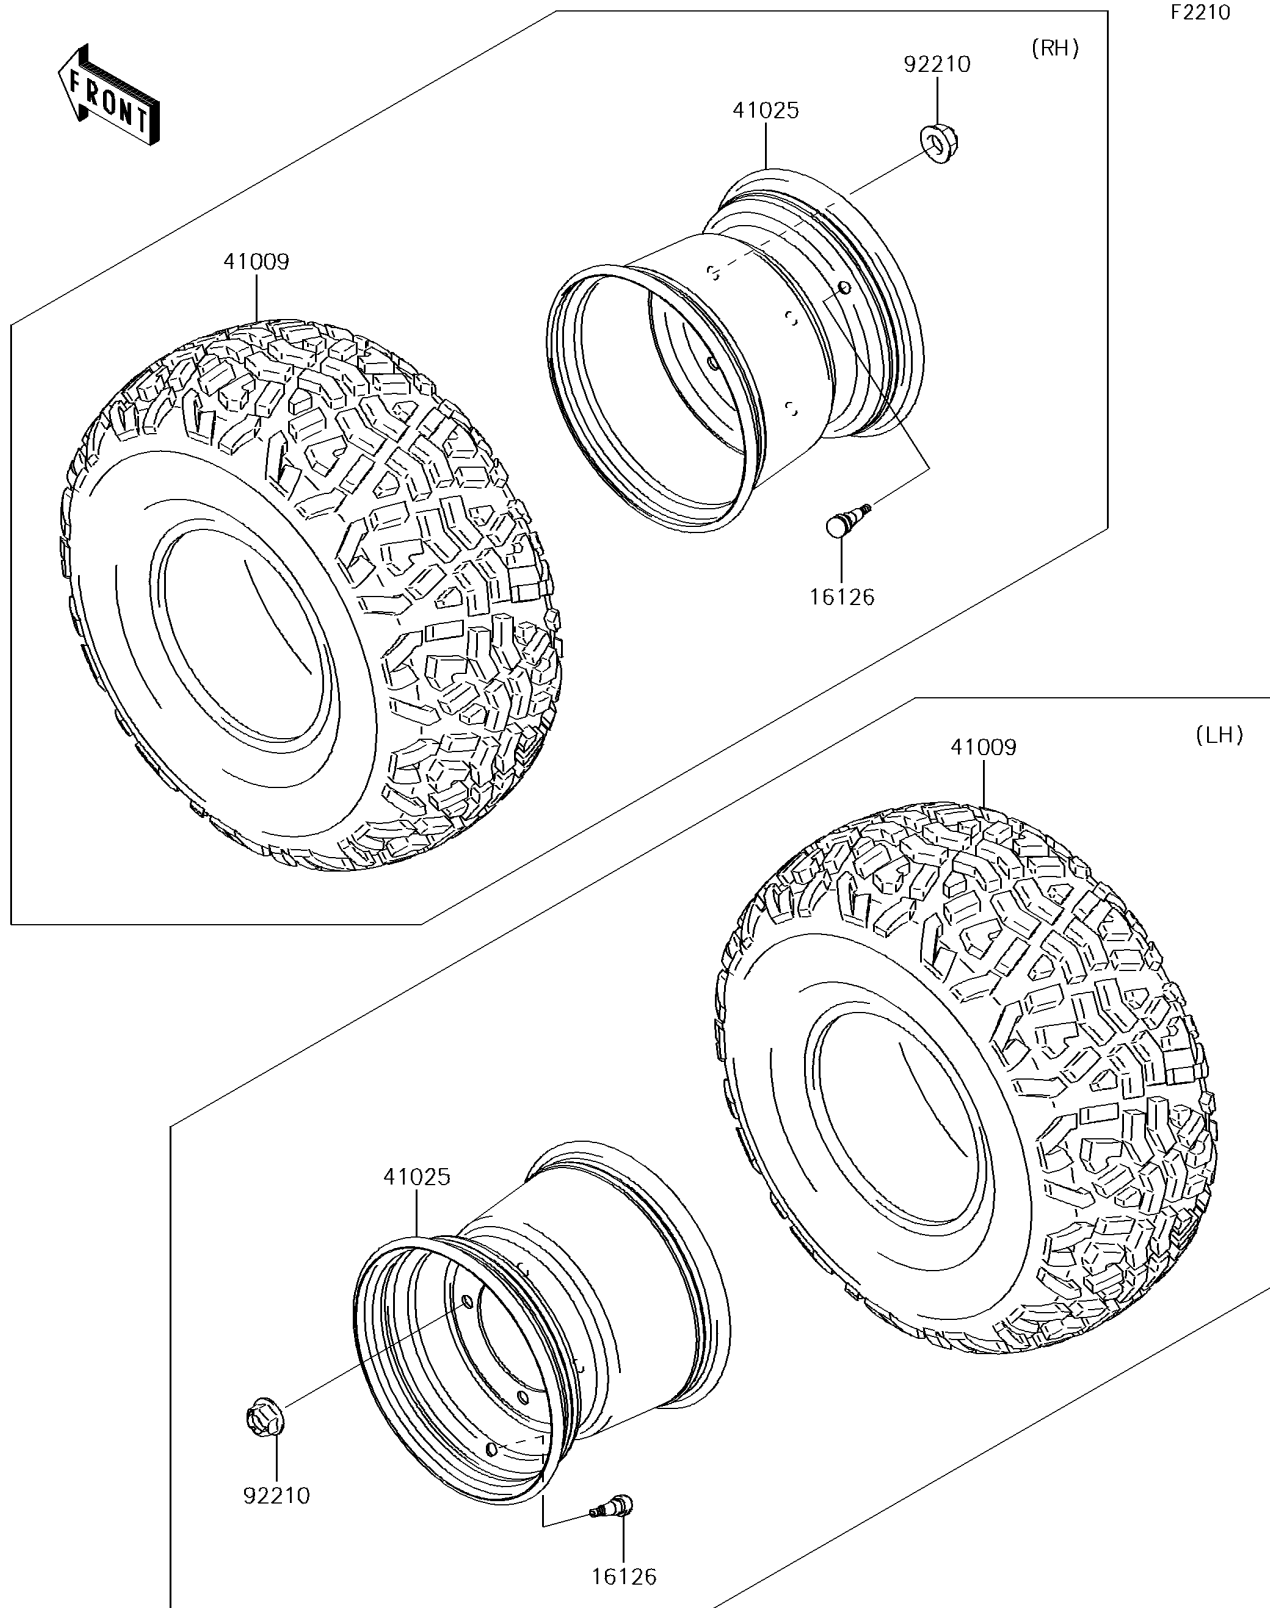

2017 MULE™ 4010 TRANS4x4® SE

Kawasaki
Let the Good Times Roll®

PARTS DIAGRAM

Wheels/Tires

F2210

2017 MULE™ 4010 TRANS4x4® SE

PARTS LIST

Wheels/Tires

ITEM NAME

PART NUMBER

QUANTITY
