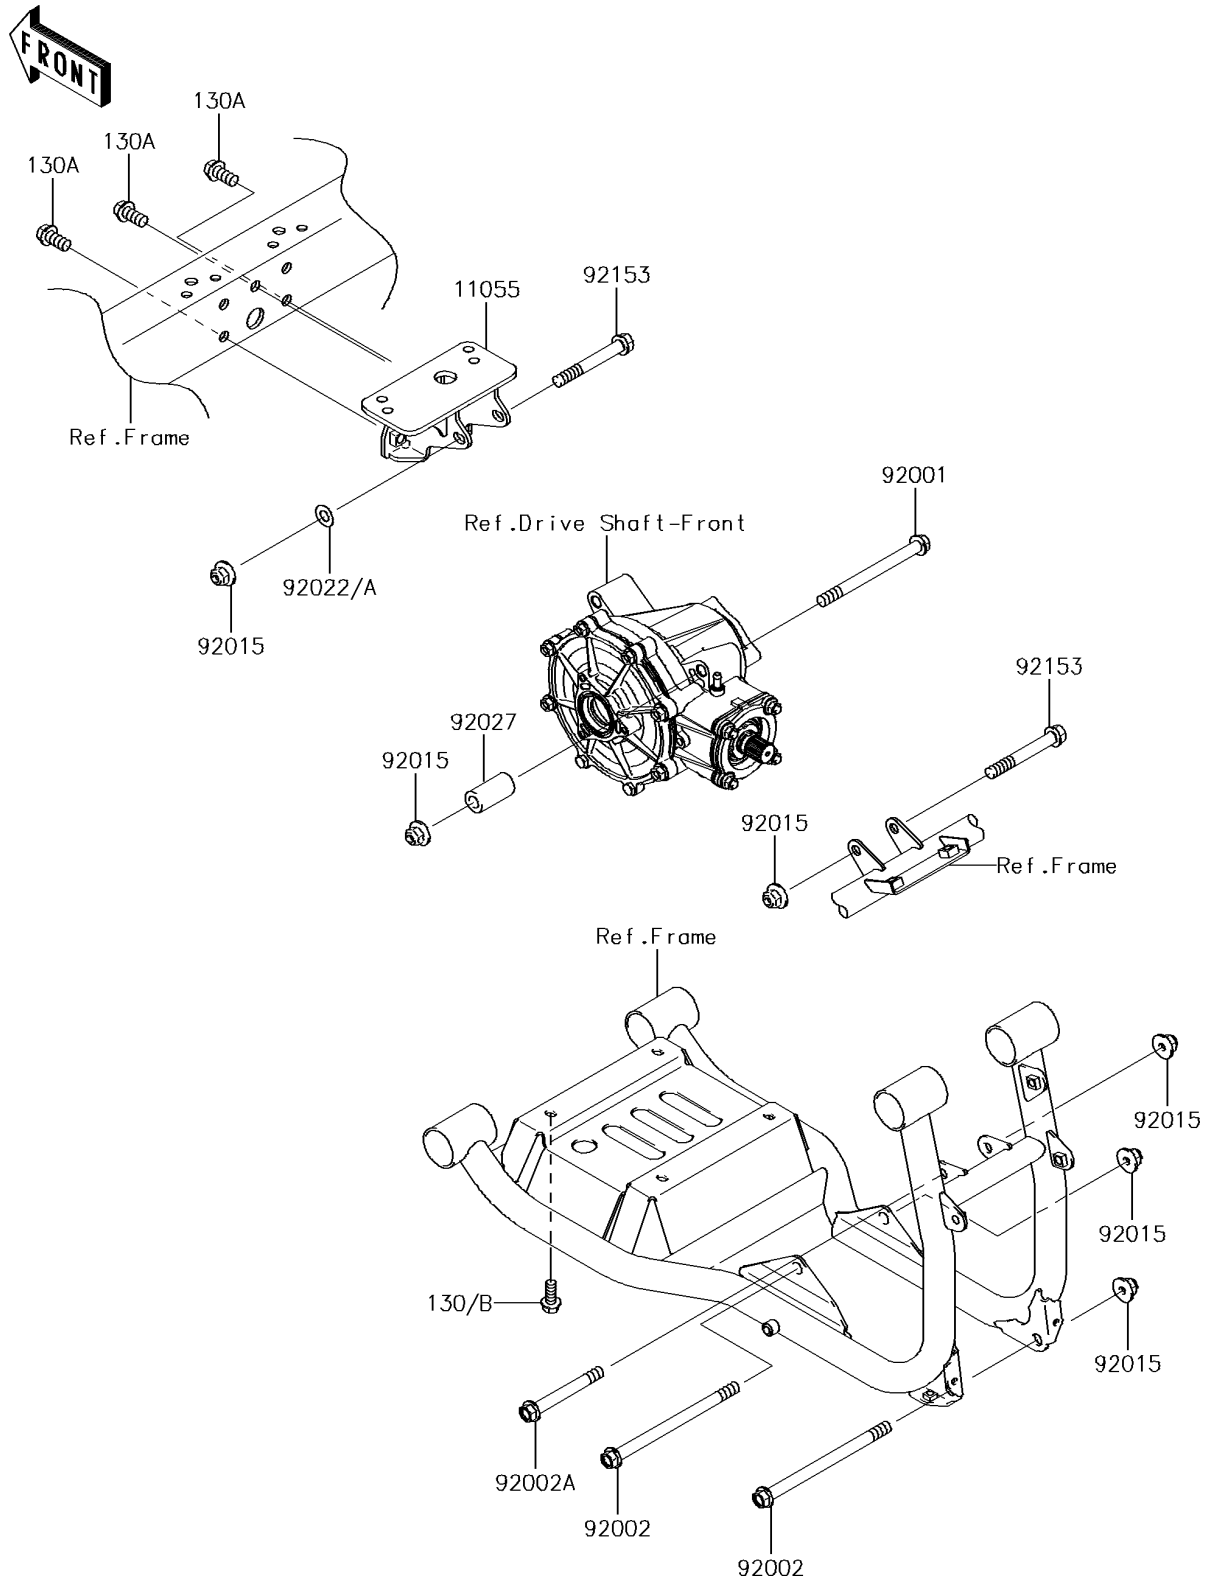

2018 MULE™ 4010 TRANS4x4® SE

PARTS DIAGRAM

Engine Mount

F2122

2018 MULE™ 4010 TRANS4x4® SE

PARTS LIST Engine Mount

ITEM NAME	PART NUMBER	QUANTITY
-----------	-------------	----------
