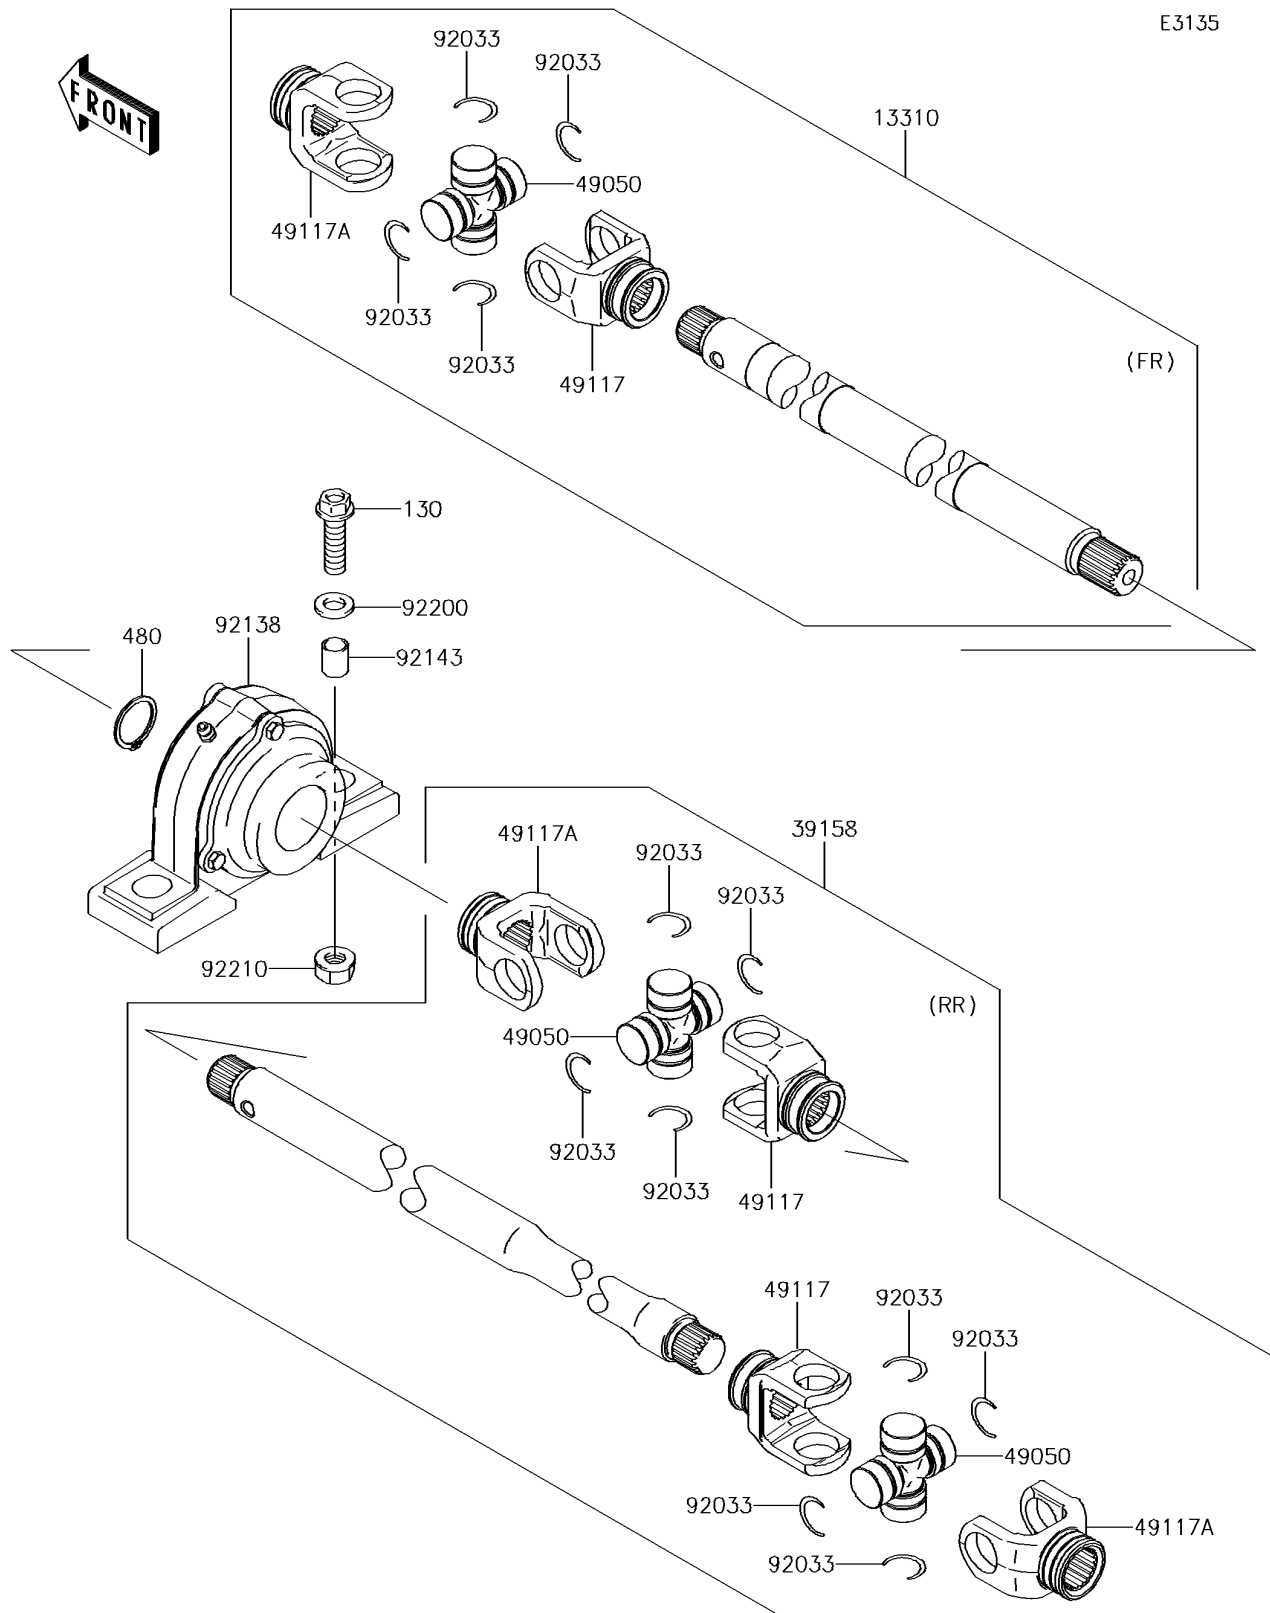

2017 MULE™ 4010 TRANS4x4® SE

PARTS DIAGRAM

Drive Shaft-Propeller

E3135

2017 MULE™ 4010 TRANS4x4® SE

PARTS LIST

Drive Shaft-Propeller

ITEM NAME	PART NUMBER	QUANTITY
-----------	-------------	----------
