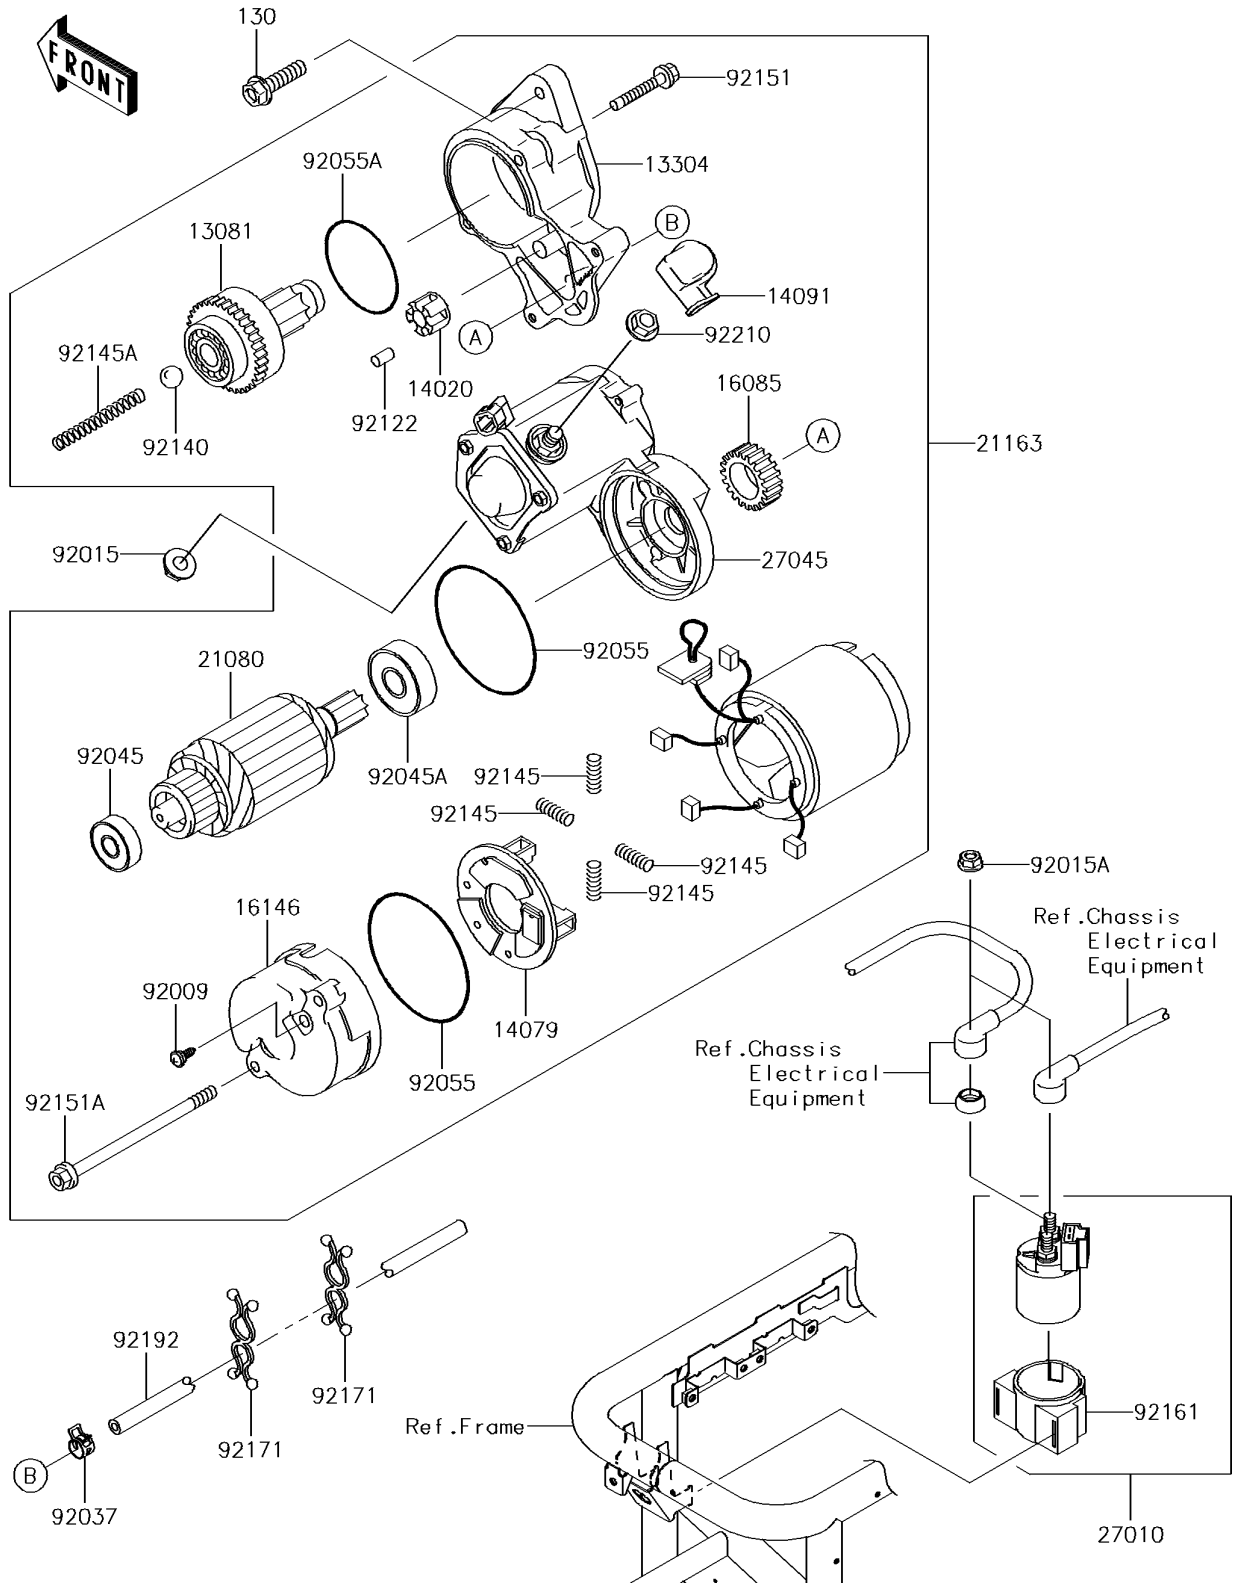

## PARTS DIAGRAM

### Starter Motor

E1840

# 2017 MULE™ 4010 TRANS4x4® SE

## PARTS LIST