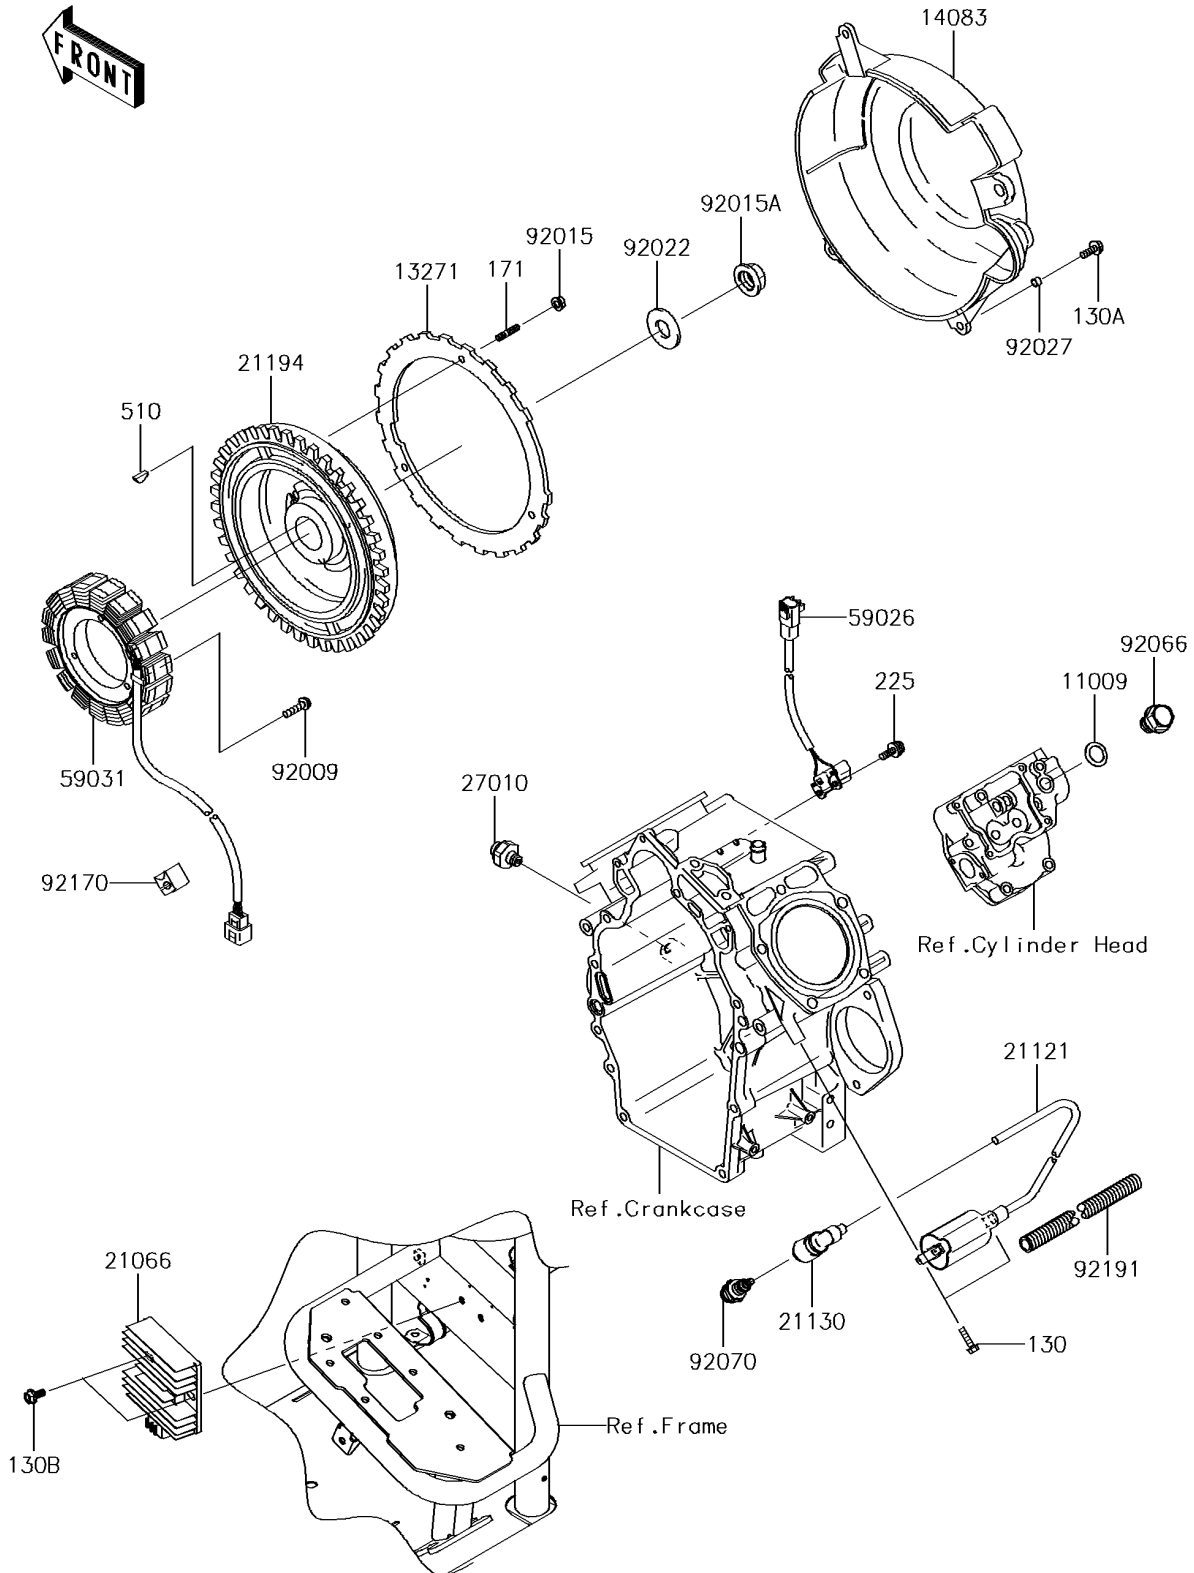

2017 MULE™ 4010 TRANS4x4® SE

PARTS DIAGRAM

Generator/Ignition Coil

E1811

2017 MULE™ 4010 TRANS4x4® SE

PARTS LIST

Generator/Ignition Coil

ITEM NAME	PART NUMBER	QUANTITY
-----------	-------------	----------
