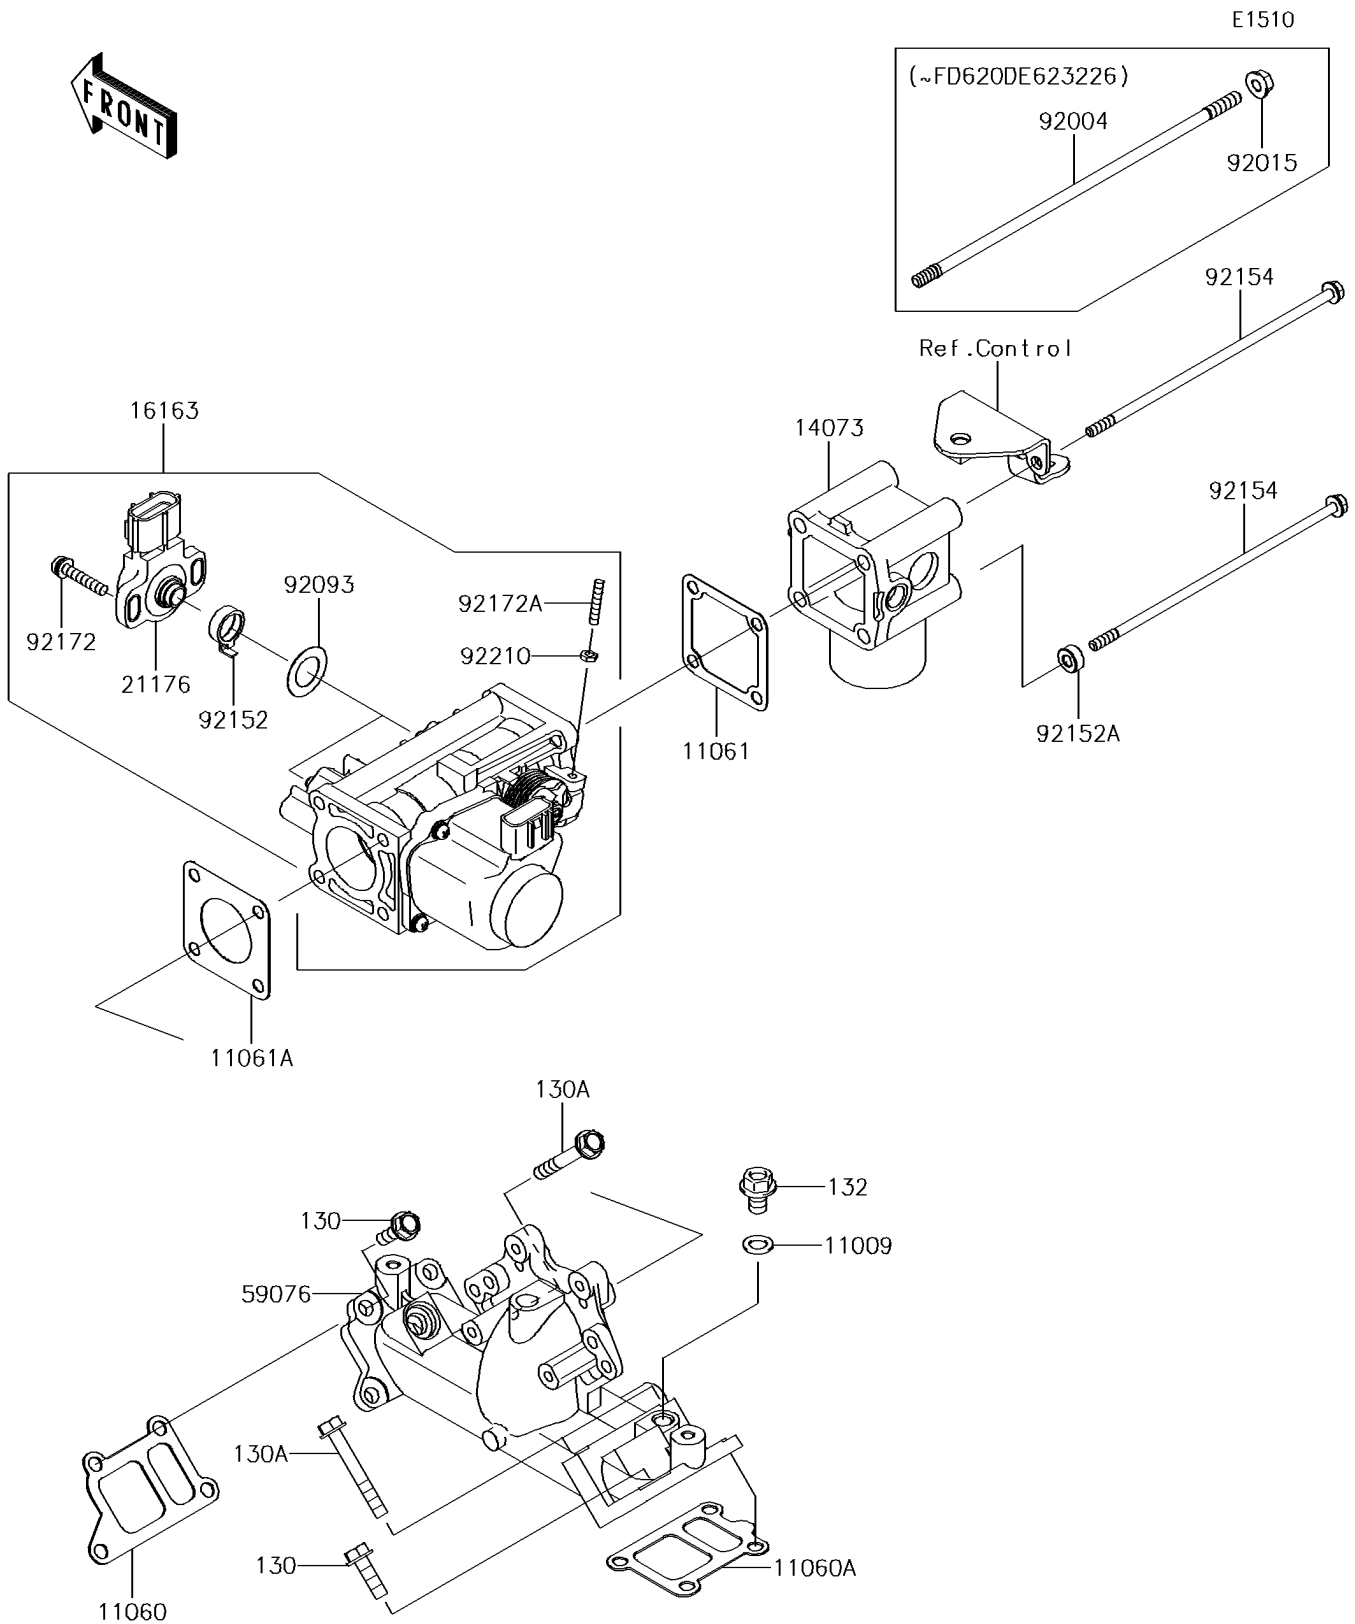

2017 MULE™ 4010 TRANS4x4® SE

PARTS DIAGRAM

Throttle

2017 MULE™ 4010 TRANS4x4® SE

PARTS LIST

Throttle

ITEM NAME	PART NUMBER	QUANTITY
-----------	-------------	----------
