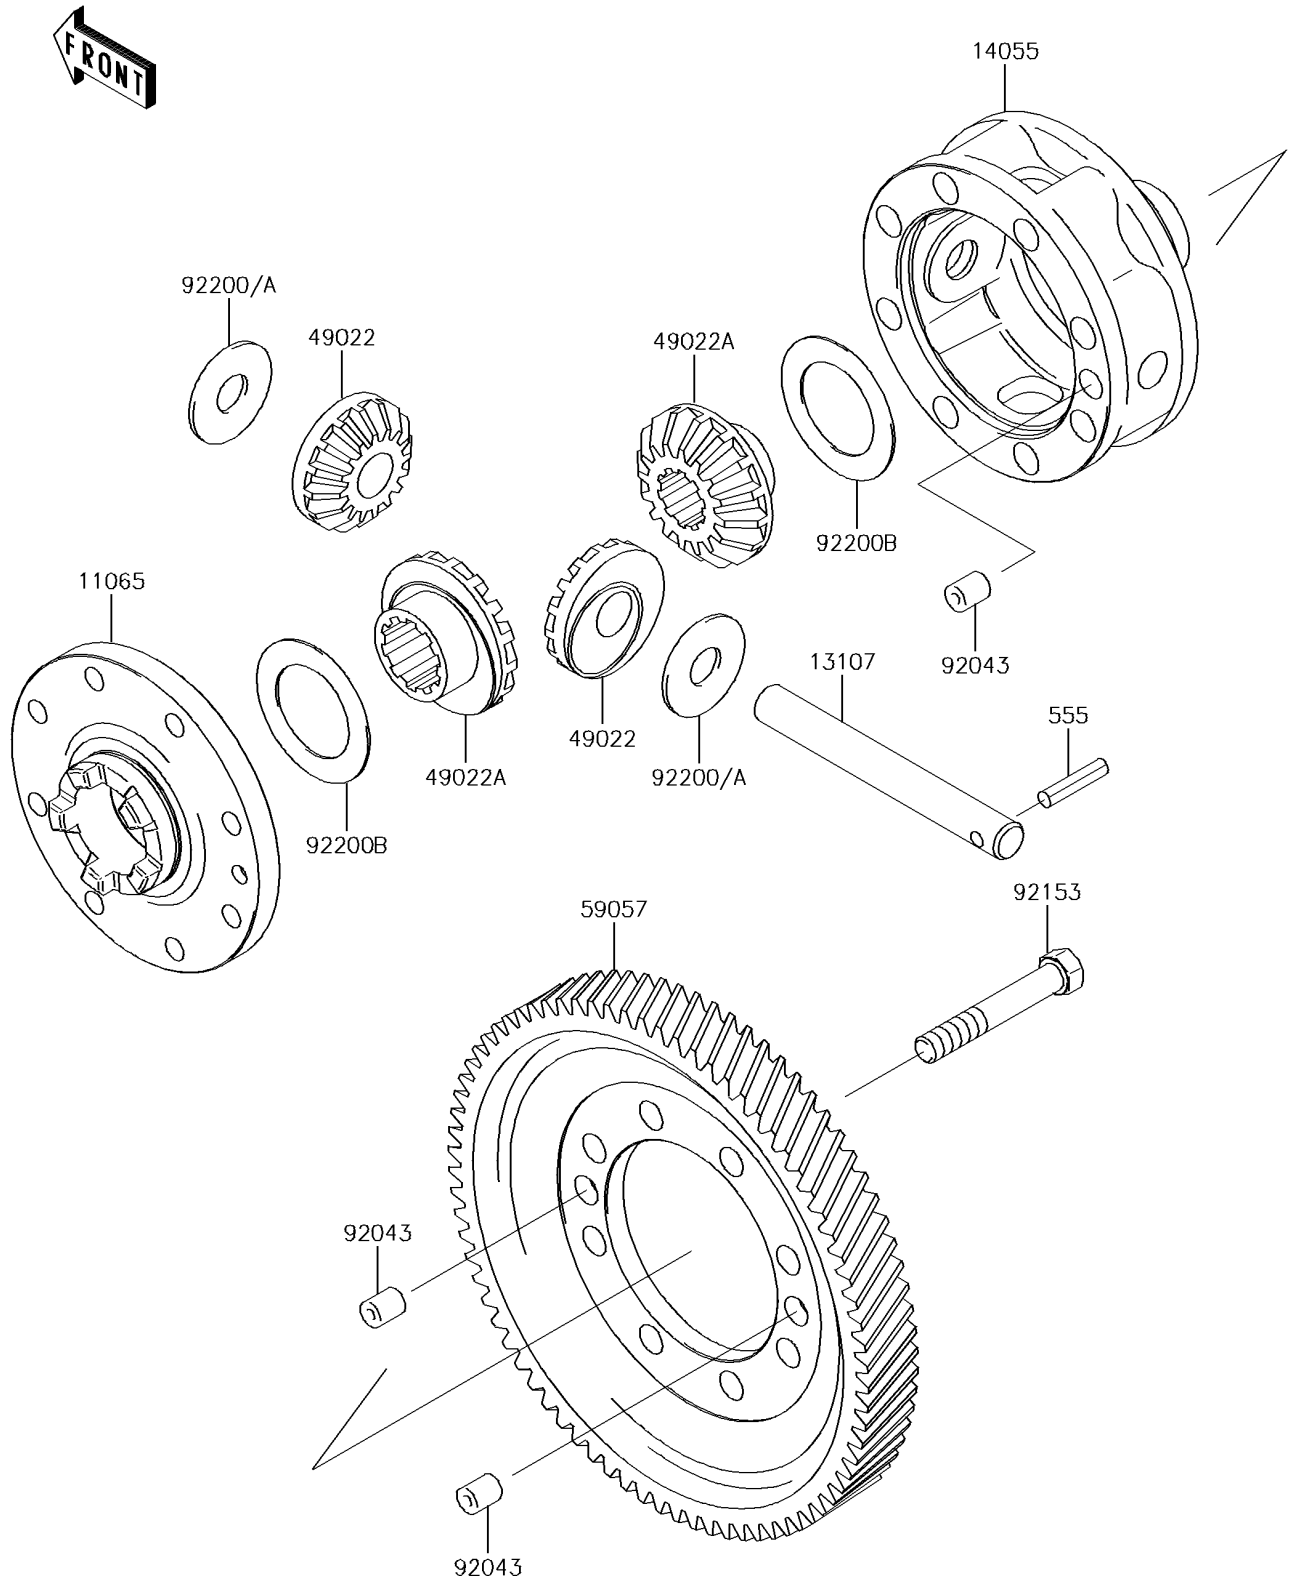

2017 MULE™ 4010 TRANS4x4® SE

PARTS DIAGRAM

Differential

E1451

2017 MULE™ 4010 TRANS4x4® SE

PARTS LIST

Differential

ITEM NAME

PART NUMBER

QUANTITY
