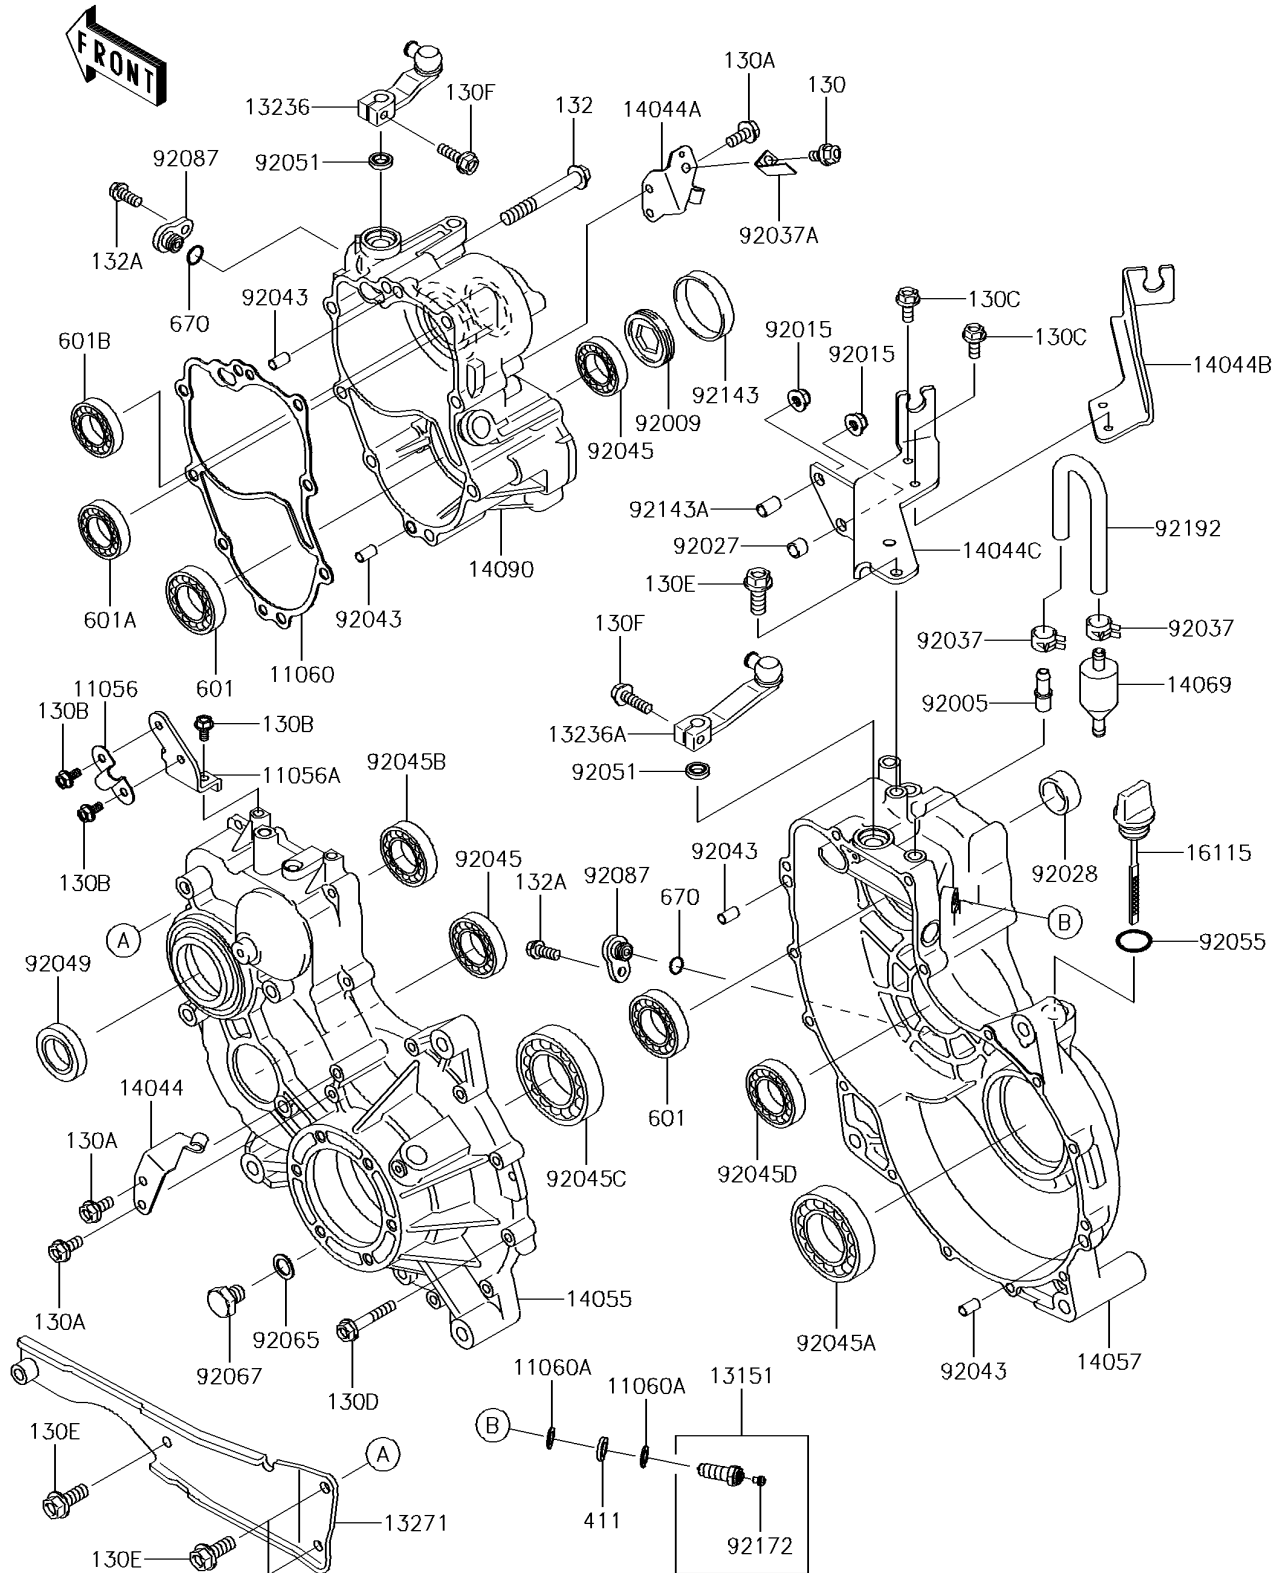

## PARTS DIAGRAM

# 2017 MULE™ 4010 TRANS4x4® SE

## PARTS LIST

### Gear Box

**ITEM NAME**

**PART NUMBER**

**QUANTITY**

---