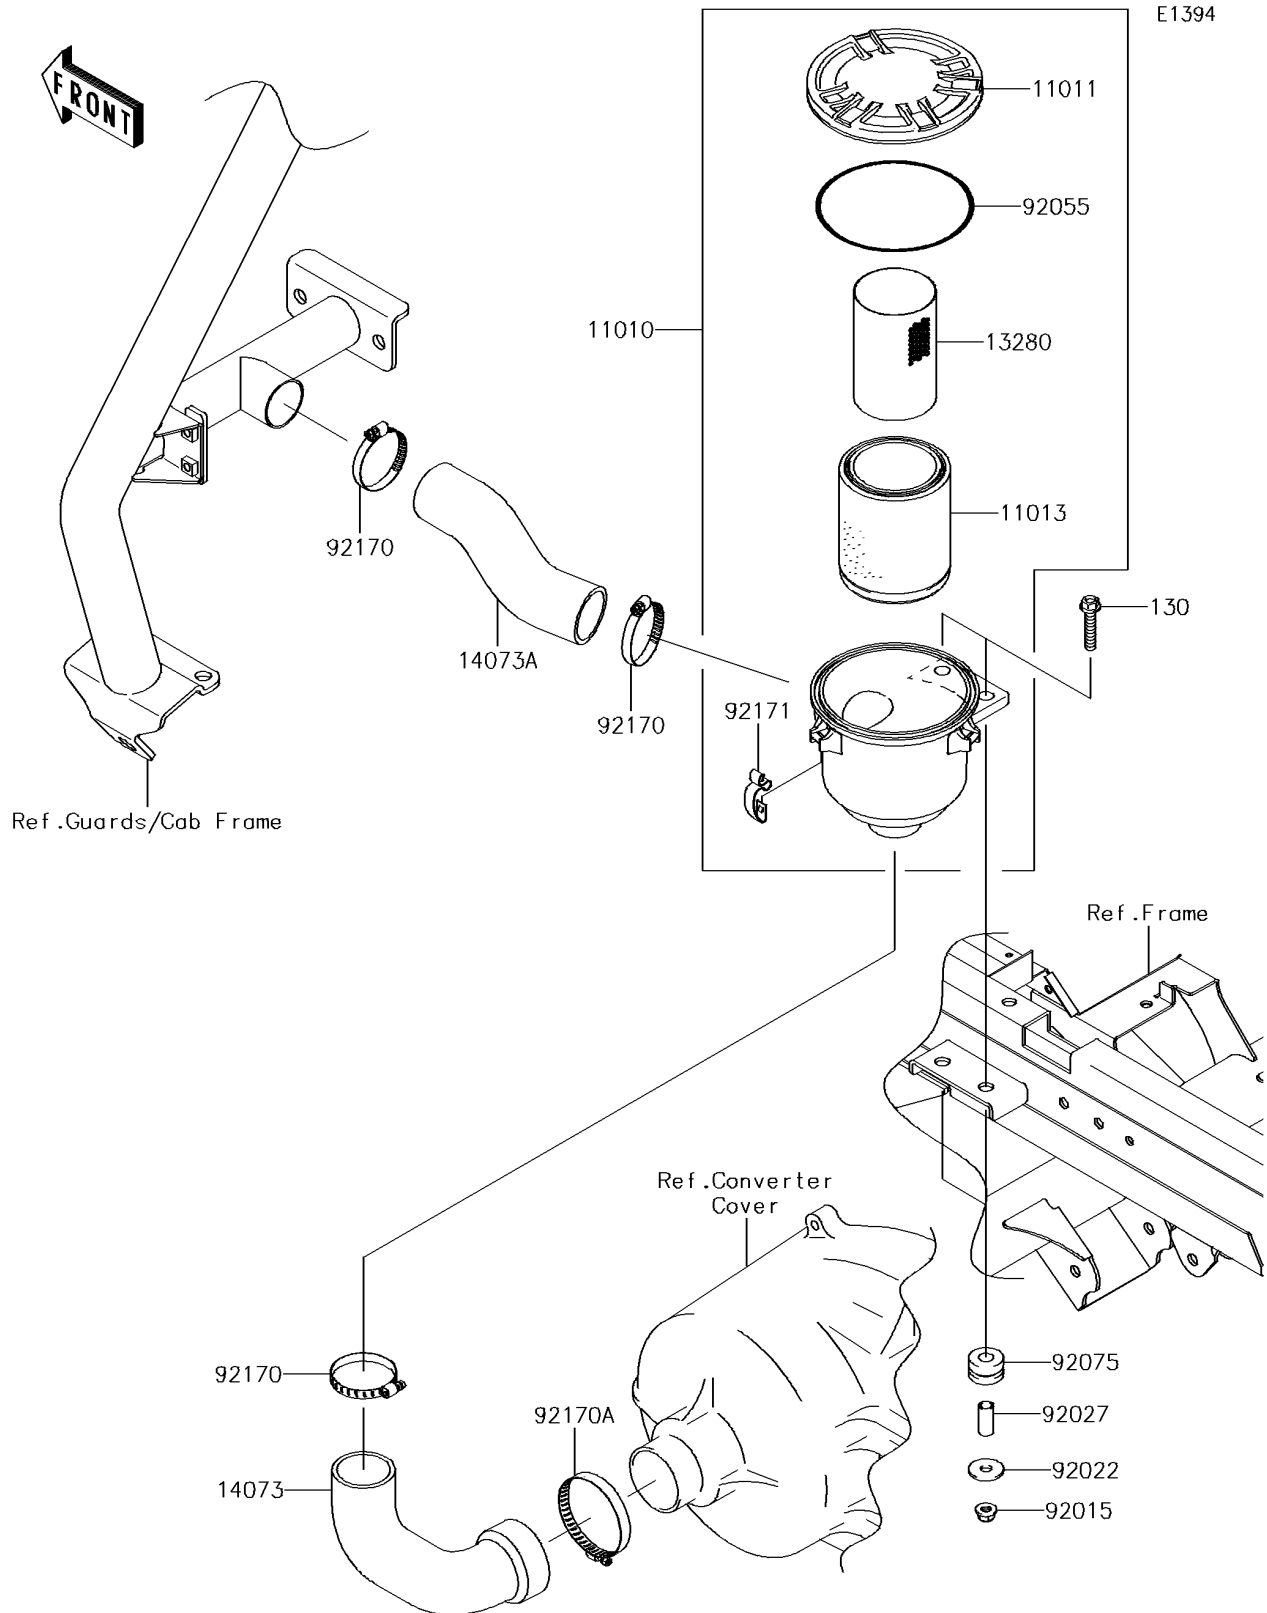

## PARTS DIAGRAM

# 2017 MULE™ 4010 TRANS4x4® SE

## PARTS LIST

### Air Cleaner-Belt Converter

ITEM NAME	PART NUMBER	QUANTITY
FILTER-ASSY-AIR (Ref # 11010)	11010-0172	1
CASE-AIR FILTER,CAP (Ref # 11011)	11011-0135	1
ELEMENT-AIR FILTER (Ref # 11013)	11013-0037	1
HOLDER (Ref # 13280)	13280-0312	1
DUCT,AIR FILTER-CVT (Ref # 14073)	14073-0198	1
DUCT,BAR-AIR FILTER (Ref # 14073A)	14073-0237	1
NUT,8MM (Ref # 92015)	92015-1432	2
WASHER,9X28X2.3 (Ref # 92022)	92022-1632	2
COLLAR (Ref # 92027)	92027-4012	2
RING-O,122X4 (Ref # 92055)	92055-0167	1
DAMPER (Ref # 92075)	92075-1736	2
CLAMP (Ref # 92170)	92170-1674	3
CLAMP (Ref # 92170A)	92170-1764	1
CLAMP (Ref # 92171)	92171-0225	3
BOLT-FLANGED,8X40 (Ref # 130)	130BA0840	2