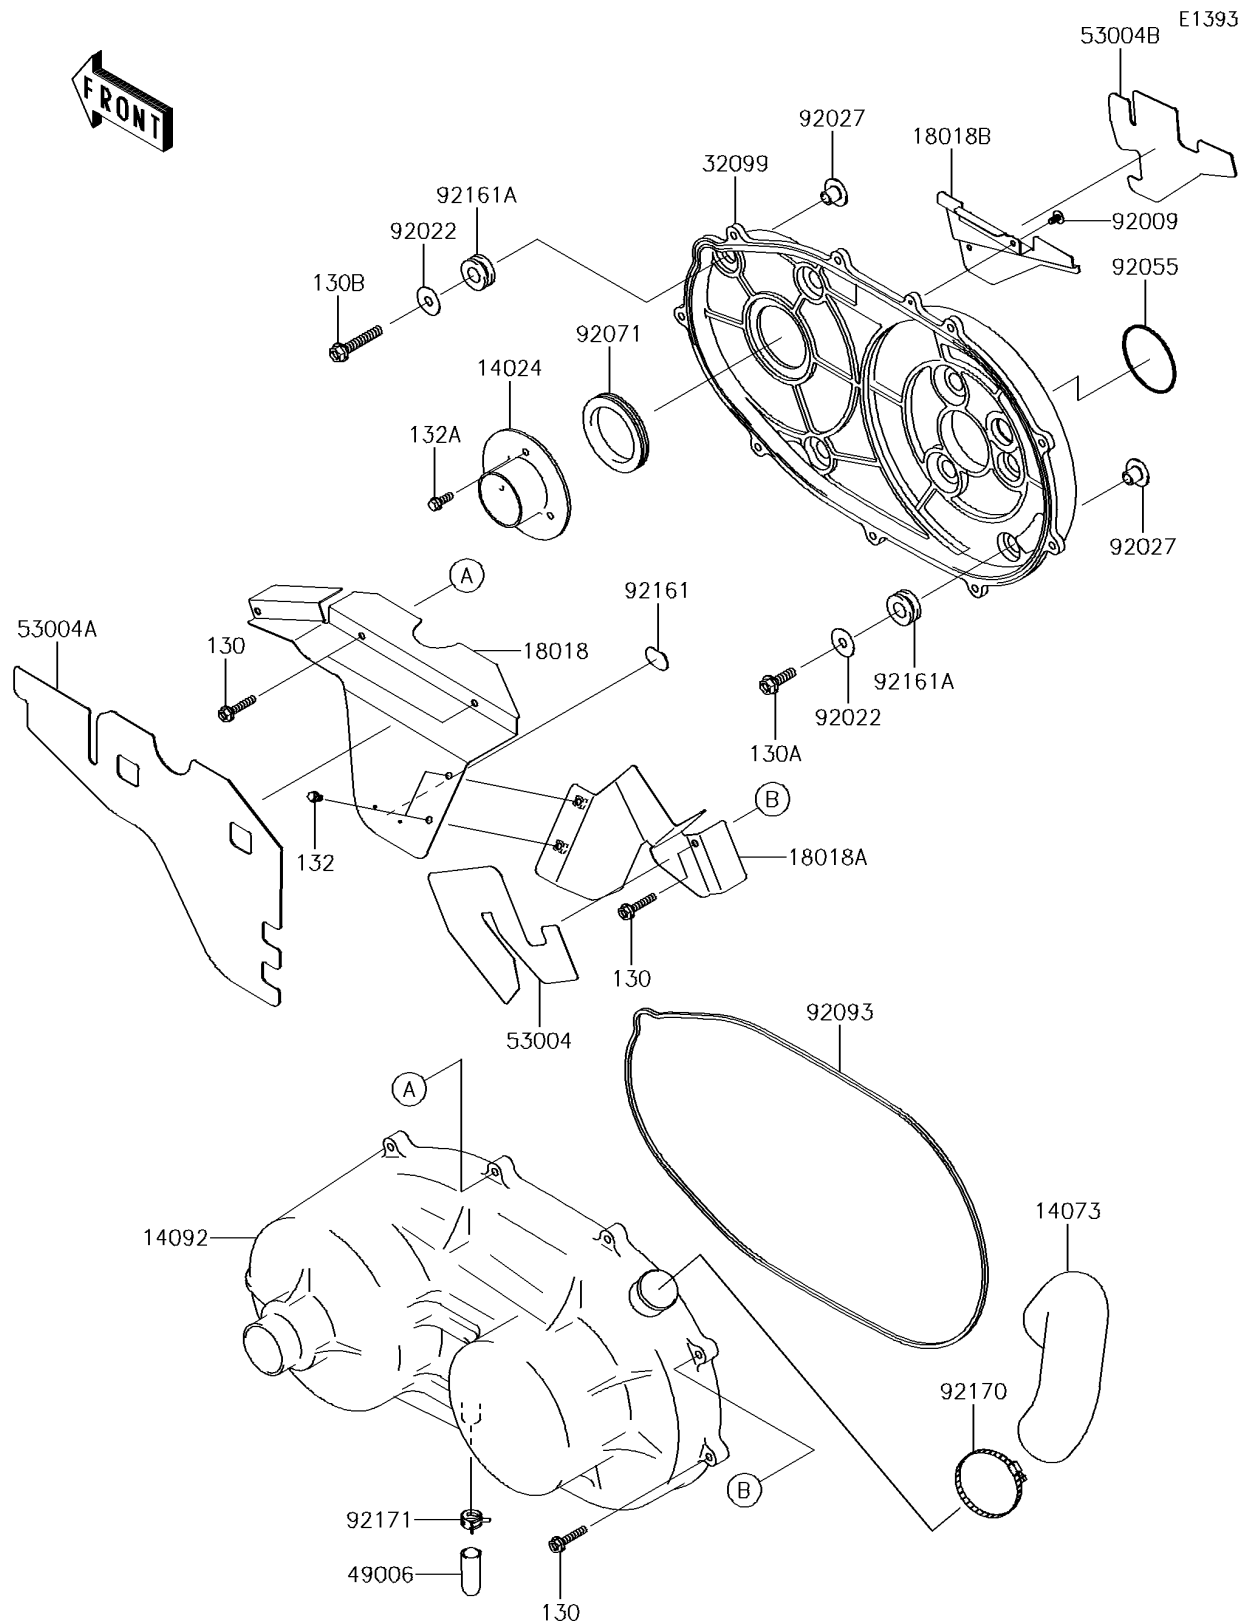

2017 MULE™ 4010 TRANS4x4® SE

PARTS DIAGRAM

Converter Cover

2017 MULE™ 4010 TRANS4x4® SE

PARTS LIST

Converter Cover

ITEM NAME

PART NUMBER

QUANTITY
