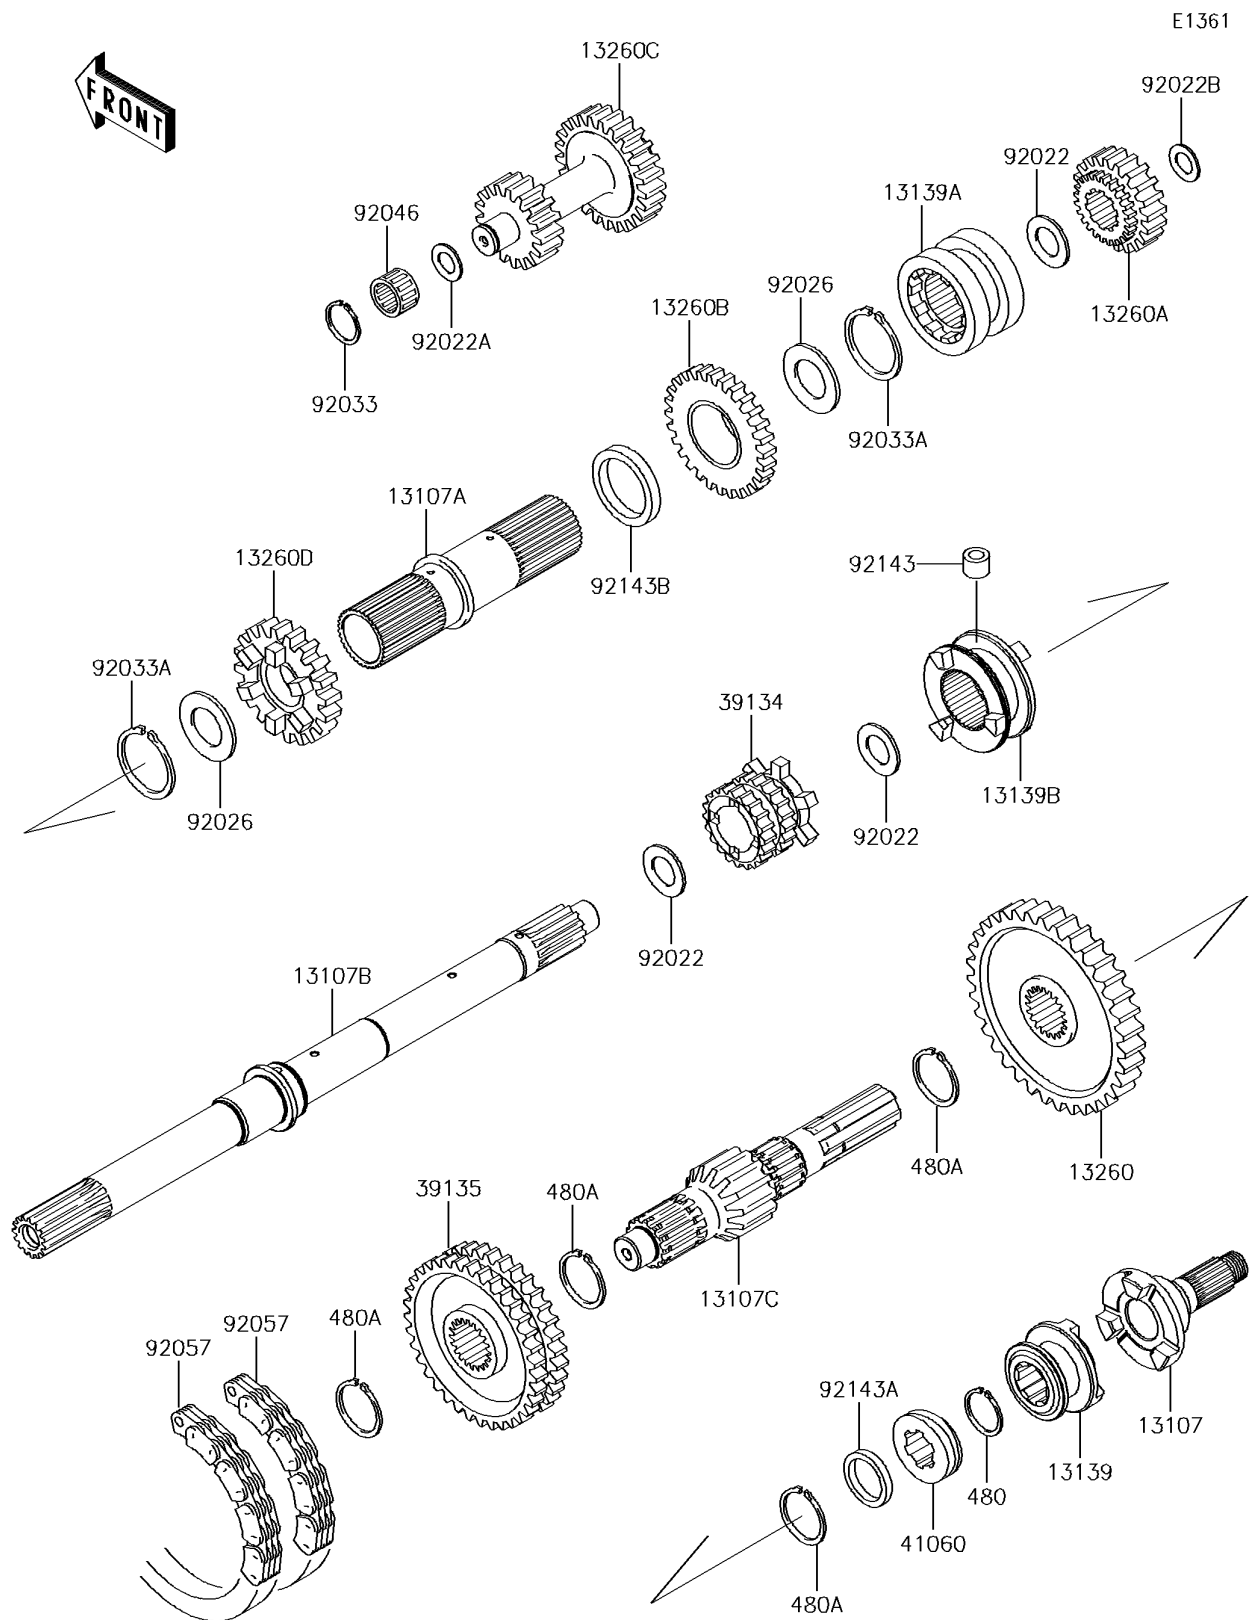

2017 MULE™ 4010 TRANS4x4® SE

PARTS DIAGRAM

Transmission

2017 MULE™ 4010 TRANS4x4® SE

PARTS LIST

Transmission

ITEM NAME

PART NUMBER

QUANTITY
