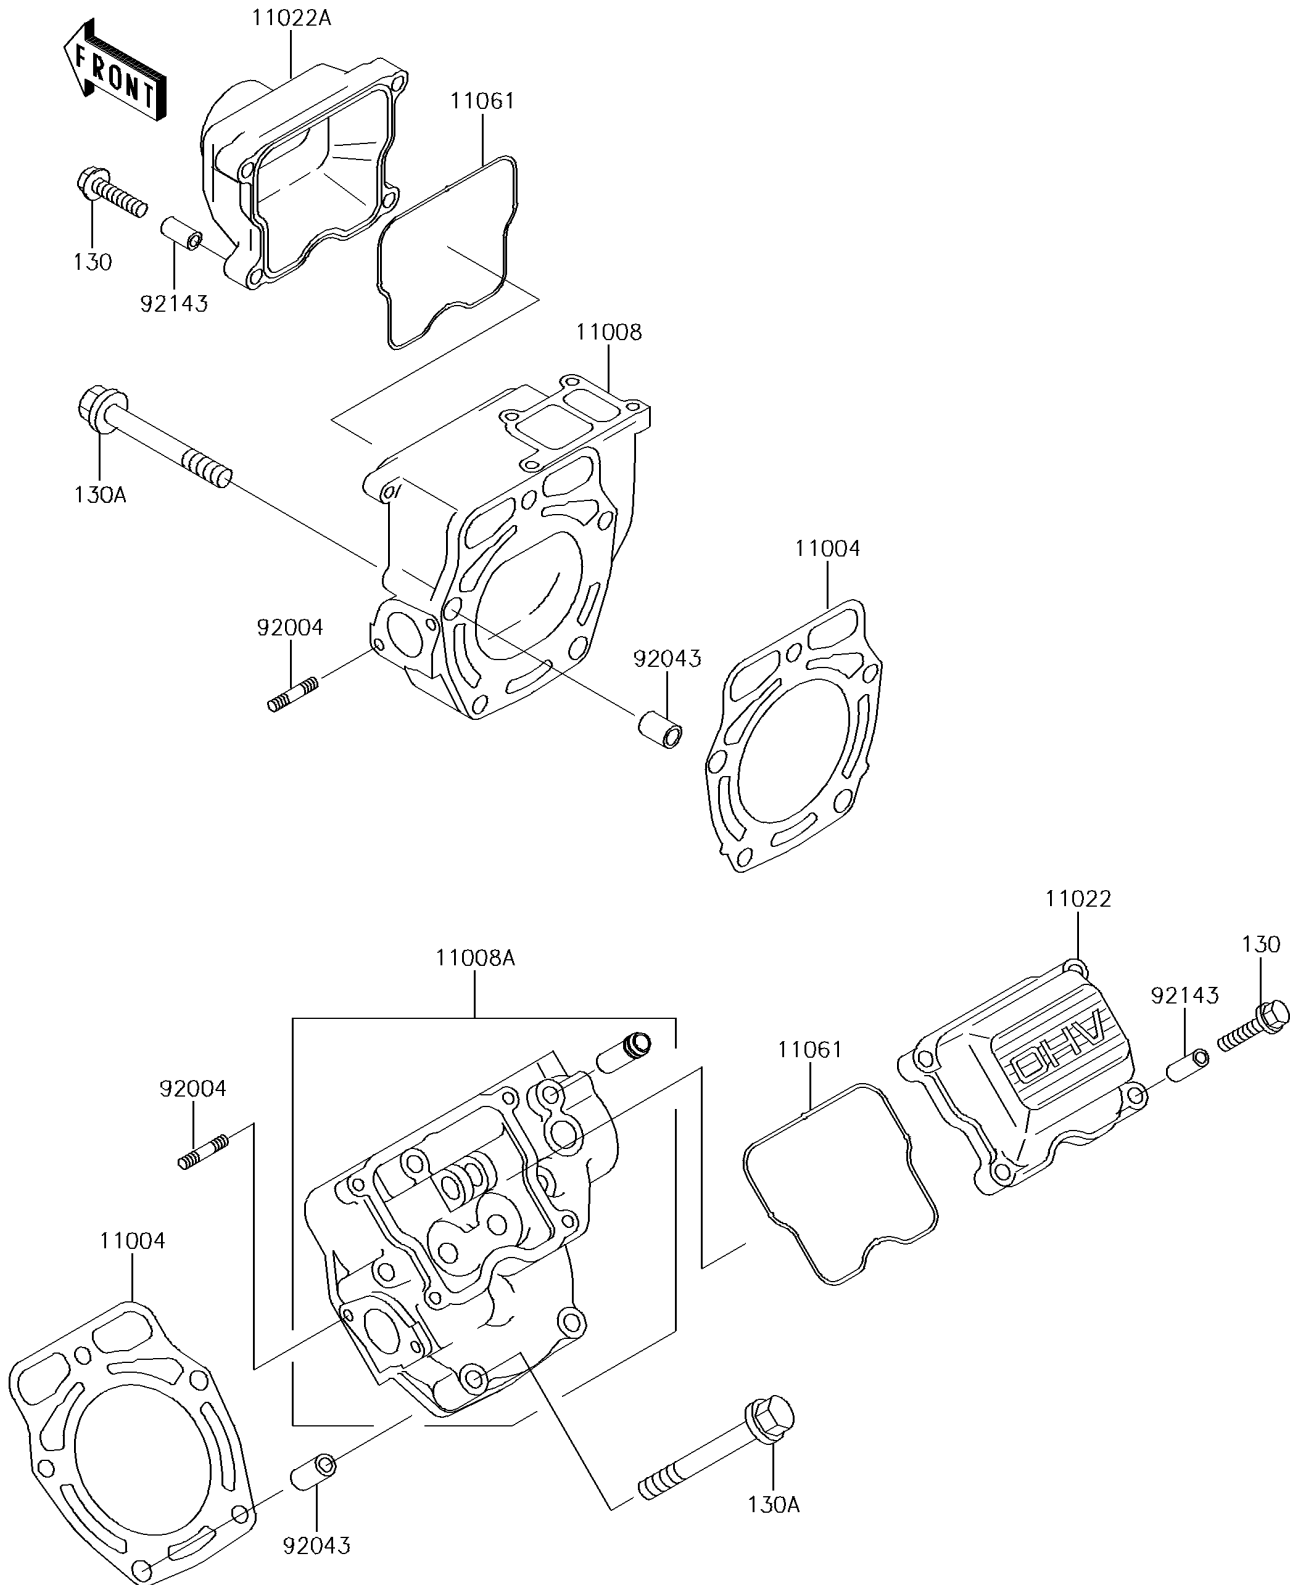

2017 MULE™ 4010 TRANS4x4® SE

PARTS DIAGRAM

Cylinder Head

E1111

2017 MULE™ 4010 TRANS4x4® SE

PARTS LIST

Cylinder Head

ITEM NAME

PART NUMBER

QUANTITY
