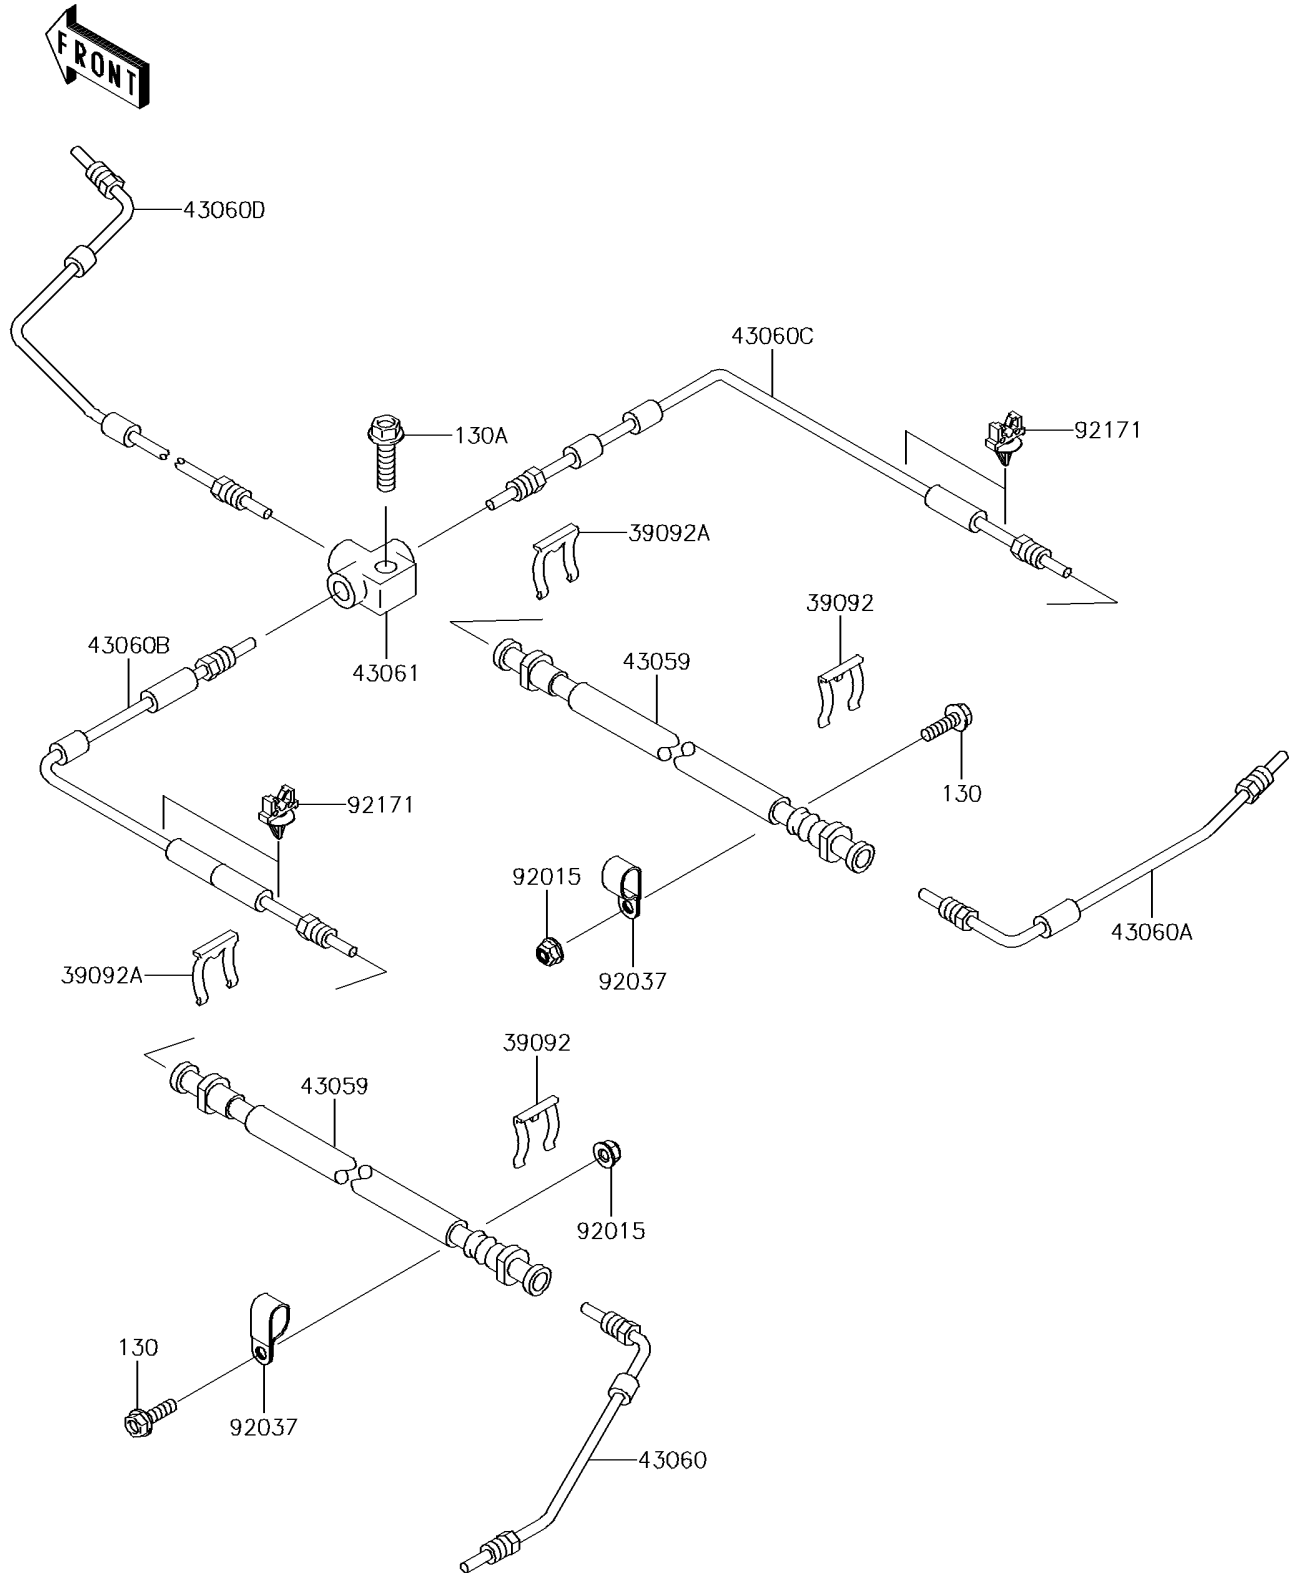

2016 MULE™ 4010 4x4 SE

PARTS DIAGRAM

Brake Piping

F2262

2016 MULE™ 4010 4x4 SE

PARTS LIST

Brake Piping

ITEM NAME	PART NUMBER	QUANTITY
PIN-HAIR (Ref # 39092)	39092-1052	2
PIN-HAIR (Ref # 39092A)	39092-1059	2
HOSE-BRAKE,RR (Ref # 43059)	43059-1490	2
PIPE-BRAKE,RR,LH (Ref # 43060)	43060-1083	1
PIPE-BRAKE,RR,RH (Ref # 43060A)	43060-1084	1
PIPE-BRAKE,MIDDLE,LH (Ref # 43060B)	43060-1086	1
PIPE-BRAKE,MIDDLE,RH (Ref # 43060C)	43060-1113	1
PIPE-BRAKE,FR (Ref # 43060D)	43060-7506	1
JOINT-BRAKE (Ref # 43061)	43061-1063	1
NUT,LOCK,FLANGED,6MM (Ref # 92015)	92015-1675	2
CLAMP (Ref # 92037)	92037-1608	2
CLAMP (Ref # 92171)	92171-1312	4
BOLT-FLANGED,6X20 (Ref # 130)	130AA0620	2
BOLT-FLANGED,8X30 (Ref # 130A)	130AA0830	1