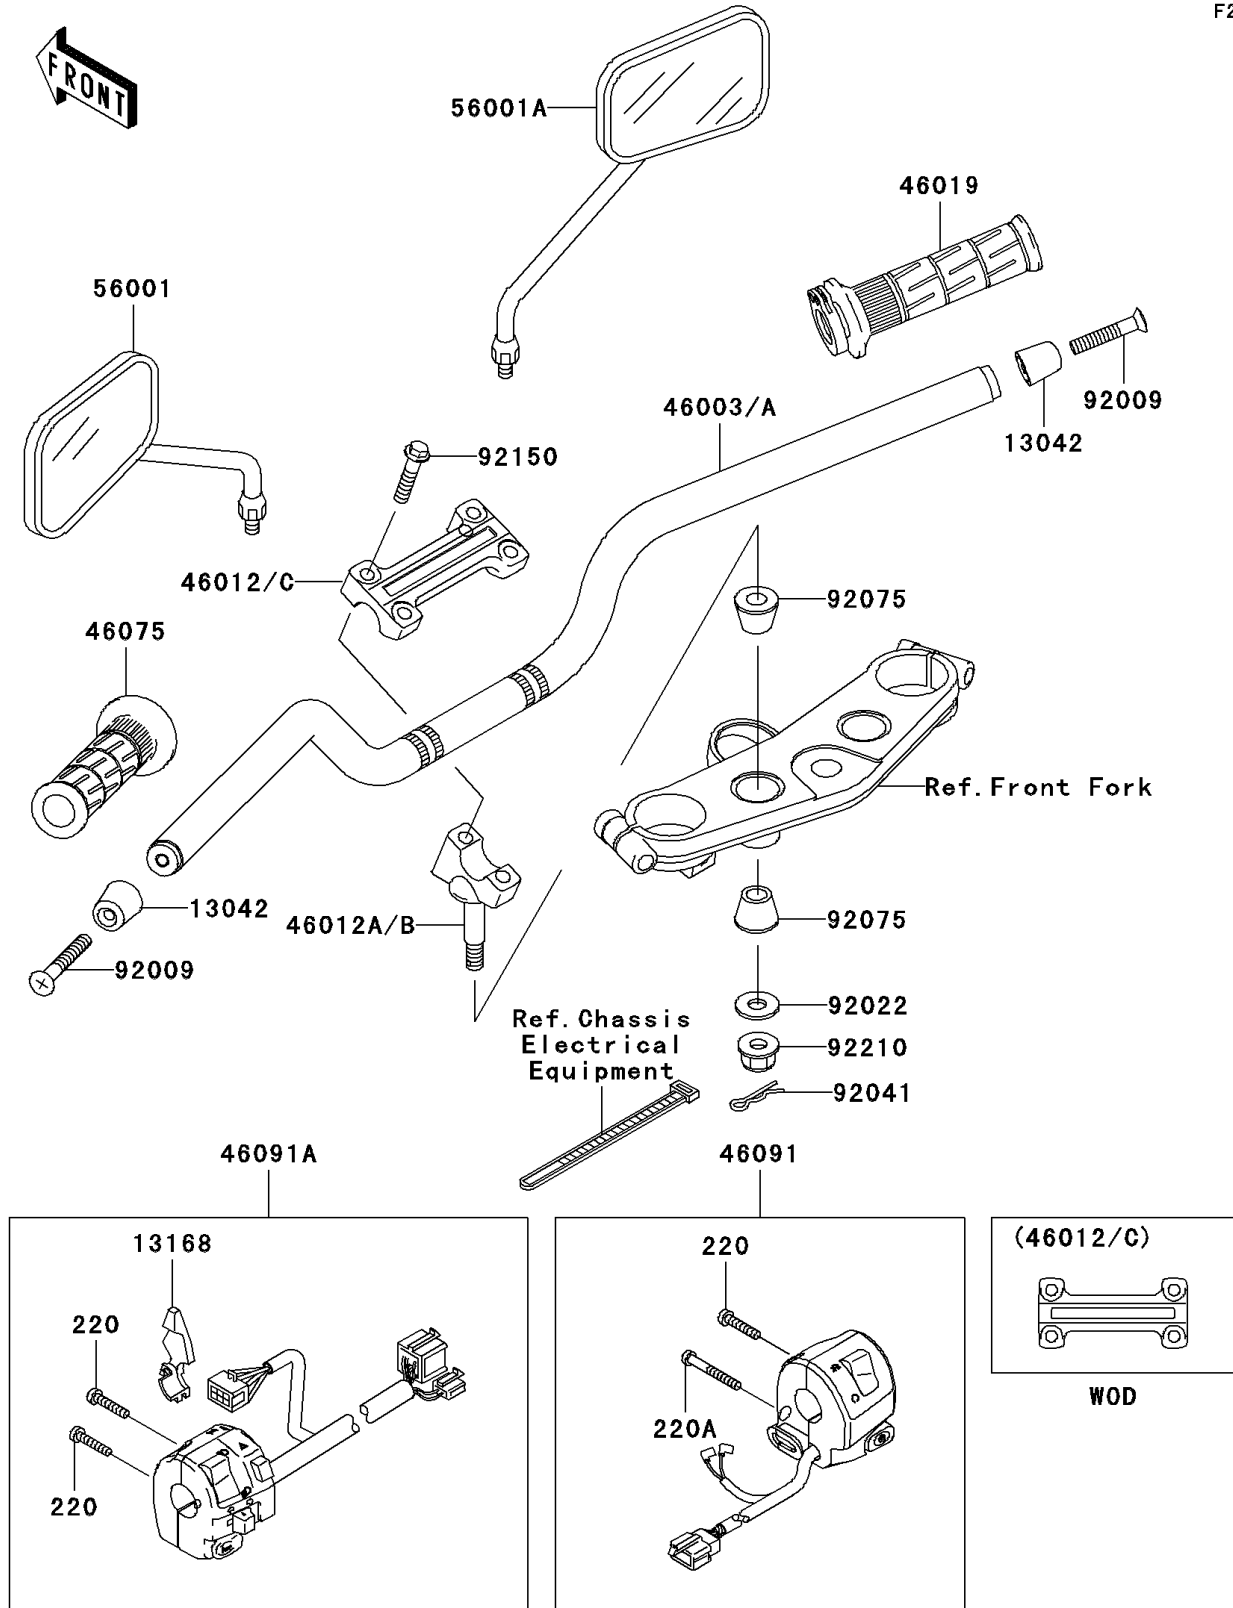

# 2004 ZRX1200R

## PARTS DIAGRAM

### Handlebar

F2310

## PARTS LIST