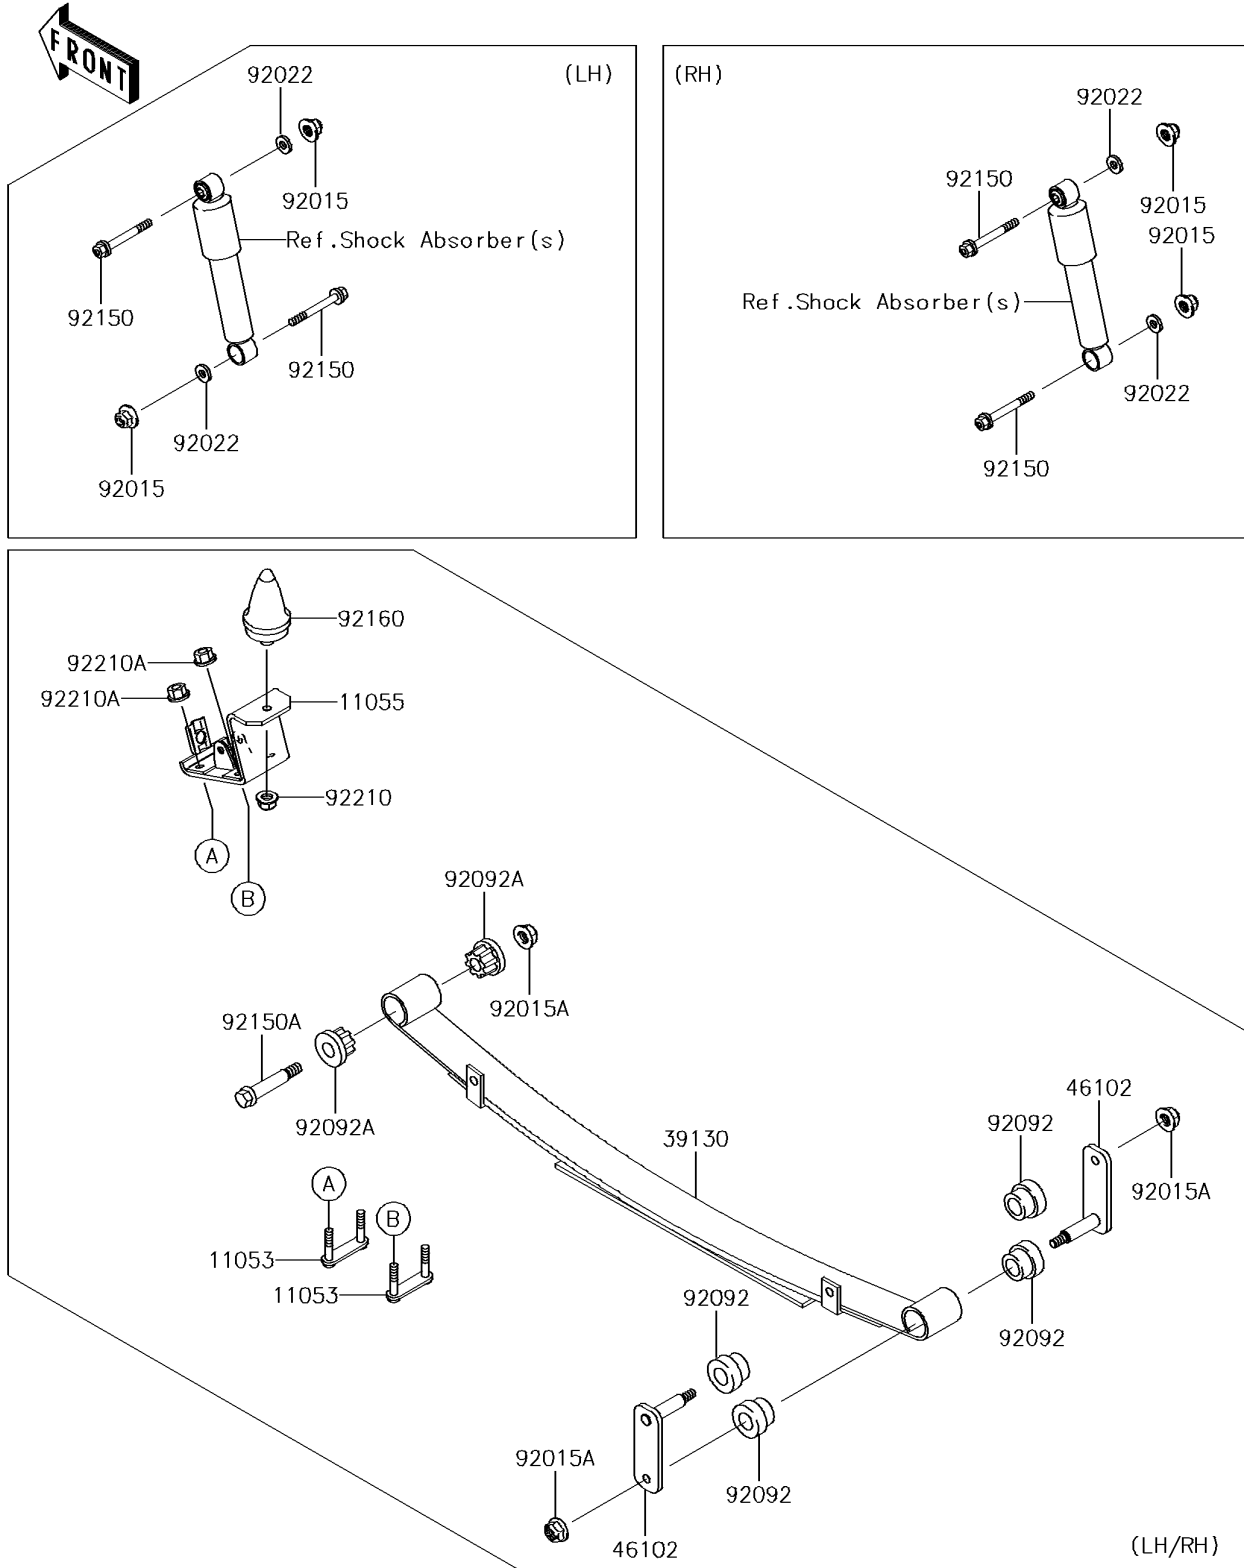

2018 MULE™ 4010 4x4 SE

PARTS DIAGRAM

Rear Suspension

F2153

2018 MULE™ 4010 4x4 SE

PARTS LIST

Rear Suspension

ITEM NAME

PART NUMBER

QUANTITY
