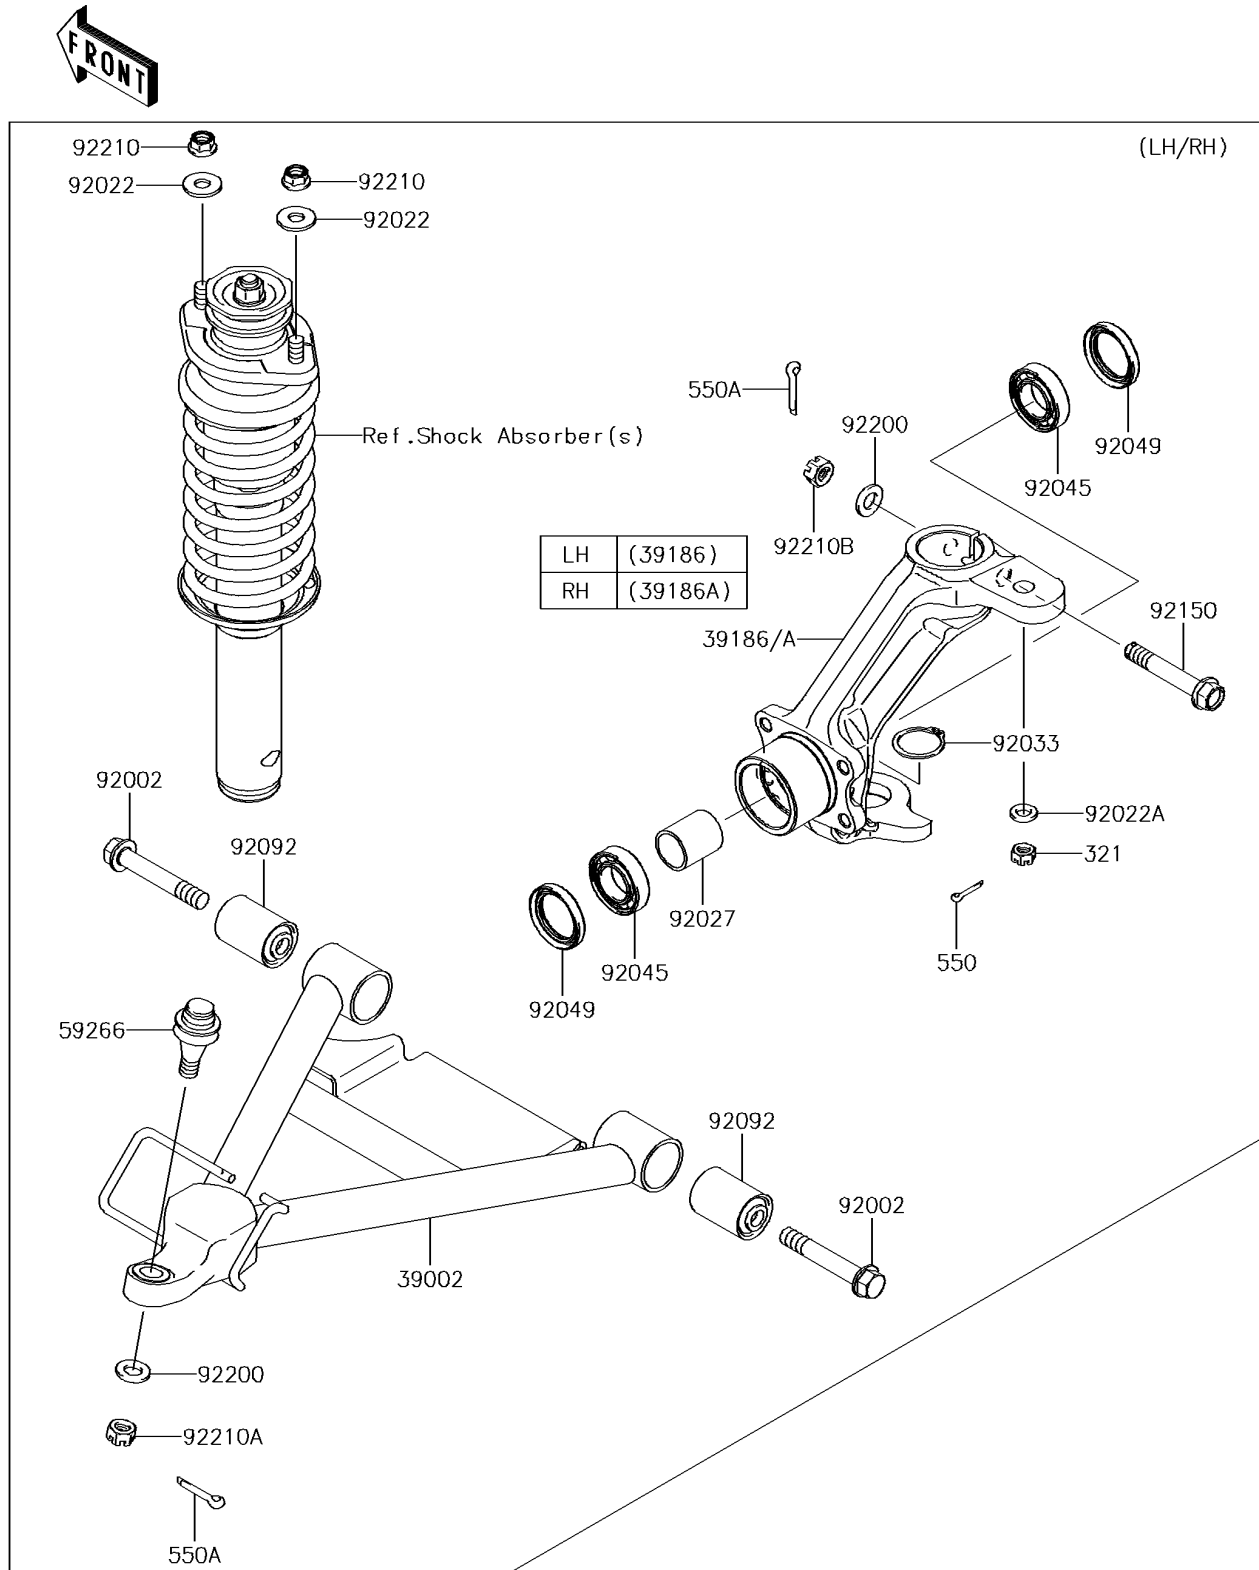

2017 MULE™ 4010 4x4 SE

PARTS DIAGRAM

Front Suspension

F2152

2017 MULE™ 4010 4x4 SE

PARTS LIST

Front Suspension

ITEM NAME

PART NUMBER

QUANTITY
