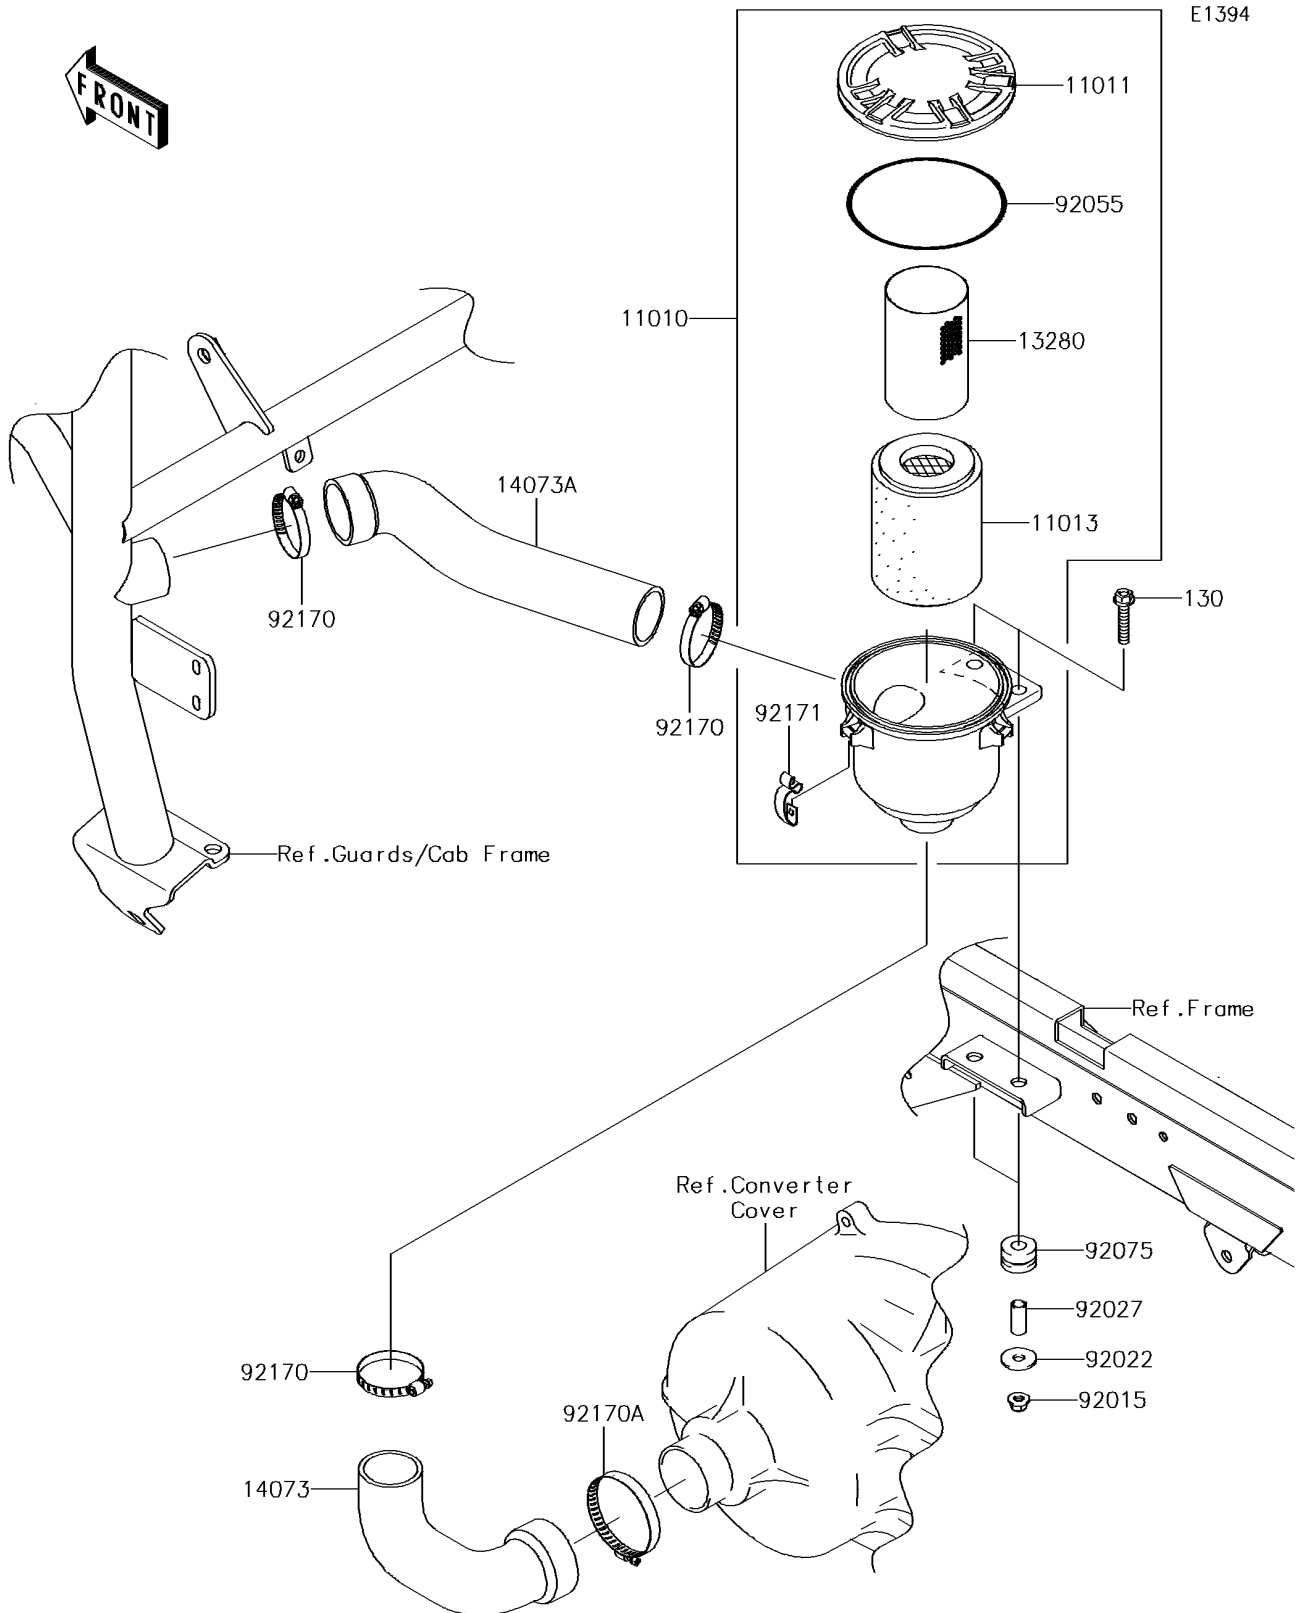

2018 MULE™ 4010 4x4 SE

PARTS DIAGRAM

Air Cleaner-Belt Converter

2018 MULE™ 4010 4x4 SE

PARTS LIST

Air Cleaner-Belt Converter

ITEM NAME	PART NUMBER	QUANTITY
FILTER-ASSY-AIR (Ref # 11010)	11010-0172	1
CASE-AIR FILTER,CAP (Ref # 11011)	11011-0135	1
ELEMENT-AIR FILTER (Ref # 11013)	11013-0037	1
HOLDER (Ref # 13280)	13280-0312	1
DUCT,AIR FILTER-CVT (Ref # 14073)	14073-0198	1
DUCT,BAR-AIR FILTER (Ref # 14073A)	14073-0238	1
NUT,8MM (Ref # 92015)	92015-1432	2
WASHER,9X28X2.3 (Ref # 92022)	92022-1632	2
COLLAR (Ref # 92027)	92027-4012	2
RING-O,122X4 (Ref # 92055)	92055-0167	1
DAMPER (Ref # 92075)	92075-1736	2
CLAMP (Ref # 92170)	92170-1674	3
CLAMP (Ref # 92170A)	92170-1764	1
CLAMP (Ref # 92171)	92171-0225	3
BOLT-FLANGED,8X40 (Ref # 130)	130BA0840	2