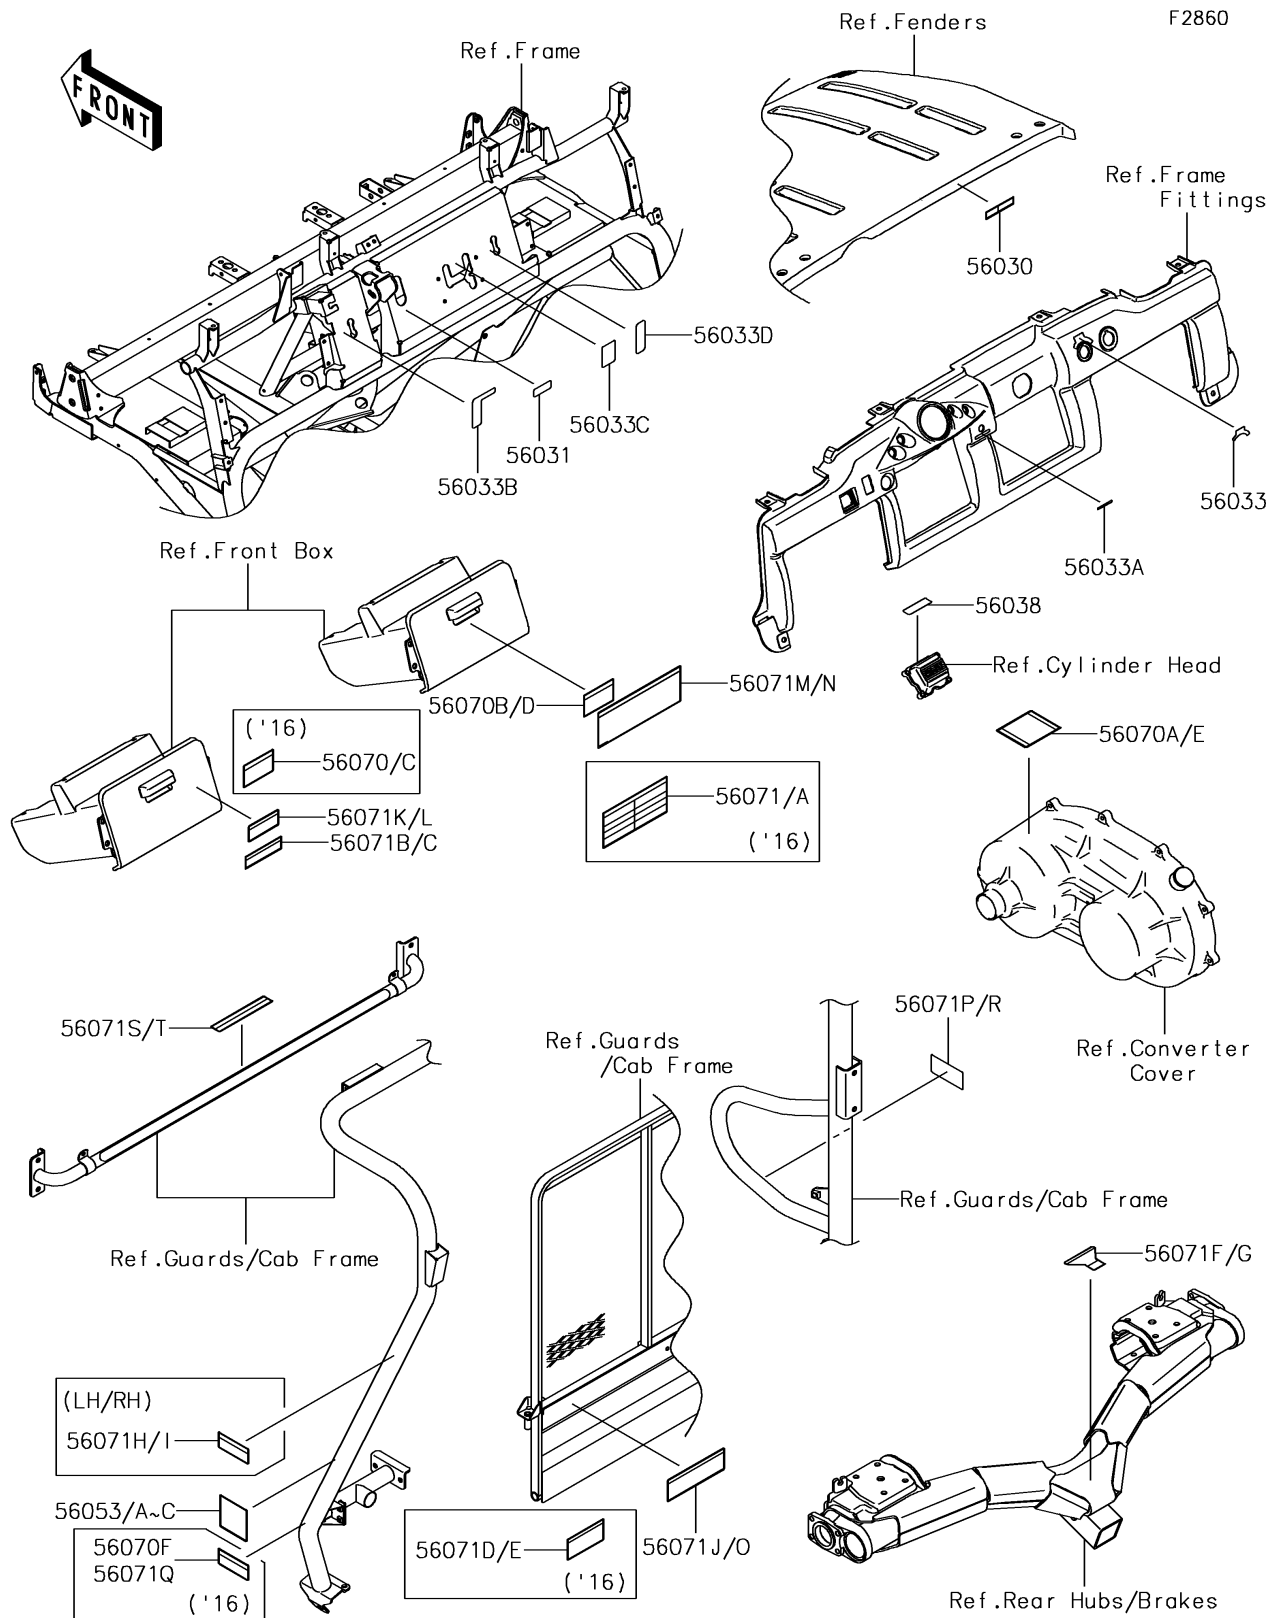

2018 MULE™ 4010 TRANS4x4®

PARTS DIAGRAM

Labels

2018 MULE™ 4010 TRANS4x4®

PARTS LIST

Labels

ITEM NAME	PART NUMBER	QUANTITY
-----------	-------------	----------
