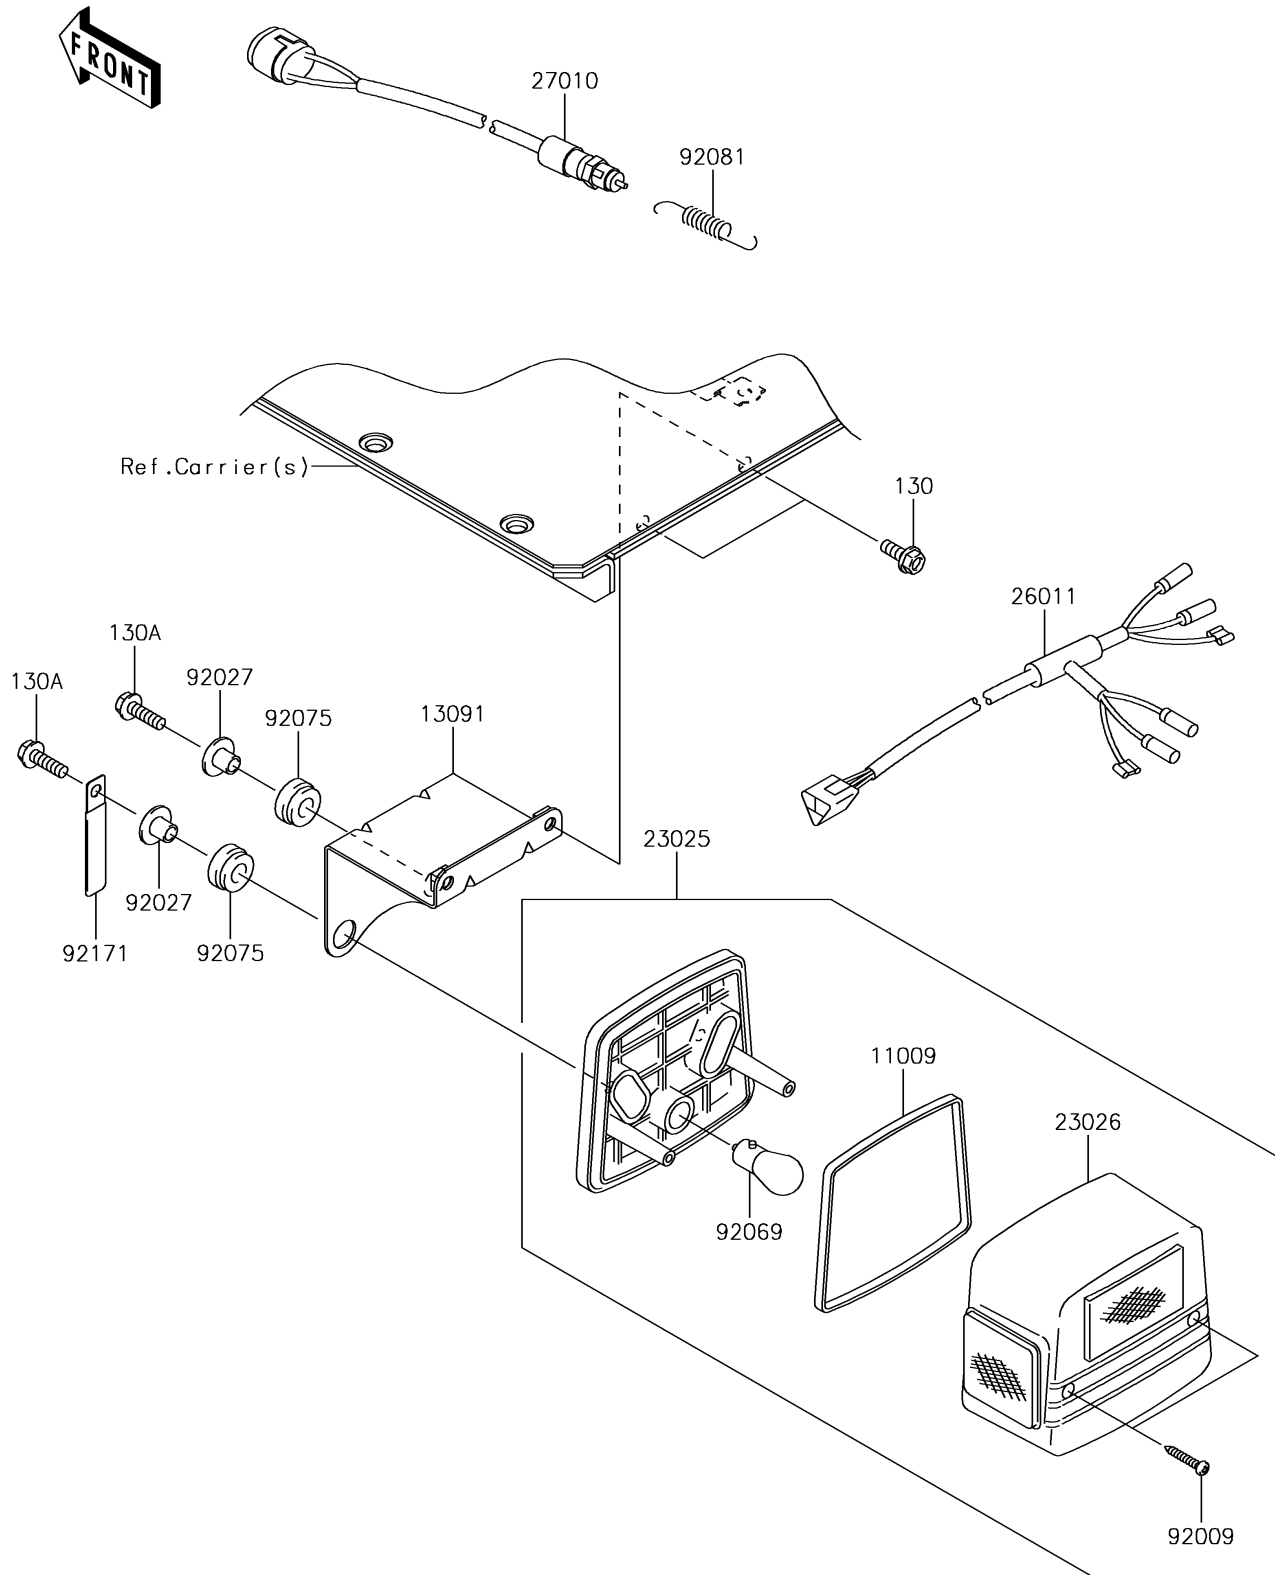

2017 MULE™ 4010 TRANS4x4®

PARTS DIAGRAM

Taillight(s)

F2720

2017 MULE™ 4010 TRANS4x4®

PARTS LIST

Taillight(s)

ITEM NAME

PART NUMBER

QUANTITY
