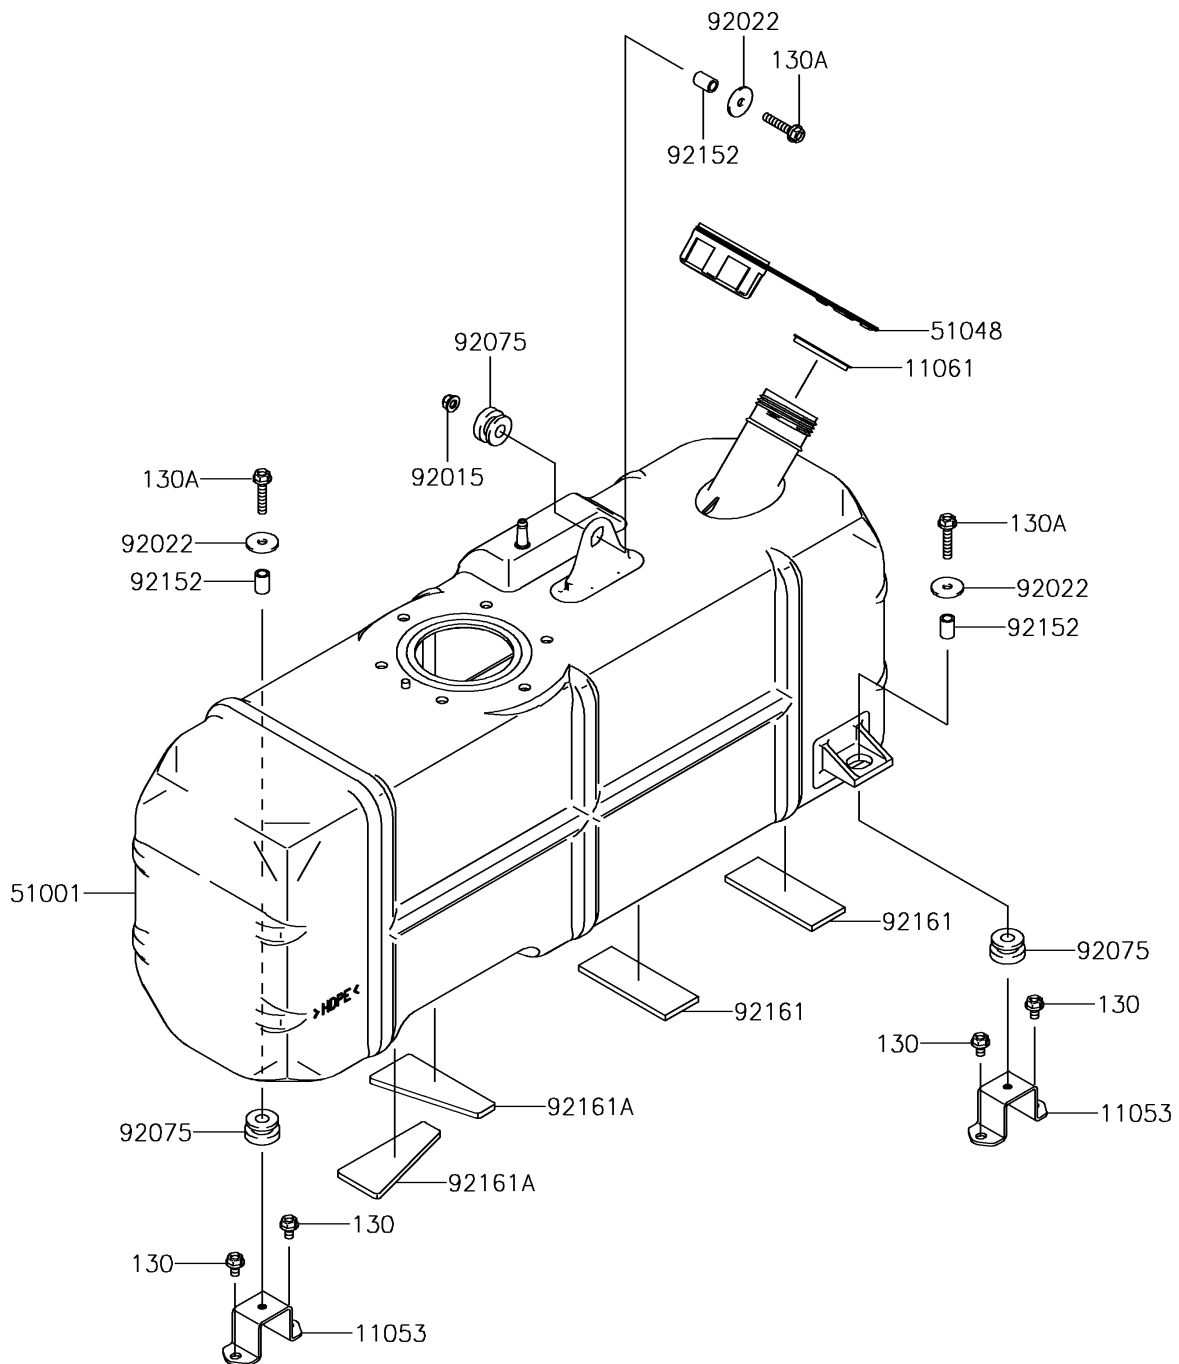

2018 MULE™ 4010 TRANS4x4®

PARTS DIAGRAM

Fuel Tank

F2410

2018 MULE™ 4010 TRANS4x4®

PARTS LIST

Fuel Tank

ITEM NAME

PART NUMBER

QUANTITY
