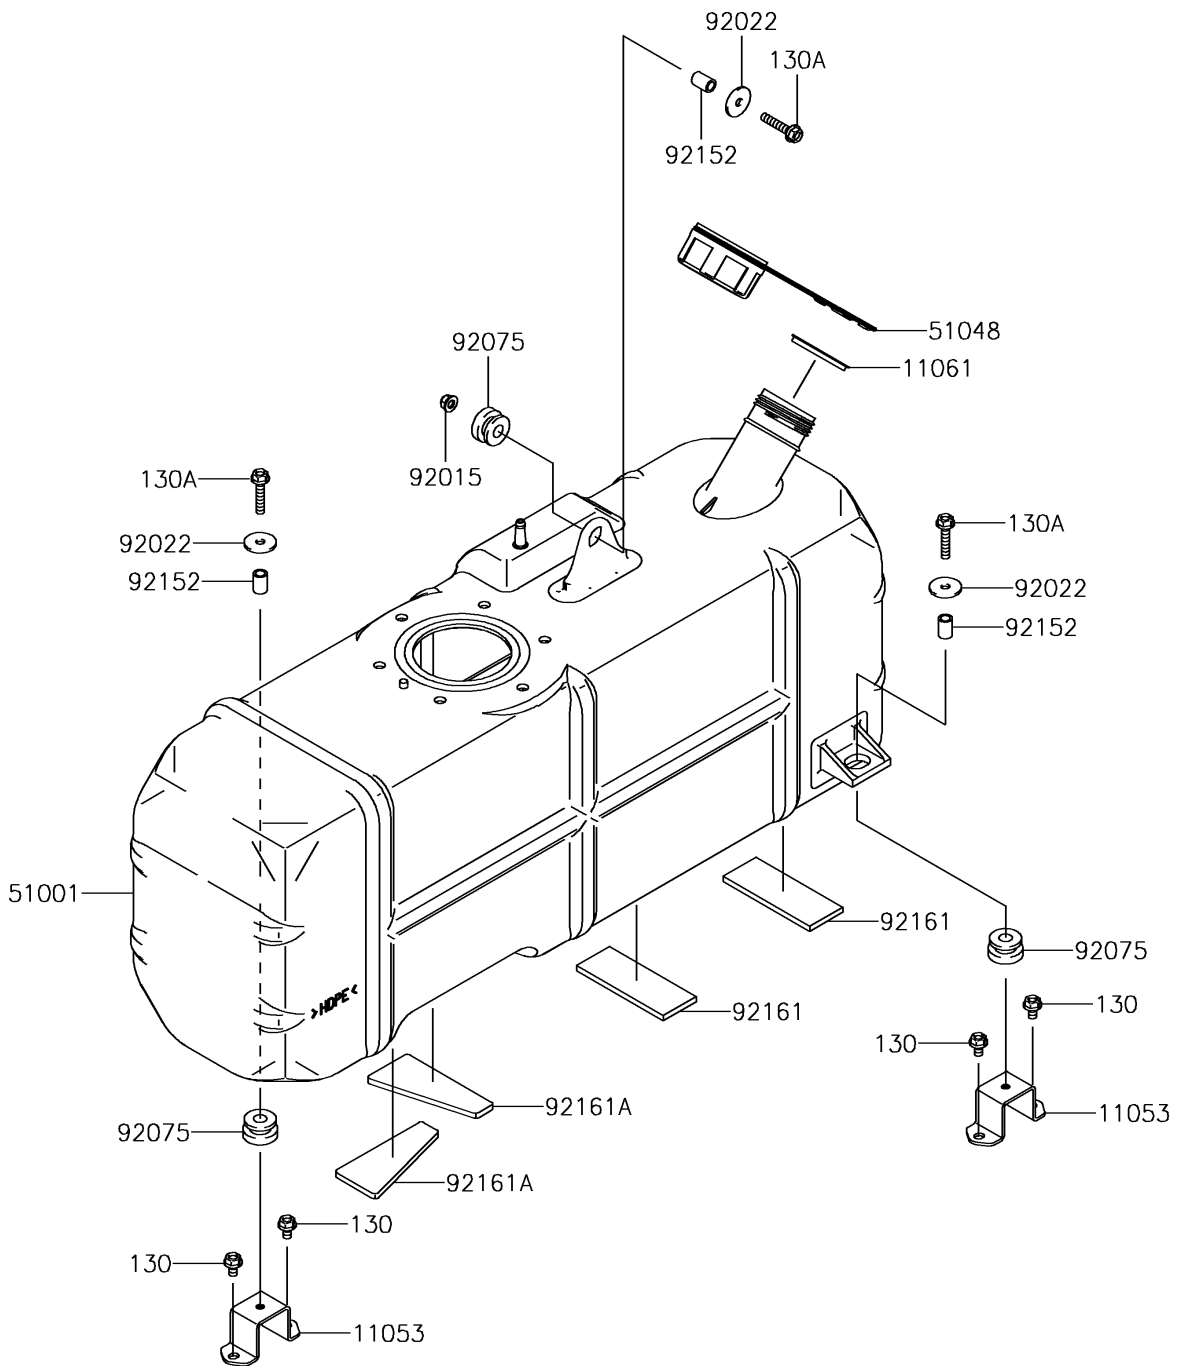

2017 MULE™ 4010 TRANS4x4®

PARTS DIAGRAM

Fuel Tank

F2410

2017 MULE™ 4010 TRANS4x4®

PARTS LIST

Fuel Tank

ITEM NAME

PART NUMBER

QUANTITY
