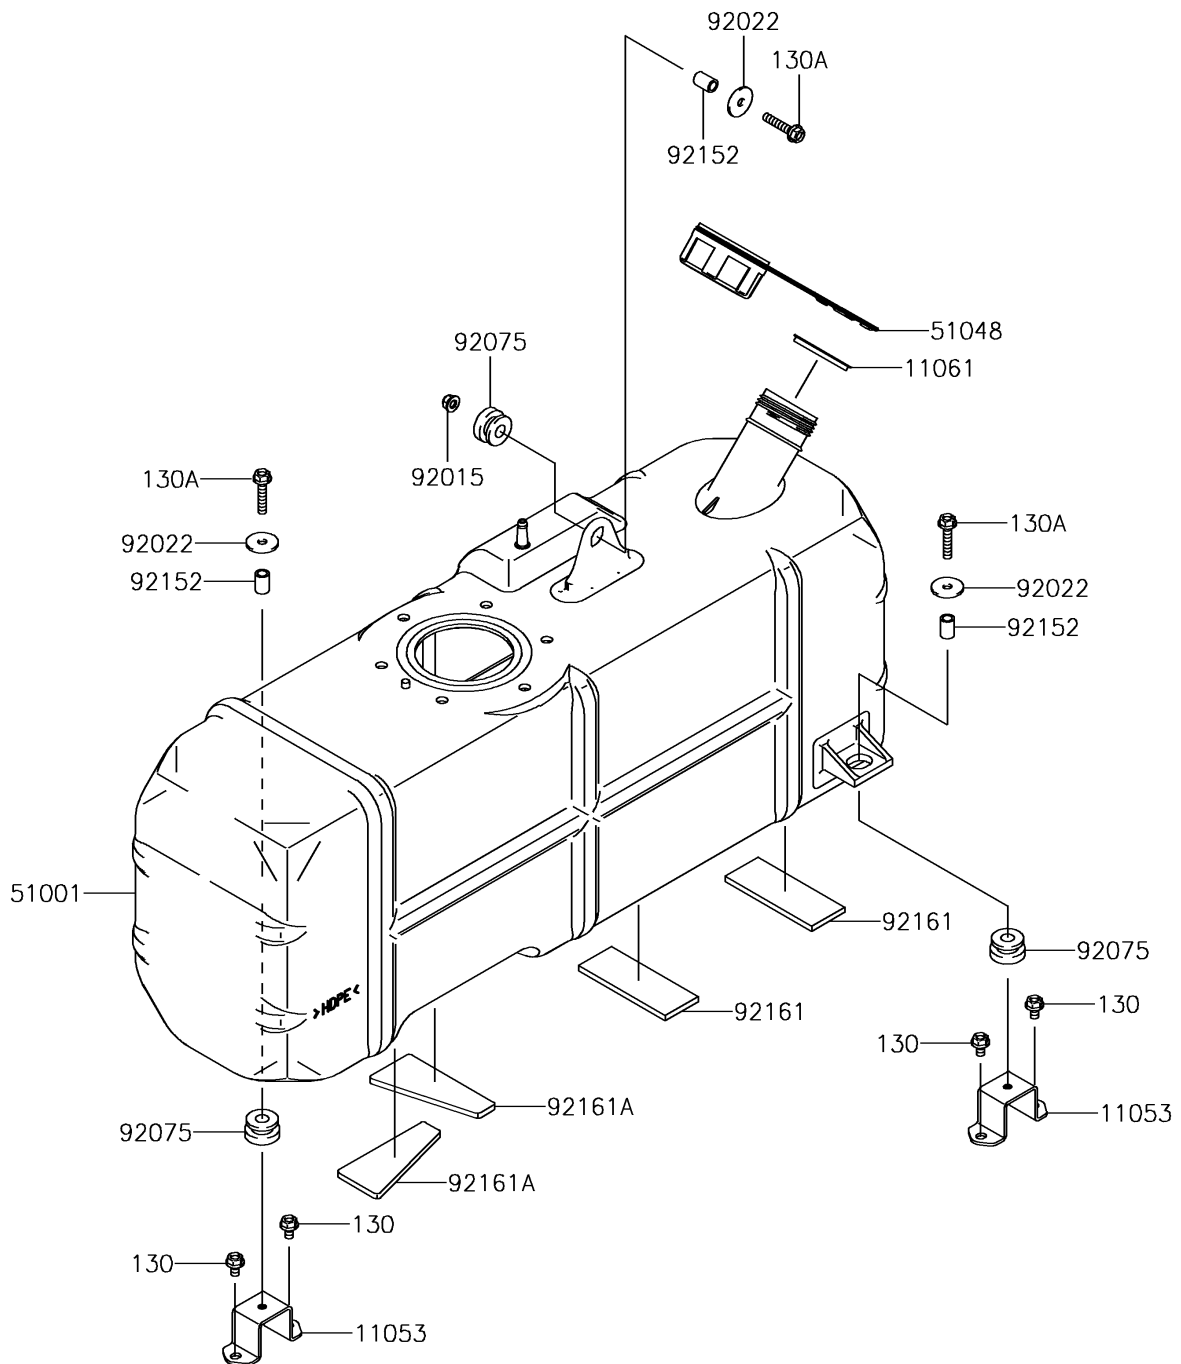

2016 MULE™ 4010 TRANS4x4®

PARTS DIAGRAM

Fuel Tank

F2410

2016 MULE™ 4010 TRANS4x4®

PARTS LIST

Fuel Tank

ITEM NAME	PART NUMBER	QUANTITY
BRACKET (Ref # 11053)	11053-7512	2
GASKET,FUEL TANK CAP (Ref # 11061)	11061-0395	1
TANK-COMP-FUEL (Ref # 51001)	51001-0763	1
CAP-ASSY-TANK,FUEL (Ref # 51048)	51048-0026	1
NUT,LOCK,FLANGED,6MM (Ref # 92015)	92015-1675	1
WASHER,6.5X24X2 (Ref # 92022)	92022-1690	3
DAMPER (Ref # 92075)	92075-1787	3
COLLAR,7.02X10.32X15.3 (Ref # 92152)	92152-7511	3
DAMPER,92X35X4.76 (Ref # 92161)	92161-0813	2
DAMPER,92X19X4.76 (Ref # 92161A)	92161-0814	2
BOLT-FLANGED,6X10 (Ref # 130)	130BA0610	4
BOLT-FLANGED,6X30 (Ref # 130A)	130BA0630	3