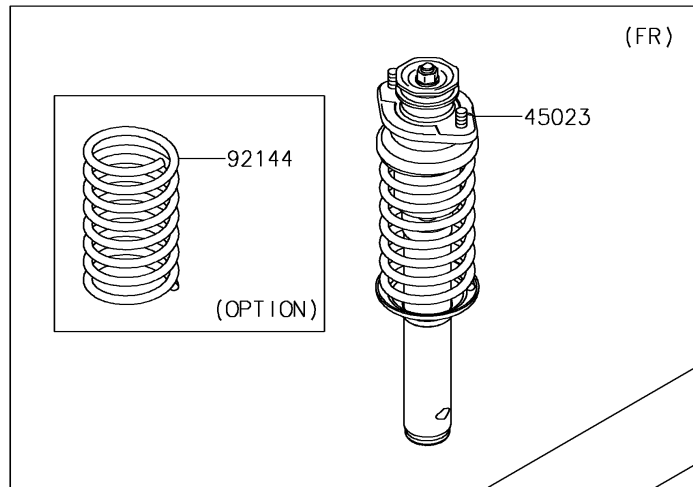

2017 MULE™ 4010 TRANS4x4®

PARTS DIAGRAM

Shock Absorber(s)

F2280

2017 MULE™ 4010 TRANS4x4®

PARTS LIST

Shock Absorber(s)

ITEM NAME

PART NUMBER

QUANTITY
