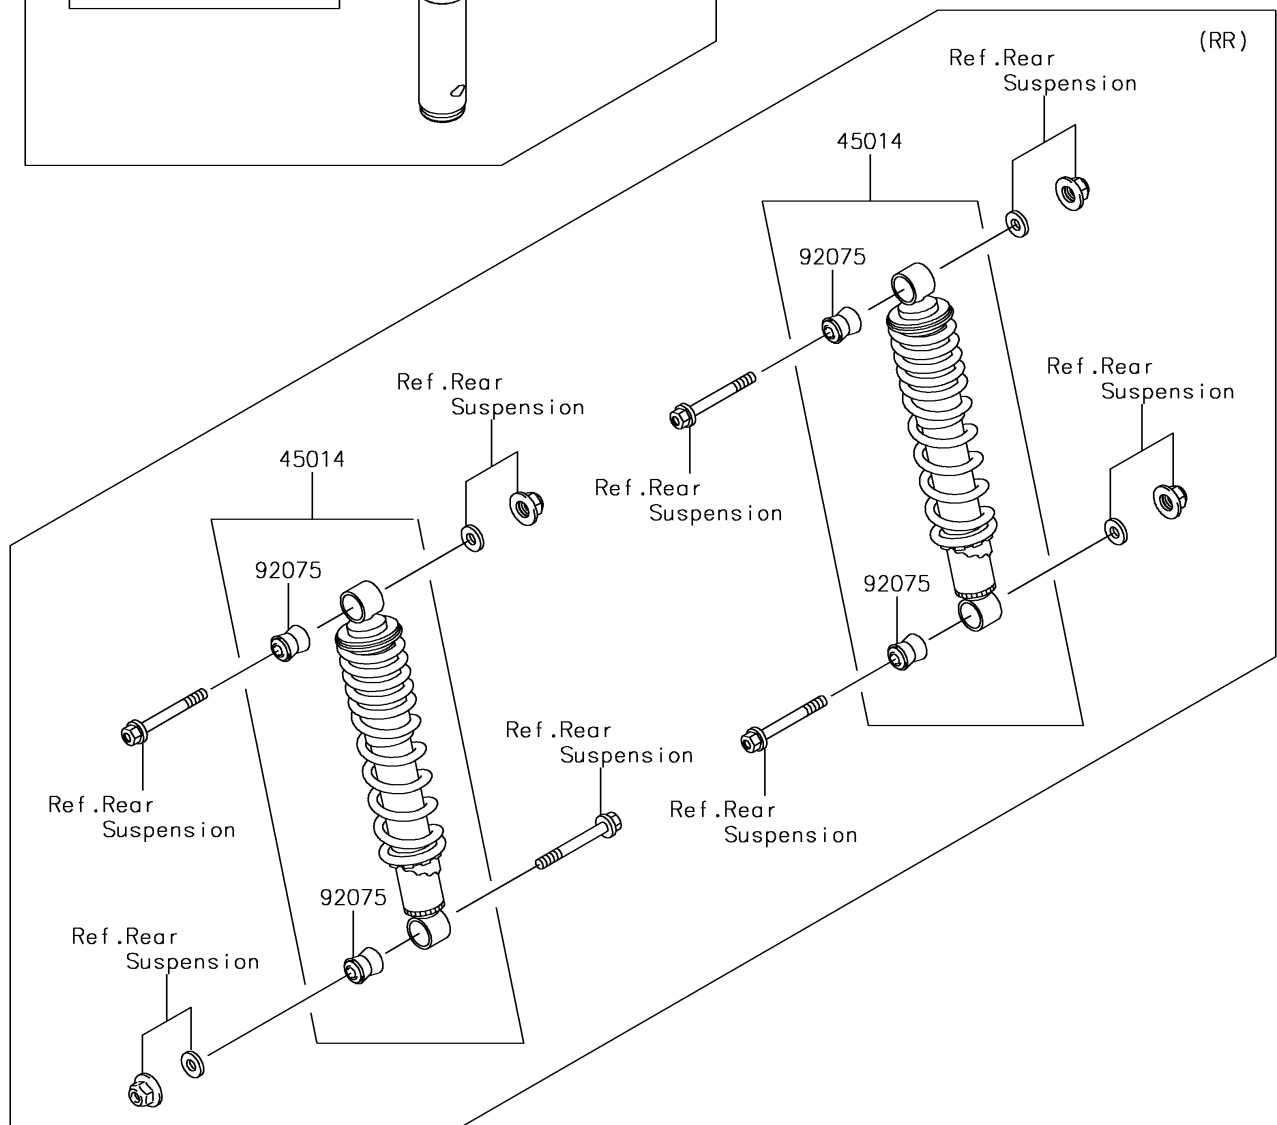

2017 MULE™ 4010 TRANS4x4®

PARTS DIAGRAM

Shock Absorber(s)

F2280

2017 MULE™ 4010 TRANS4x4®

PARTS LIST

Shock Absorber(s)

ITEM NAME

PART NUMBER

QUANTITY
