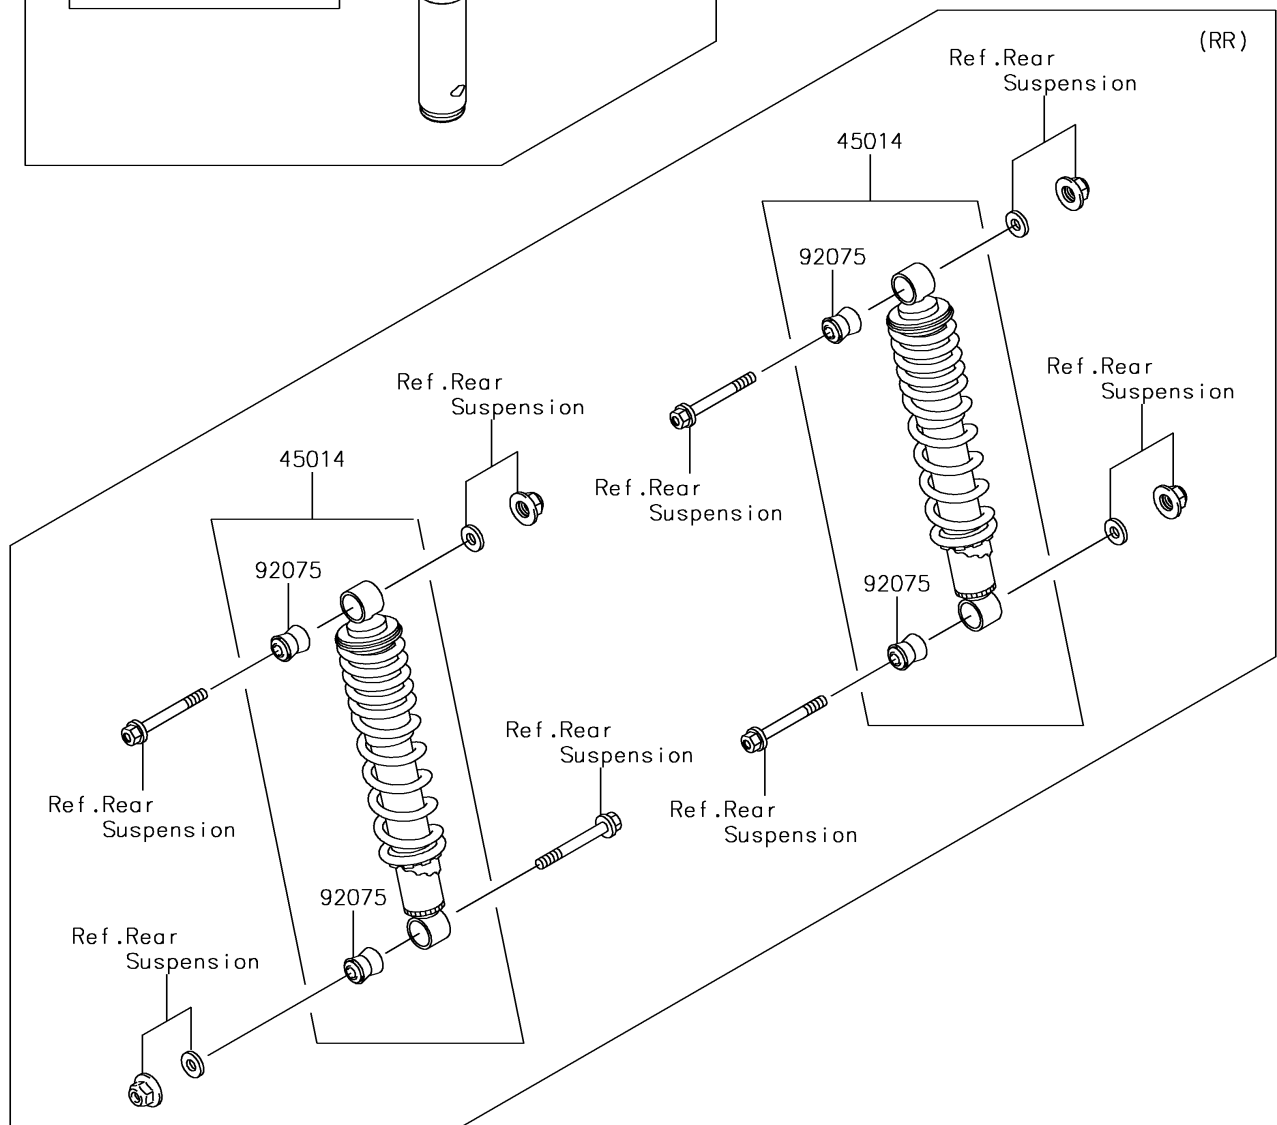

2016 MULE™ 4010 TRANS4x4®

PARTS DIAGRAM

Shock Absorber(s)

F2280

2016 MULE™ 4010 TRANS4x4®

PARTS LIST

Shock Absorber(s)

ITEM NAME	PART NUMBER	QUANTITY
SHOCKABSORBER,RR (Ref # 45014)	45014-0259	2
STRUT (Ref # 45023)	45023-0005	2
DAMPER,SHOCKABSORBER (Ref # 92075)	92075-1784	4
SPRING,STRUT,K=30.7N/MM (Ref # 92144)	92144-1919	2