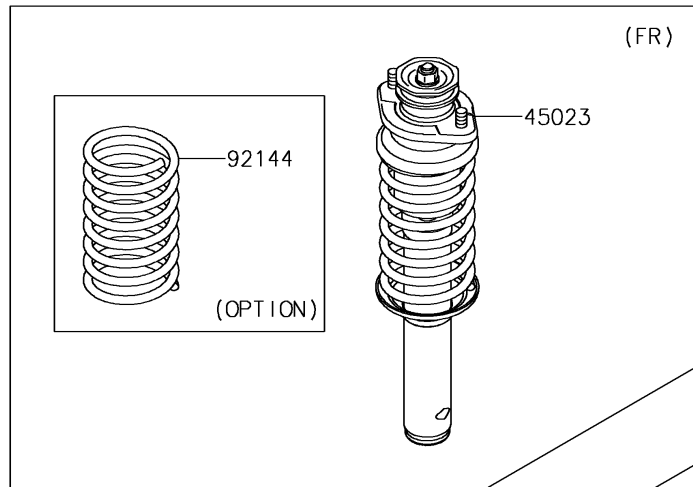

2016 MULE™ 4010 TRANS4x4®

PARTS DIAGRAM

Shock Absorber(s)

F2280

2016 MULE™ 4010 TRANS4x4®

PARTS LIST

Shock Absorber(s)

ITEM NAME	PART NUMBER	QUANTITY
SHOCKABSORBER,RR (Ref # 45014)	45014-0259	2
STRUT (Ref # 45023)	45023-0005	2
DAMPER,SHOCKABSORBER (Ref # 92075)	92075-1784	4
SPRING,STRUT,K=30.7N/MM (Ref # 92144)	92144-1919	2