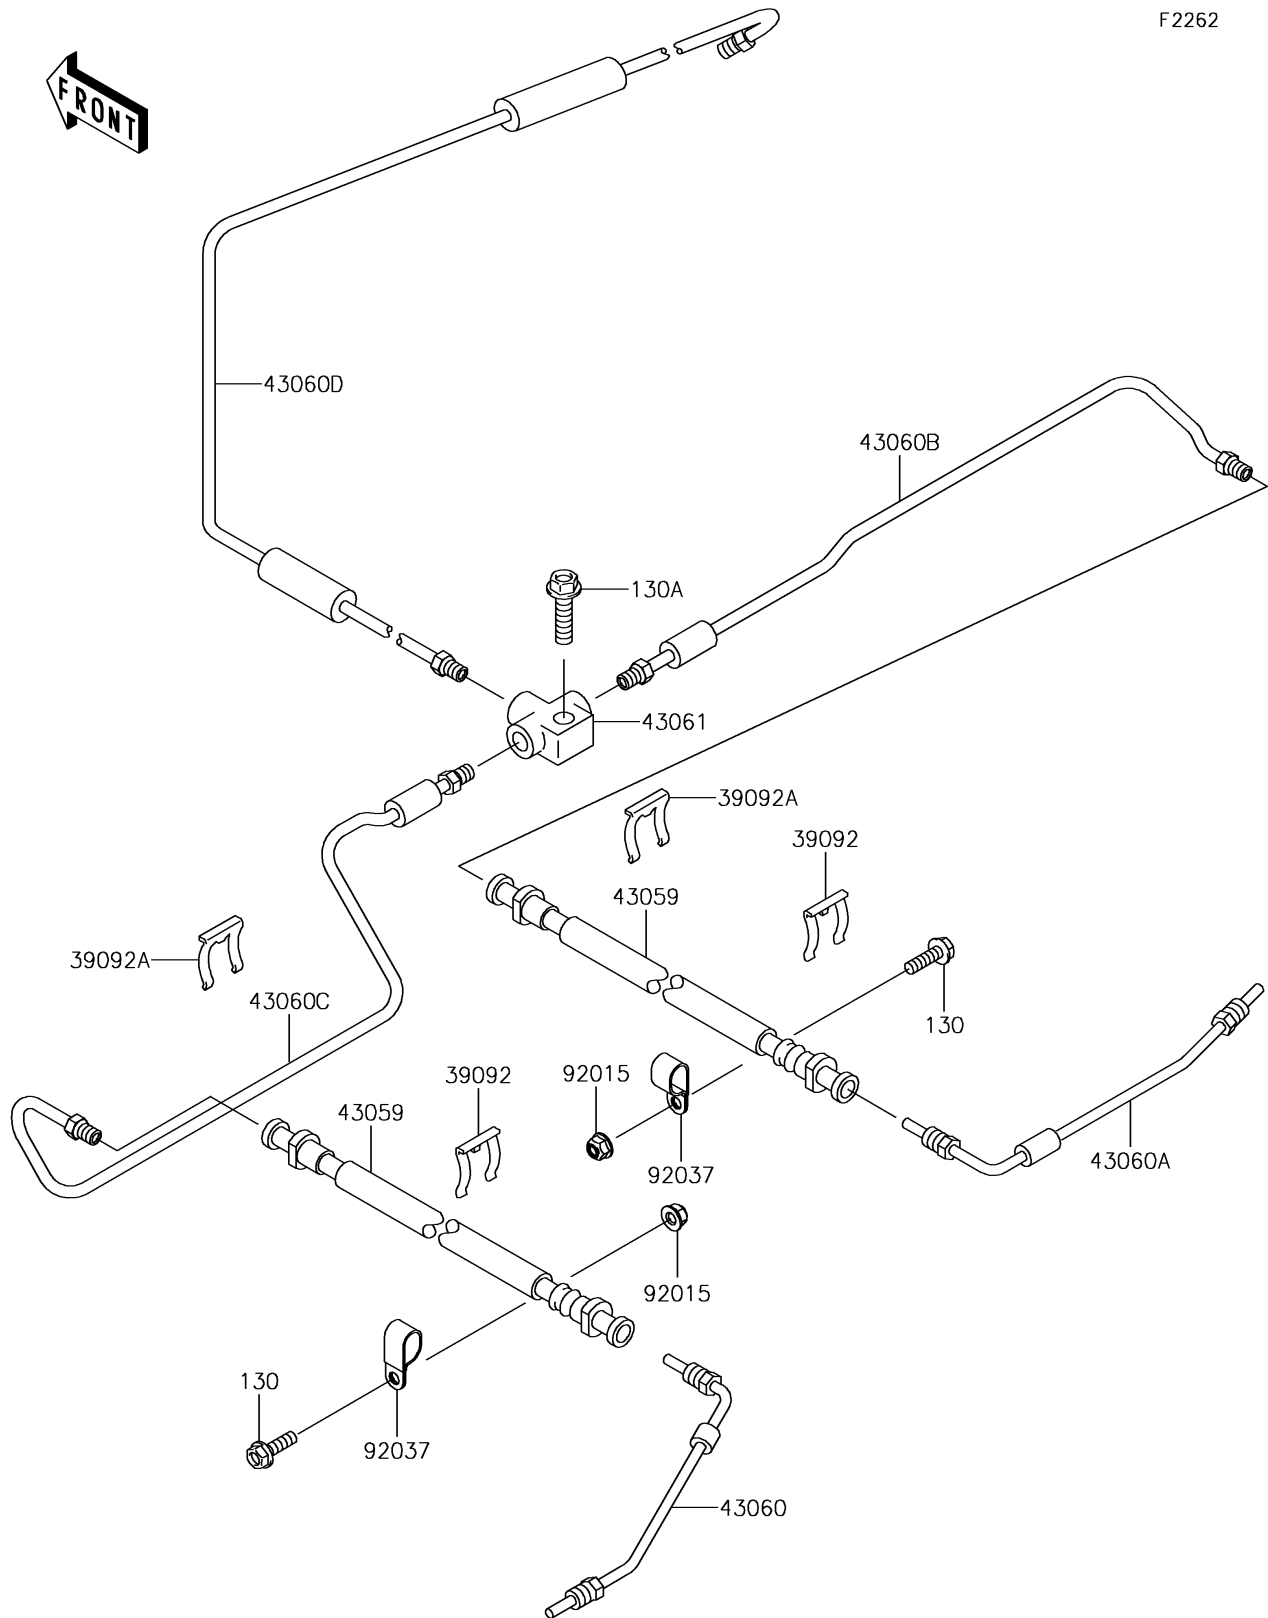

2018 MULE™ 4010 TRANS4x4®

PARTS DIAGRAM

Brake Piping

F2262

2018 MULE™ 4010 TRANS4x4®

PARTS LIST

Brake Piping

ITEM NAME	PART NUMBER	QUANTITY
-----------	-------------	----------
