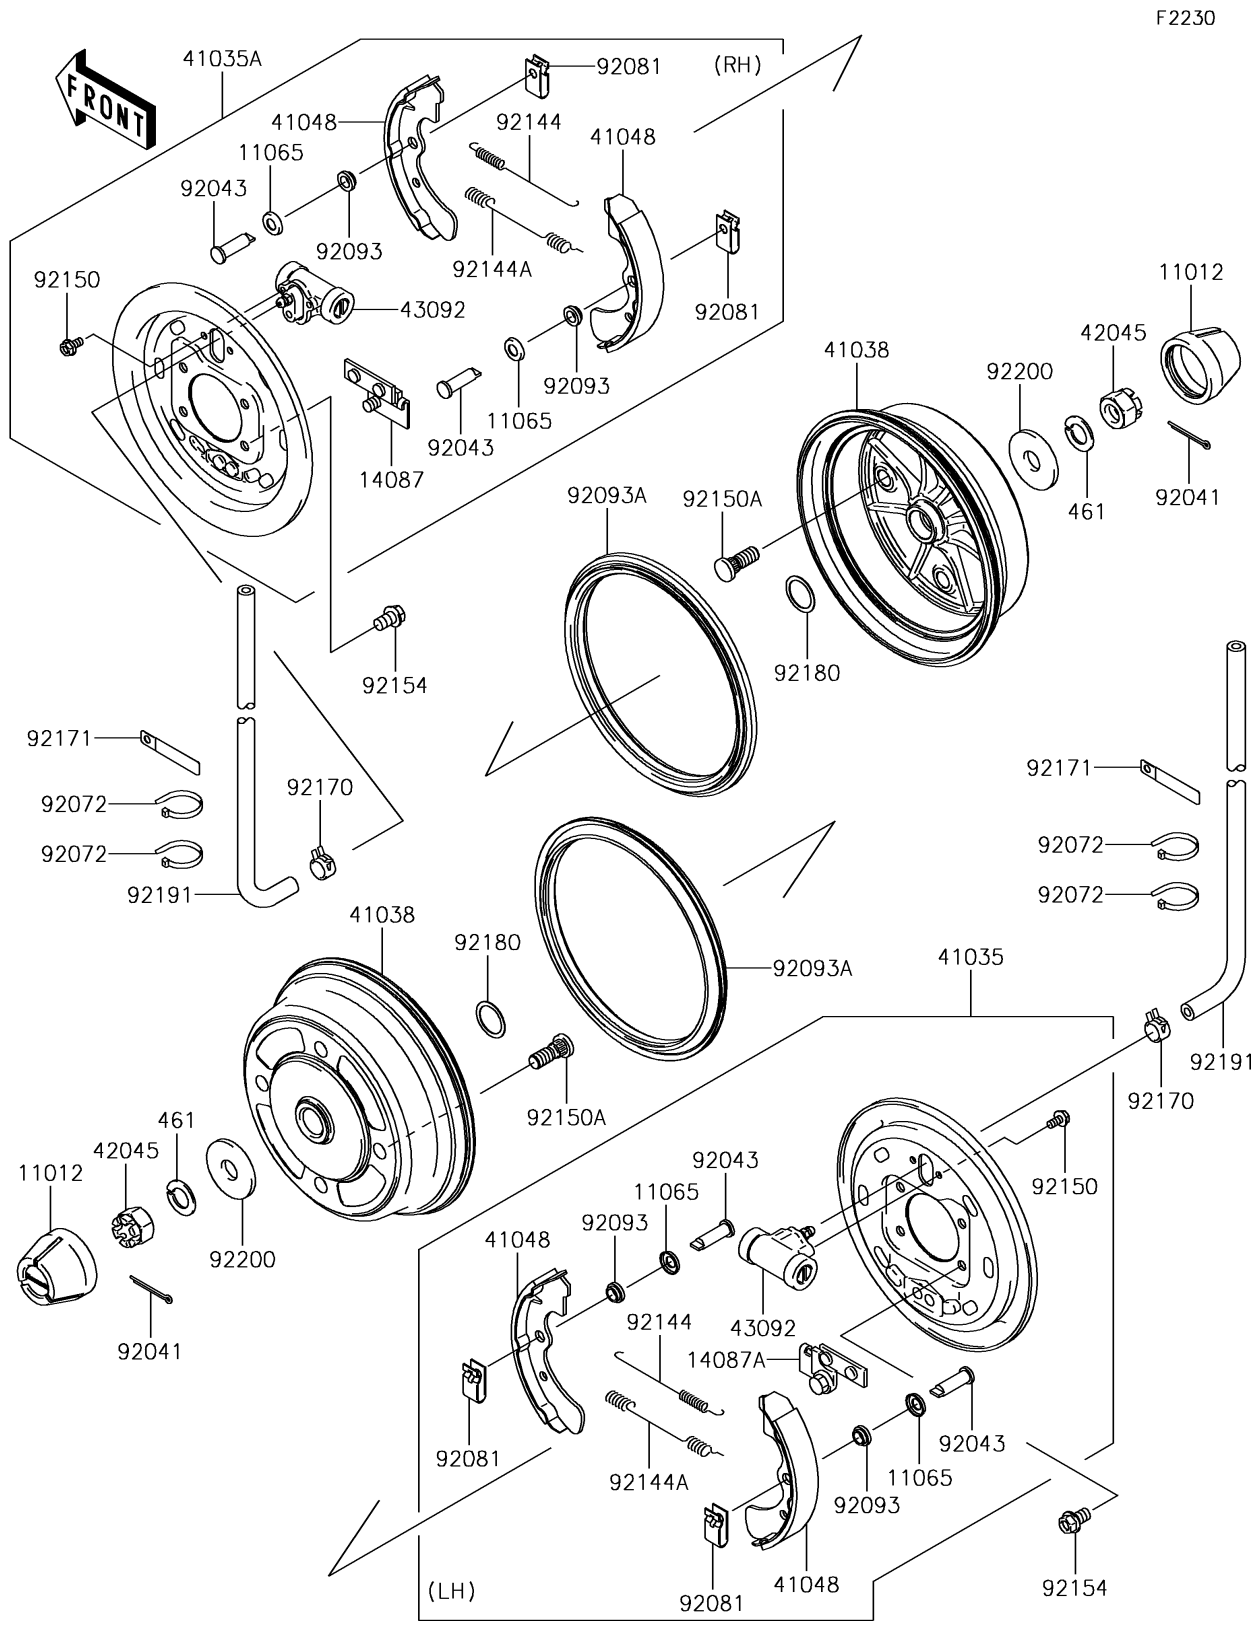

2018 MULE™ 4010 TRANS4x4®

PARTS DIAGRAM

Front Hubs/Brakes

2018 MULE™ 4010 TRANS4x4®

PARTS LIST

Front Hubs/Brakes

ITEM NAME	PART NUMBER	QUANTITY
-----------	-------------	----------
