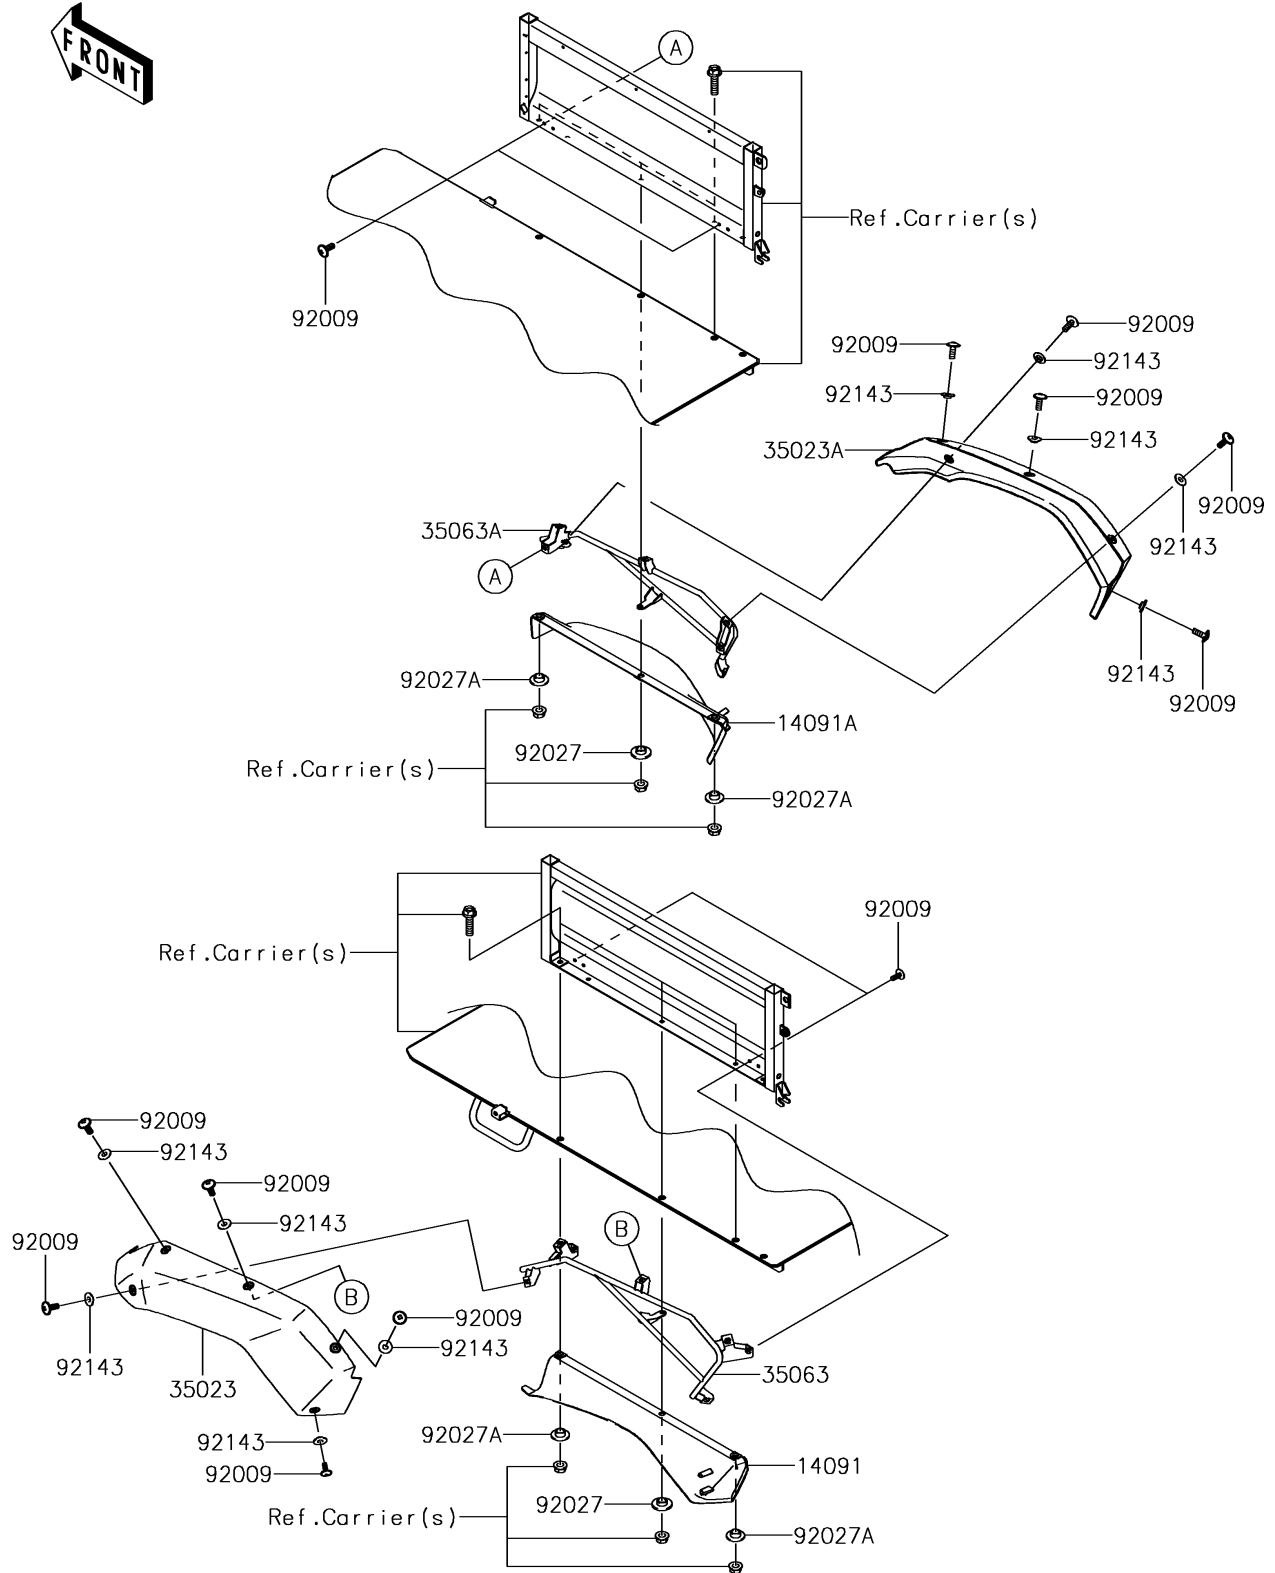

2018 MULE™ 4010 TRANS4x4®

PARTS DIAGRAM

Rear Fender(s)

F2172

2018 MULE™ 4010 TRANS4x4®

PARTS LIST

Rear Fender(s)

ITEM NAME

PART NUMBER

QUANTITY
