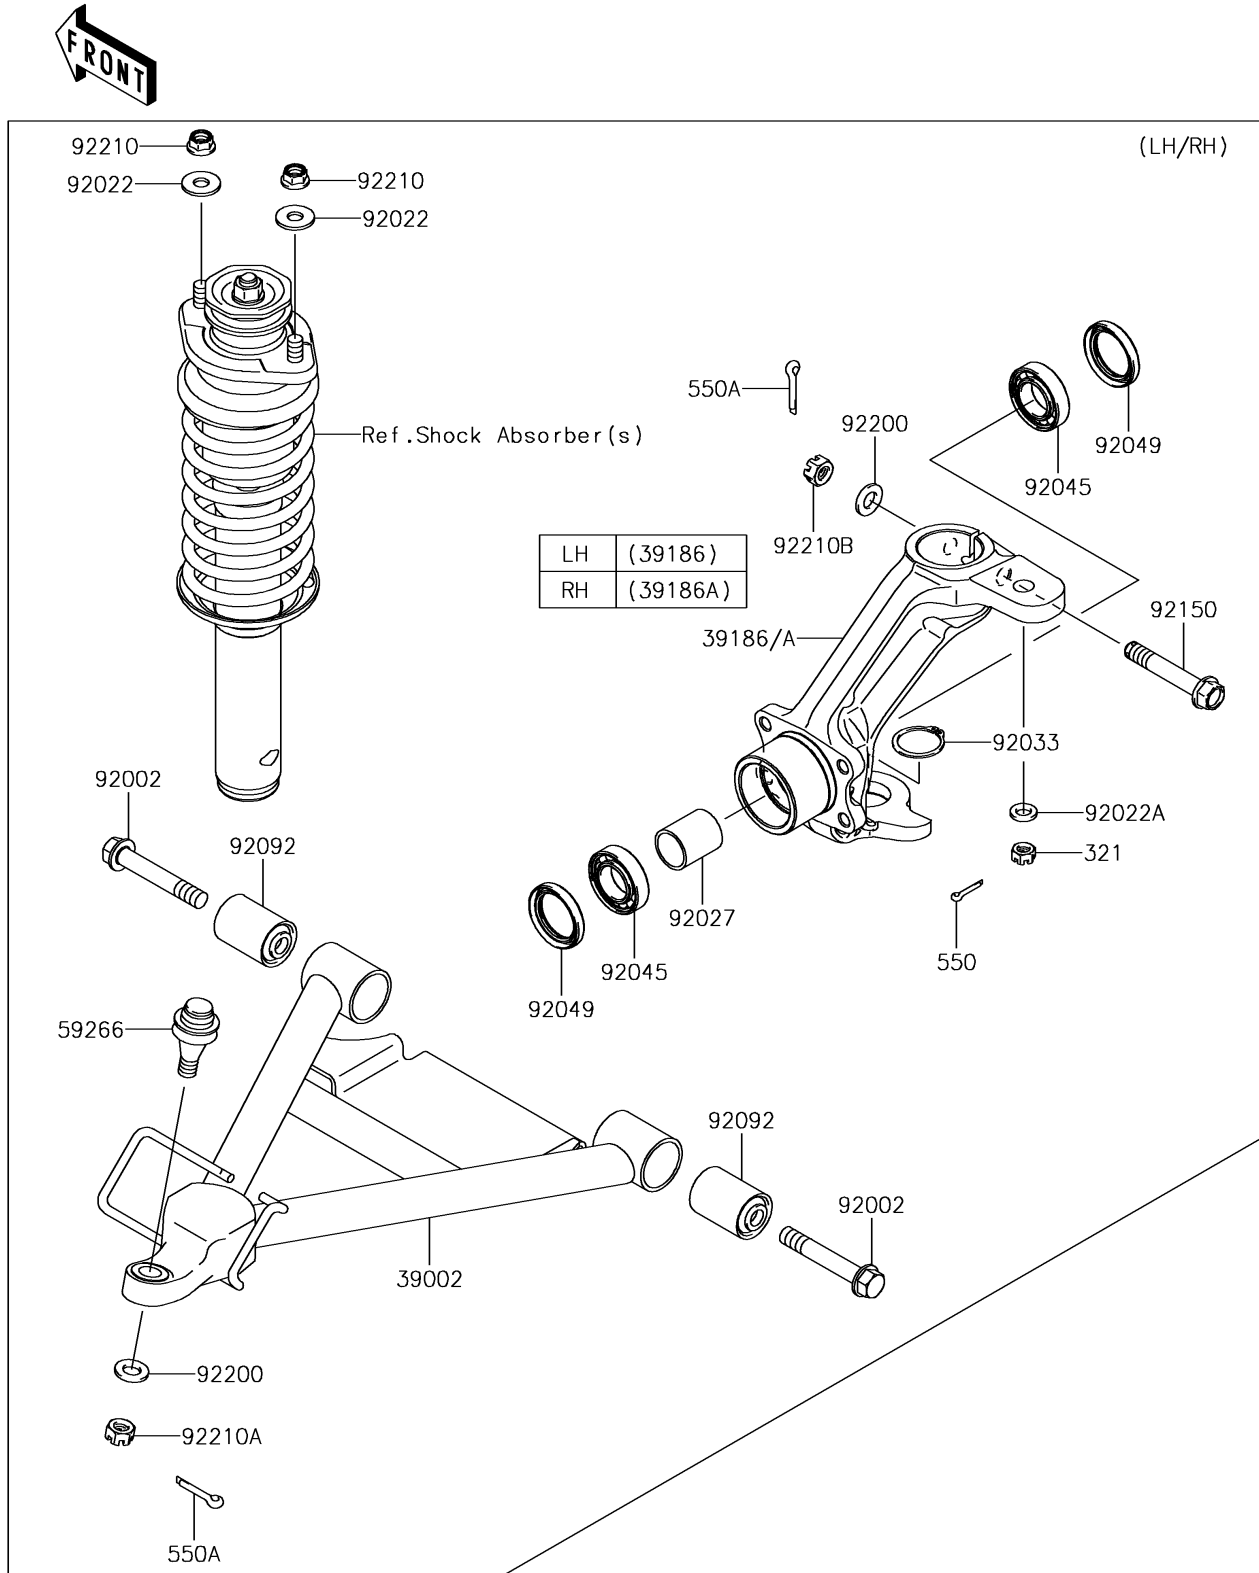

2018 MULE™ 4010 TRANS4x4®

PARTS DIAGRAM

Front Suspension

F2152

2018 MULE™ 4010 TRANS4x4®

PARTS LIST

Front Suspension

ITEM NAME

PART NUMBER

QUANTITY
