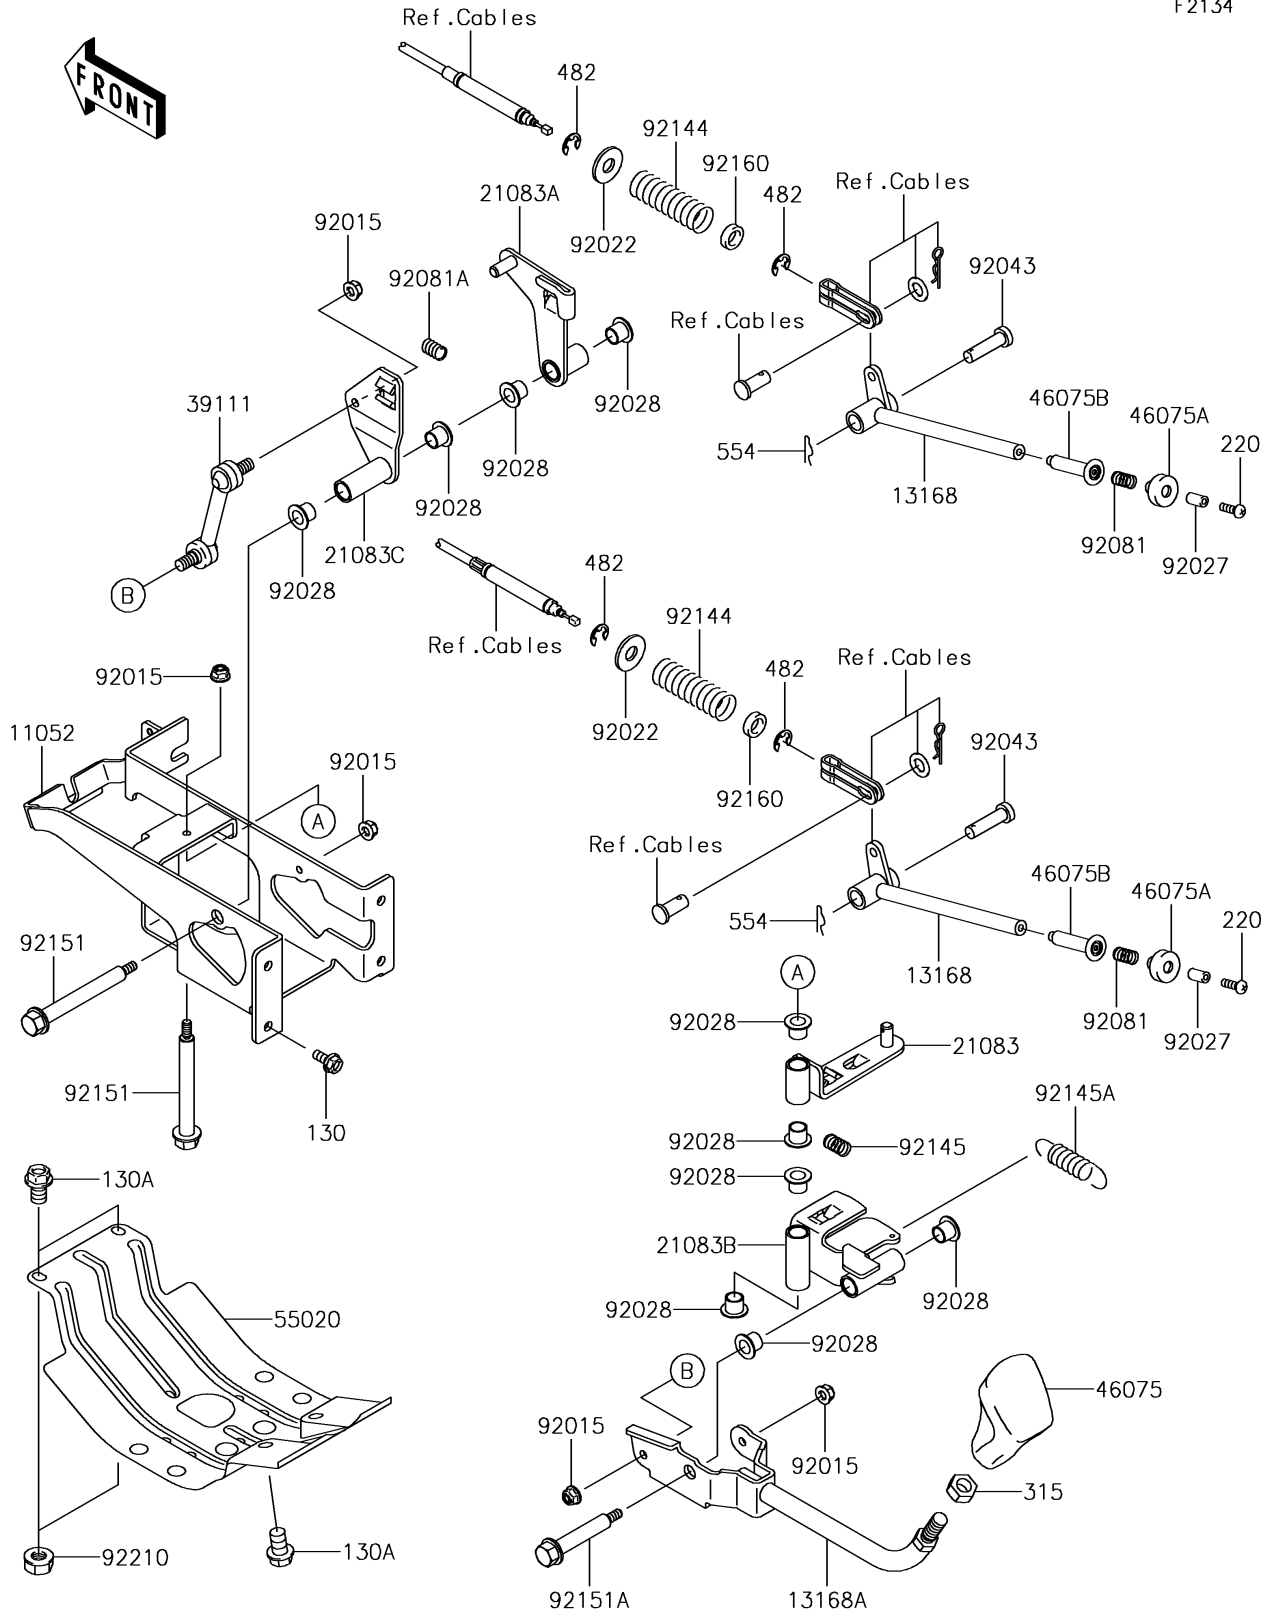

2018 MULE™ 4010 TRANS4x4®

PARTS DIAGRAM

Shift Lever(s)

F2134

2018 MULE™ 4010 TRANS4x4®

PARTS LIST

Shift Lever(s)

ITEM NAME	PART NUMBER	QUANTITY
-----------	-------------	----------
