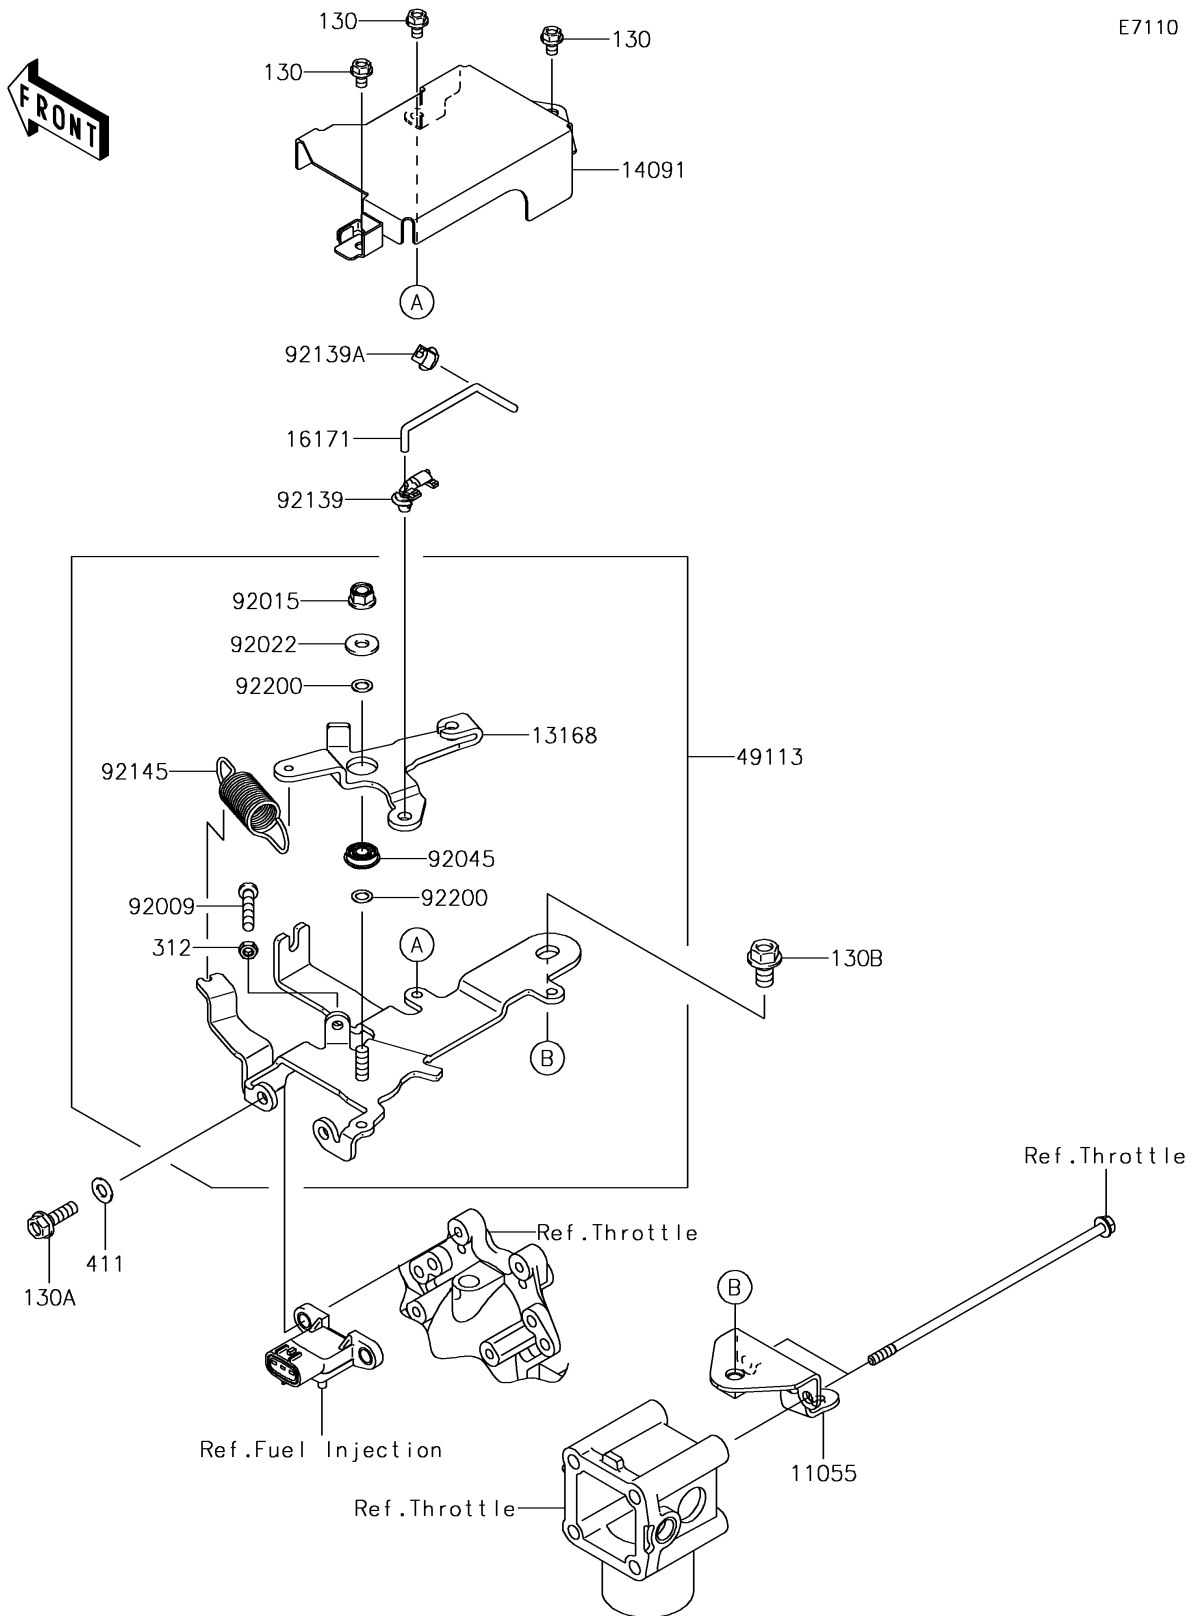

2018 MULE™ 4010 TRANS4x4®

PARTS DIAGRAM

Control

E7110

2018 MULE™ 4010 TRANS4x4®

PARTS LIST

Control

ITEM NAME

PART NUMBER

QUANTITY
