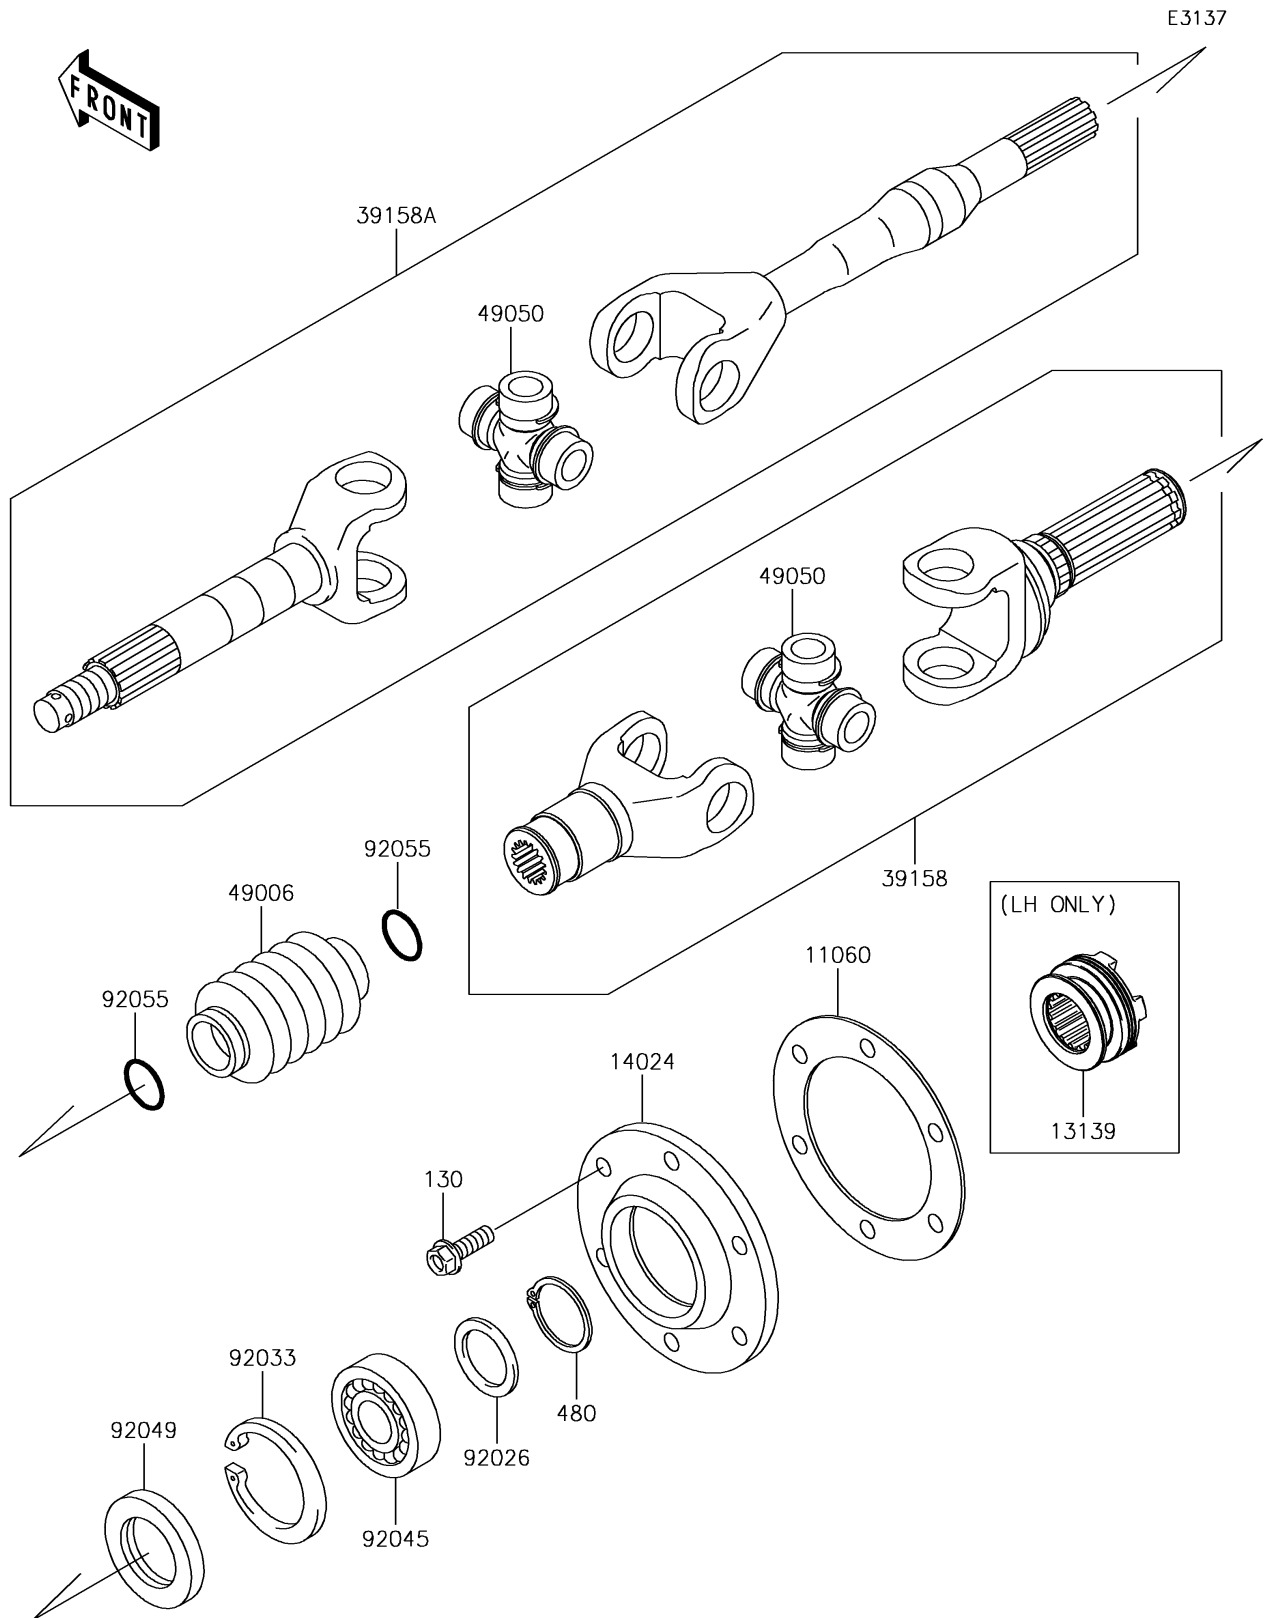

2017 MULE™ 4010 TRANS4x4®

PARTS DIAGRAM

Drive Shaft-Rear

2017 MULE™ 4010 TRANS4x4®

PARTS LIST

Drive Shaft-Rear

ITEM NAME

PART NUMBER

QUANTITY
