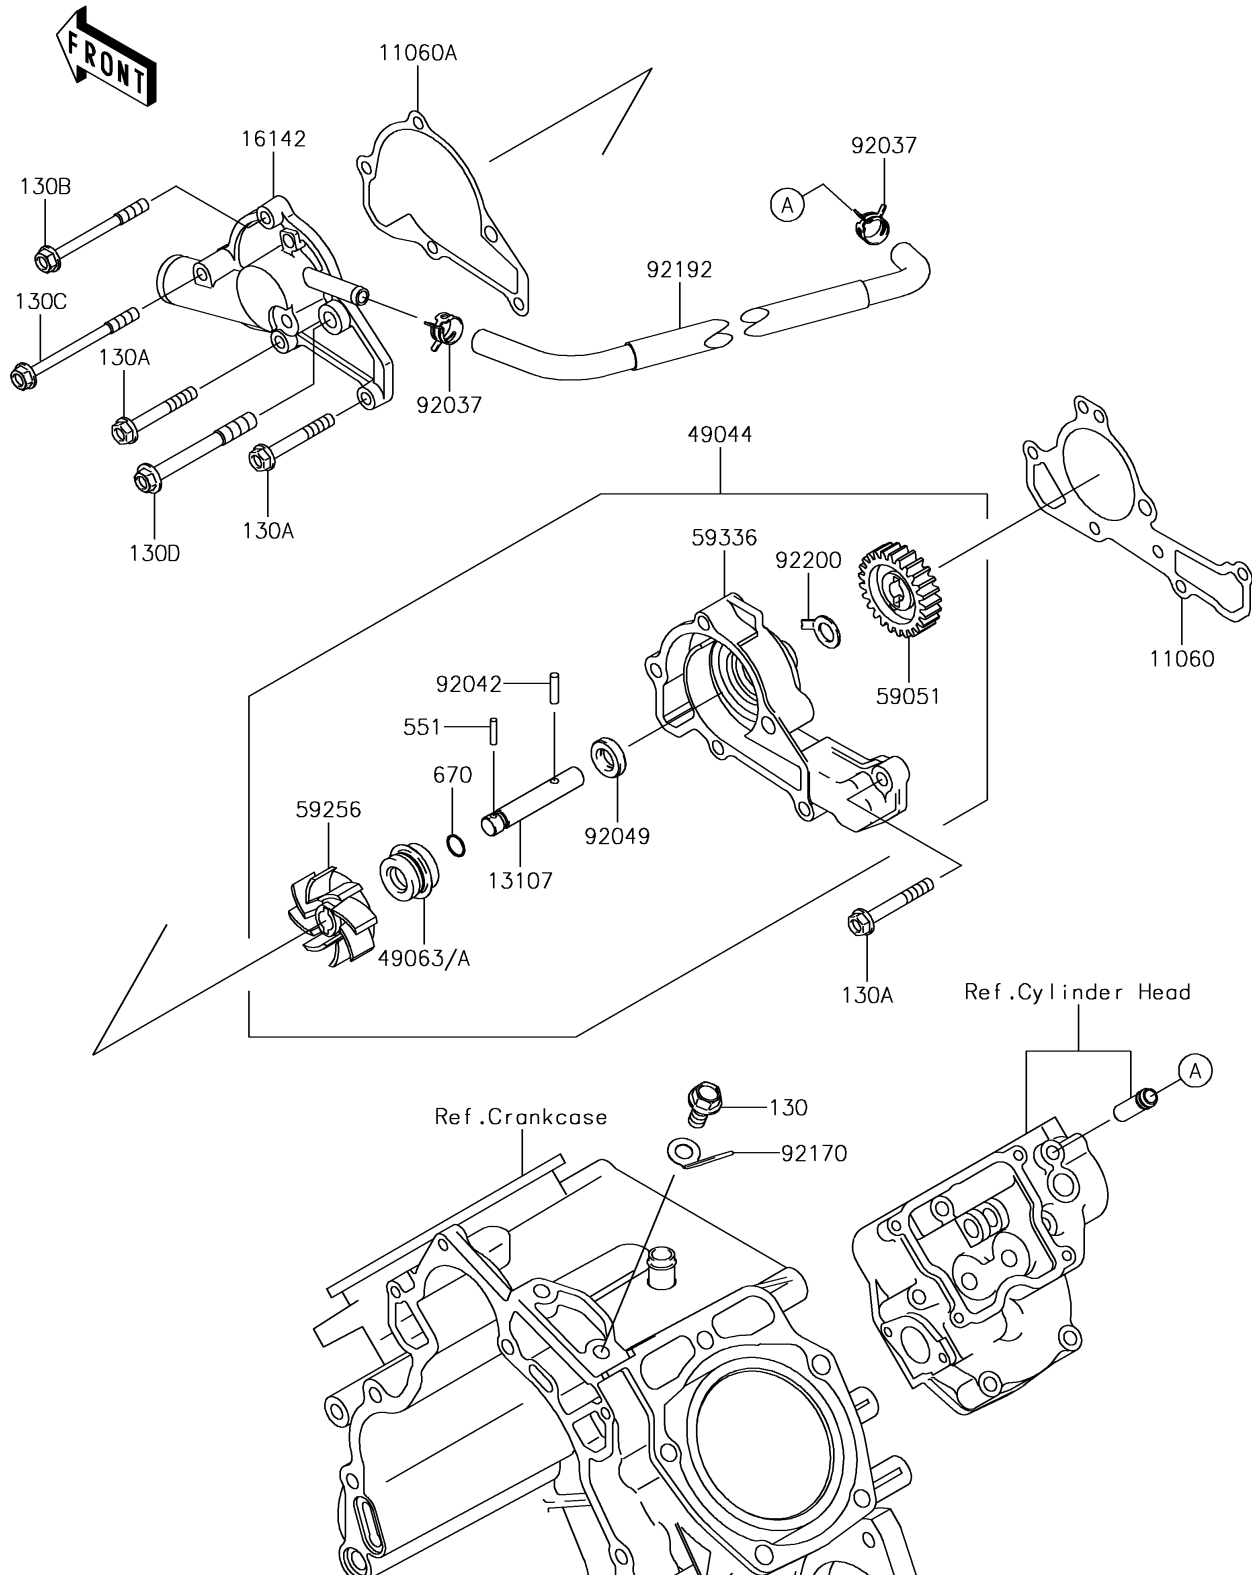

2018 MULE™ 4010 TRANS4x4®

PARTS DIAGRAM

Water Pump

E3031

2018 MULE™ 4010 TRANS4x4®

PARTS LIST

Water Pump

ITEM NAME	PART NUMBER	QUANTITY
-----------	-------------	----------
