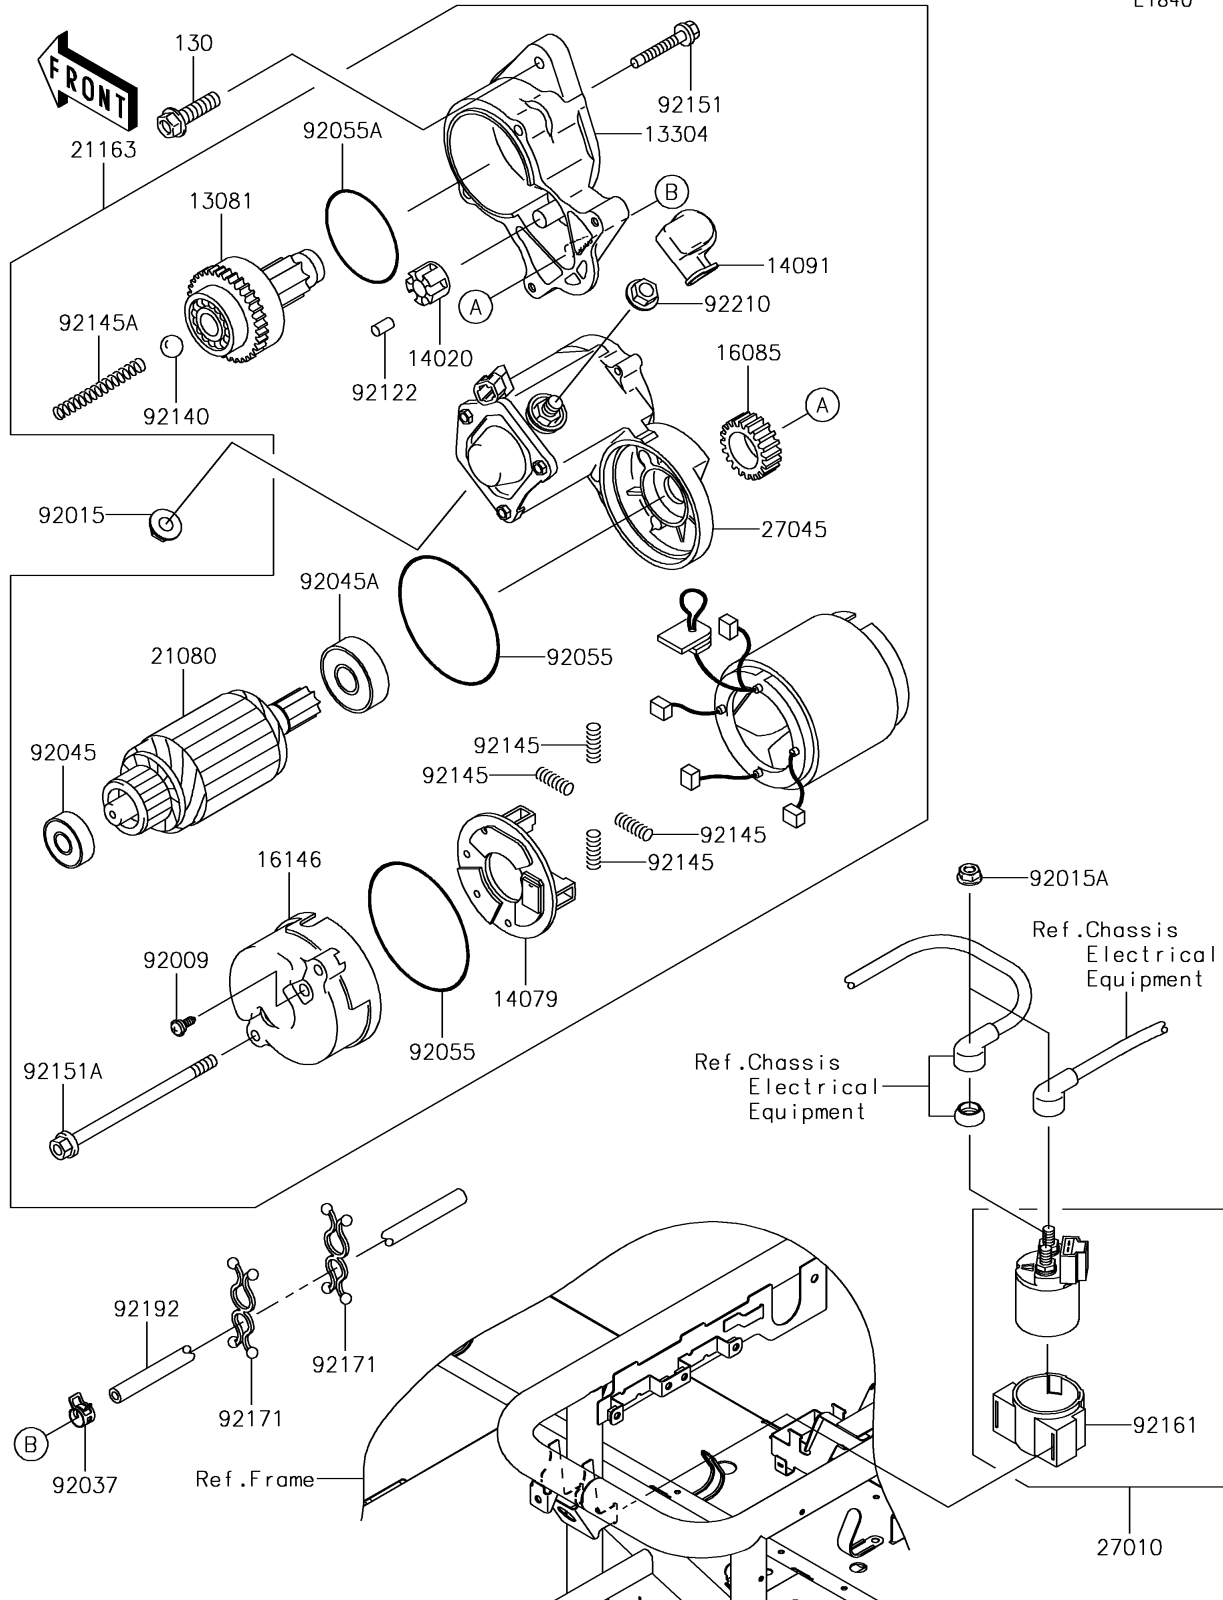

2018 MULE™ 4010 TRANS4x4®

PARTS DIAGRAM

Starter Motor

E1840

2018 MULE™ 4010 TRANS4x4®

PARTS LIST Starter Motor

ITEM NAME

PART NUMBER

QUANTITY
