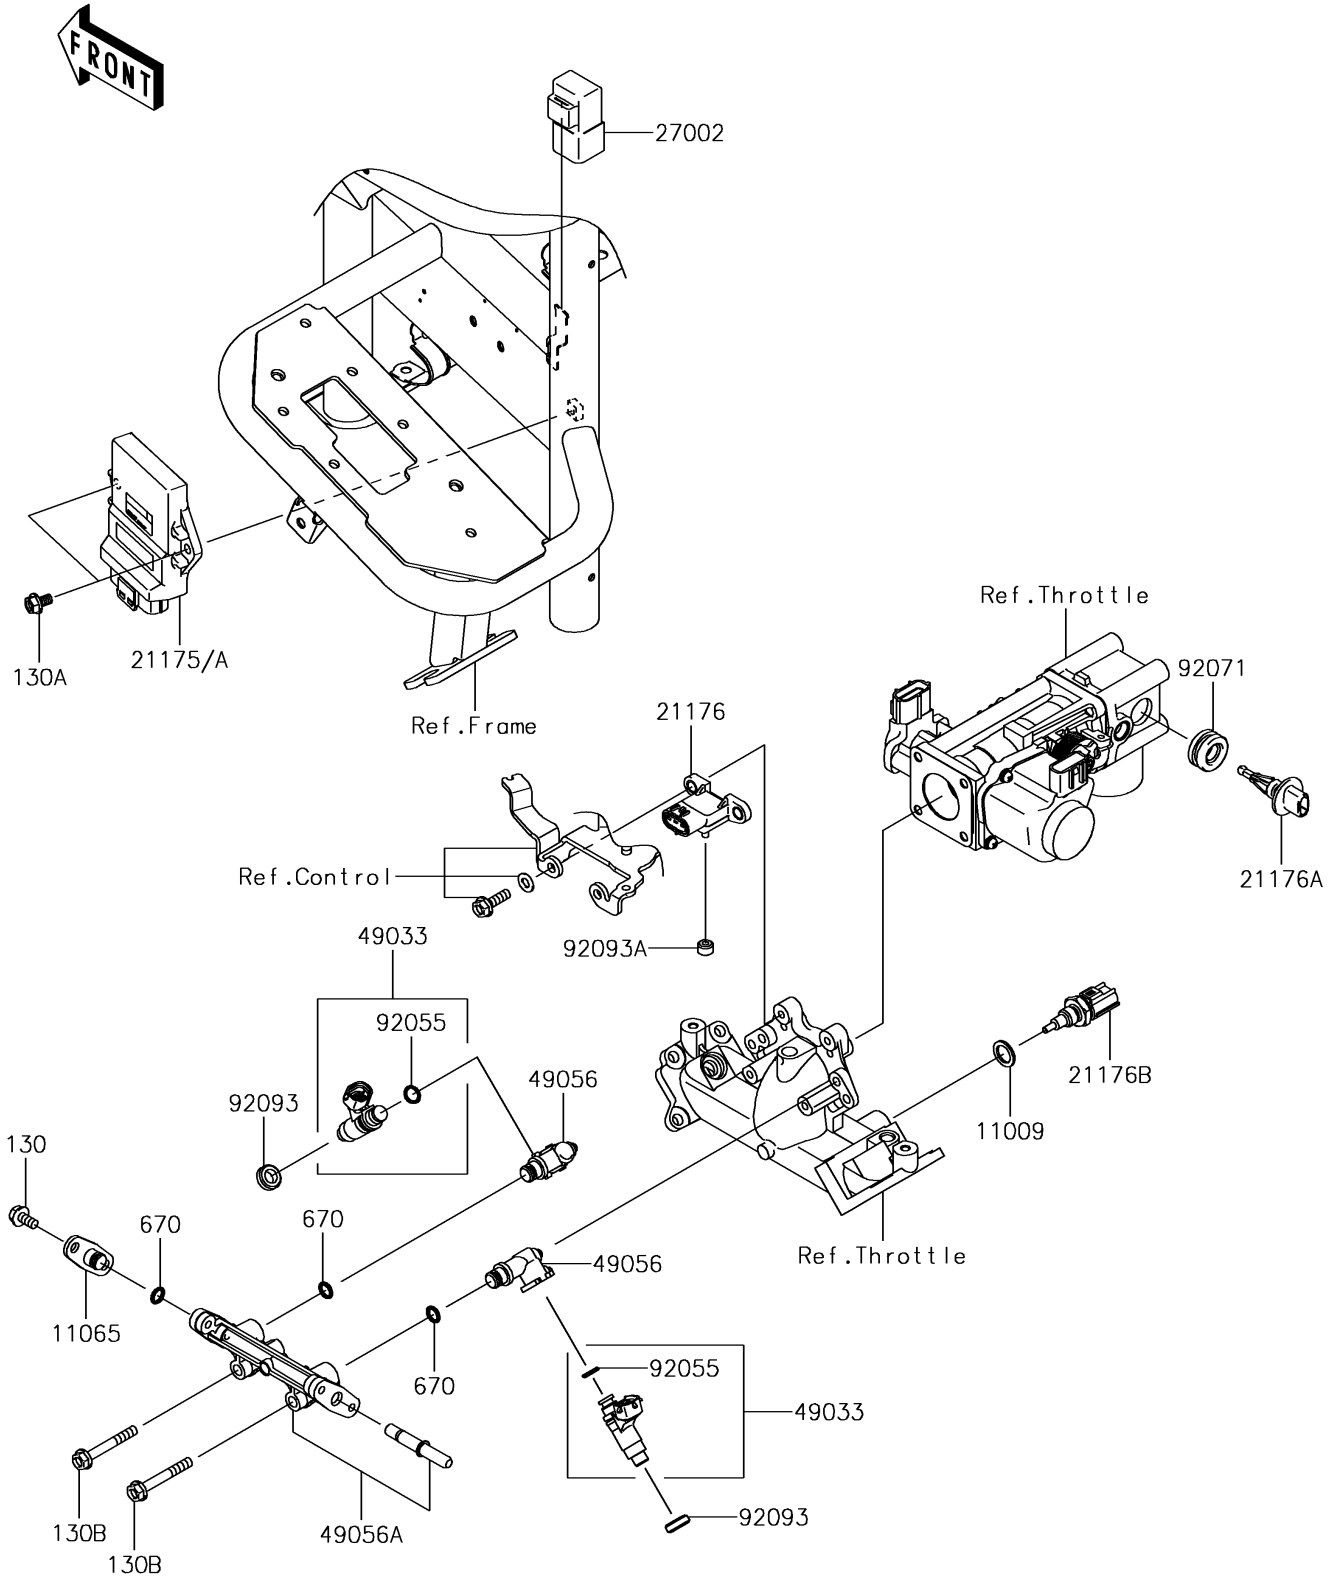

2018 MULE™ 4010 TRANS4x4®

PARTS DIAGRAM

Fuel Injection

E1530

2018 MULE™ 4010 TRANS4x4®

PARTS LIST Fuel Injection

ITEM NAME	PART NUMBER	QUANTITY
-----------	-------------	----------
