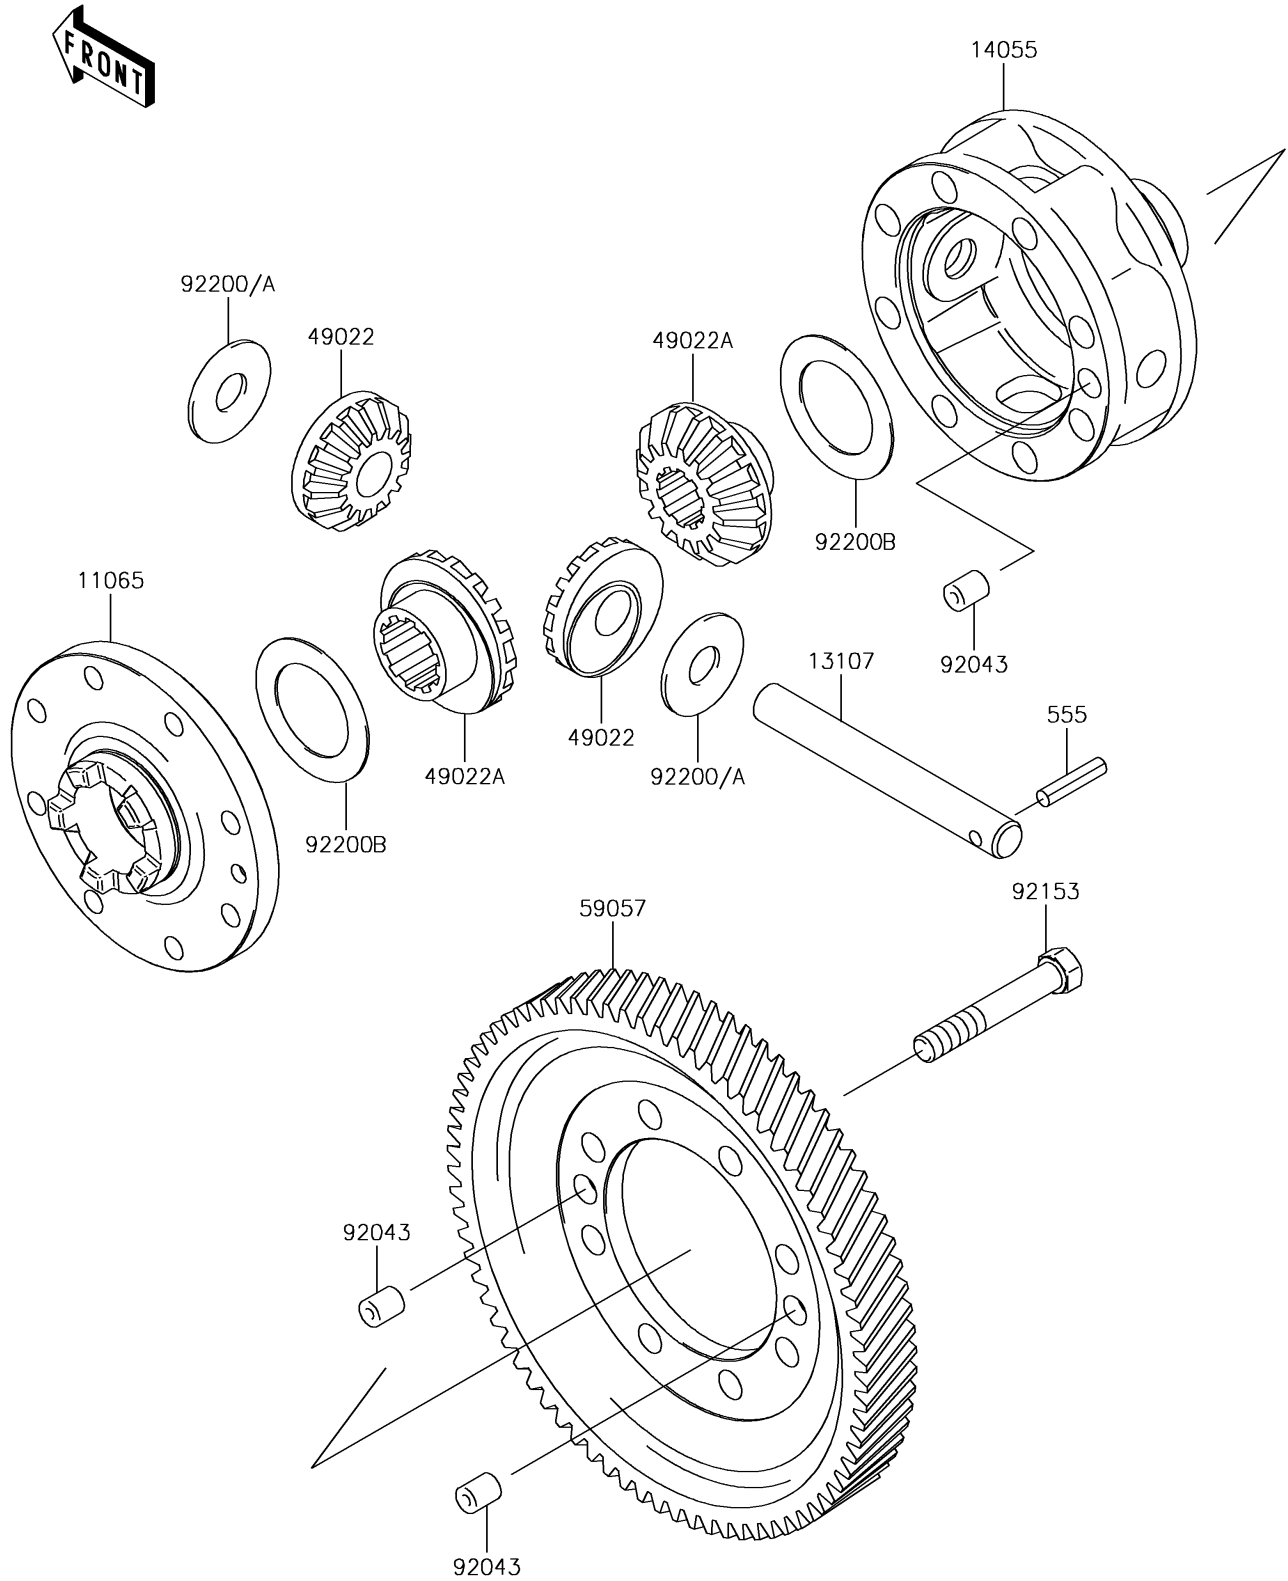

2017 MULE™ 4010 TRANS4x4®

PARTS DIAGRAM

Differential

E1451

2017 MULE™ 4010 TRANS4x4®

PARTS LIST

Differential

ITEM NAME

PART NUMBER

QUANTITY
