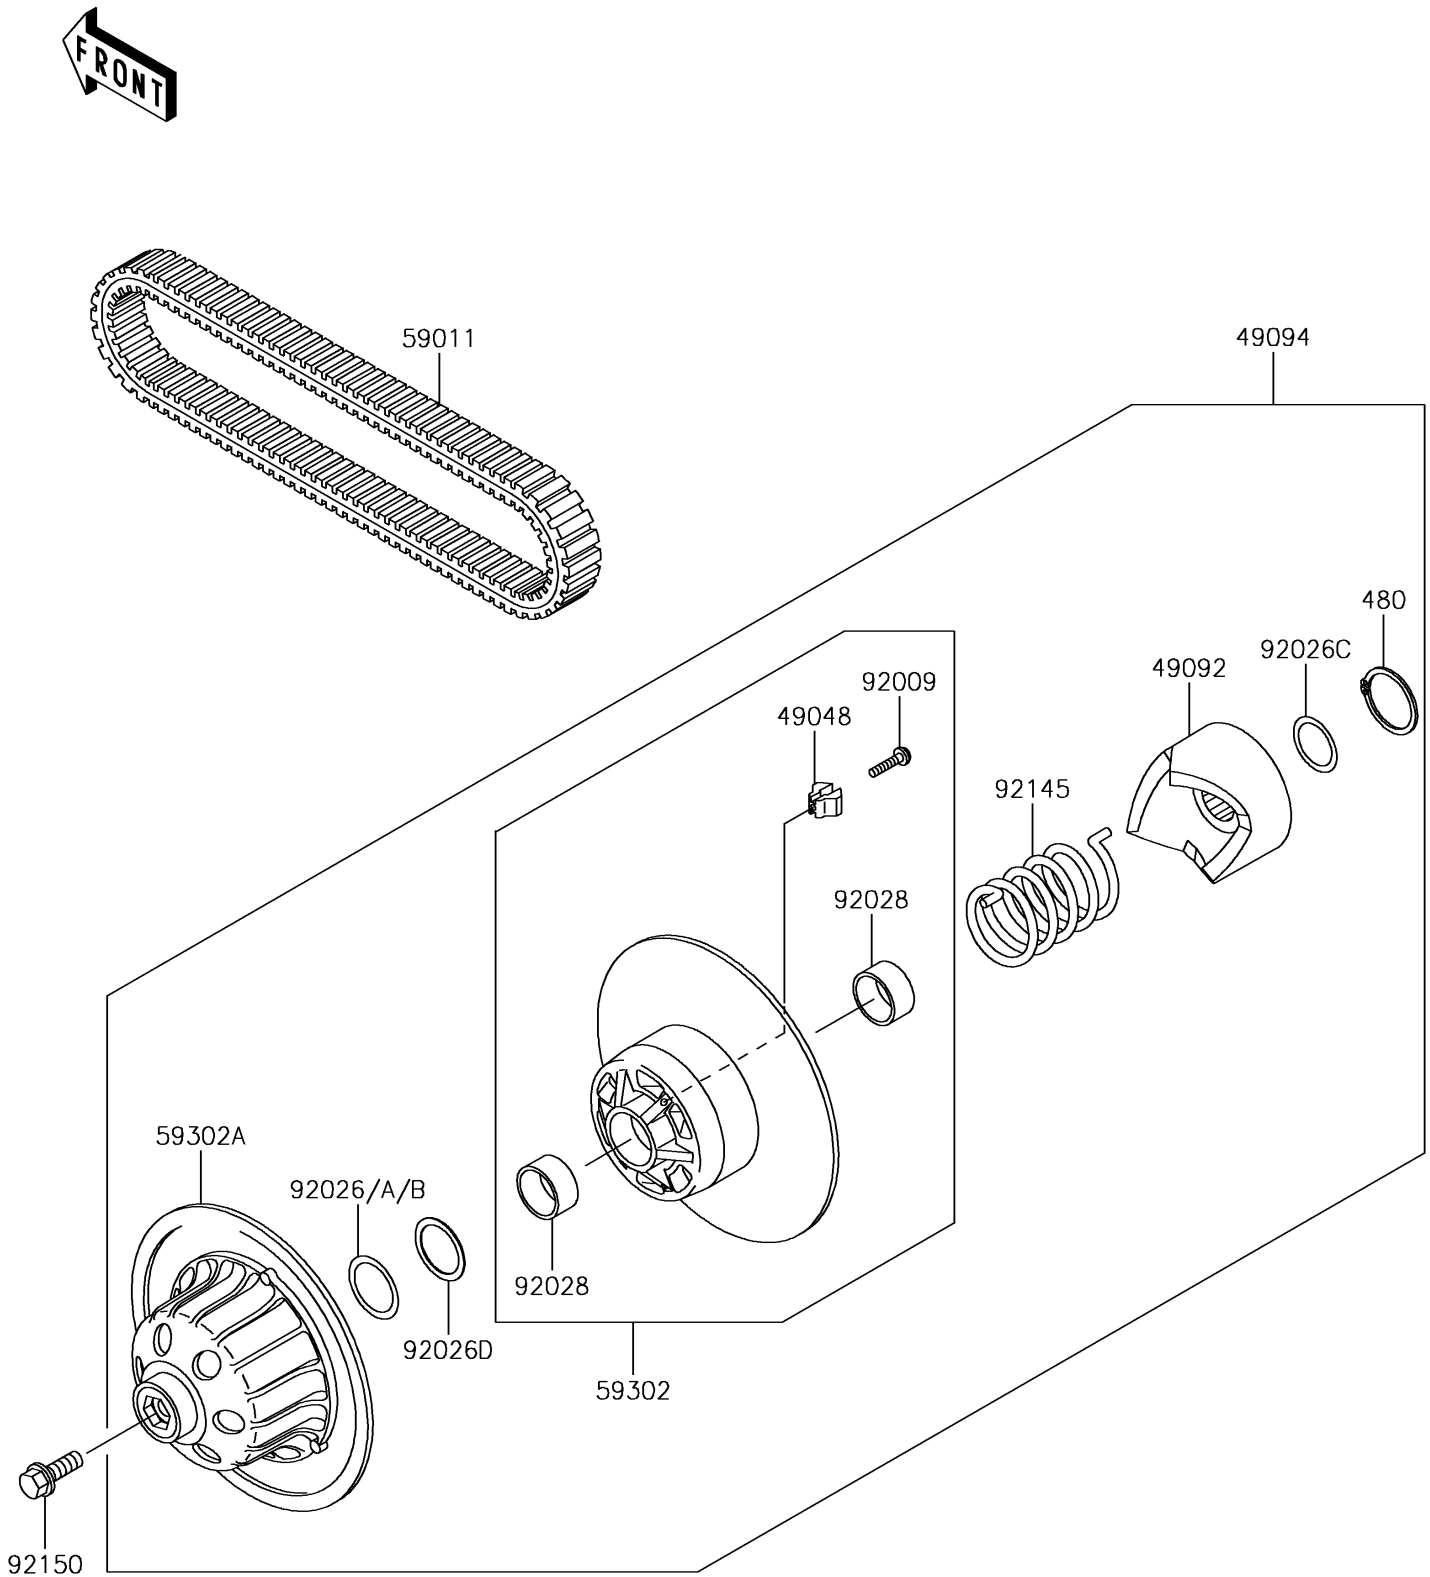

## PARTS DIAGRAM

### Driven Converter/Drive Belt

E1392

# 2017 MULE™ 4010 TRANS4x4®

## PARTS LIST