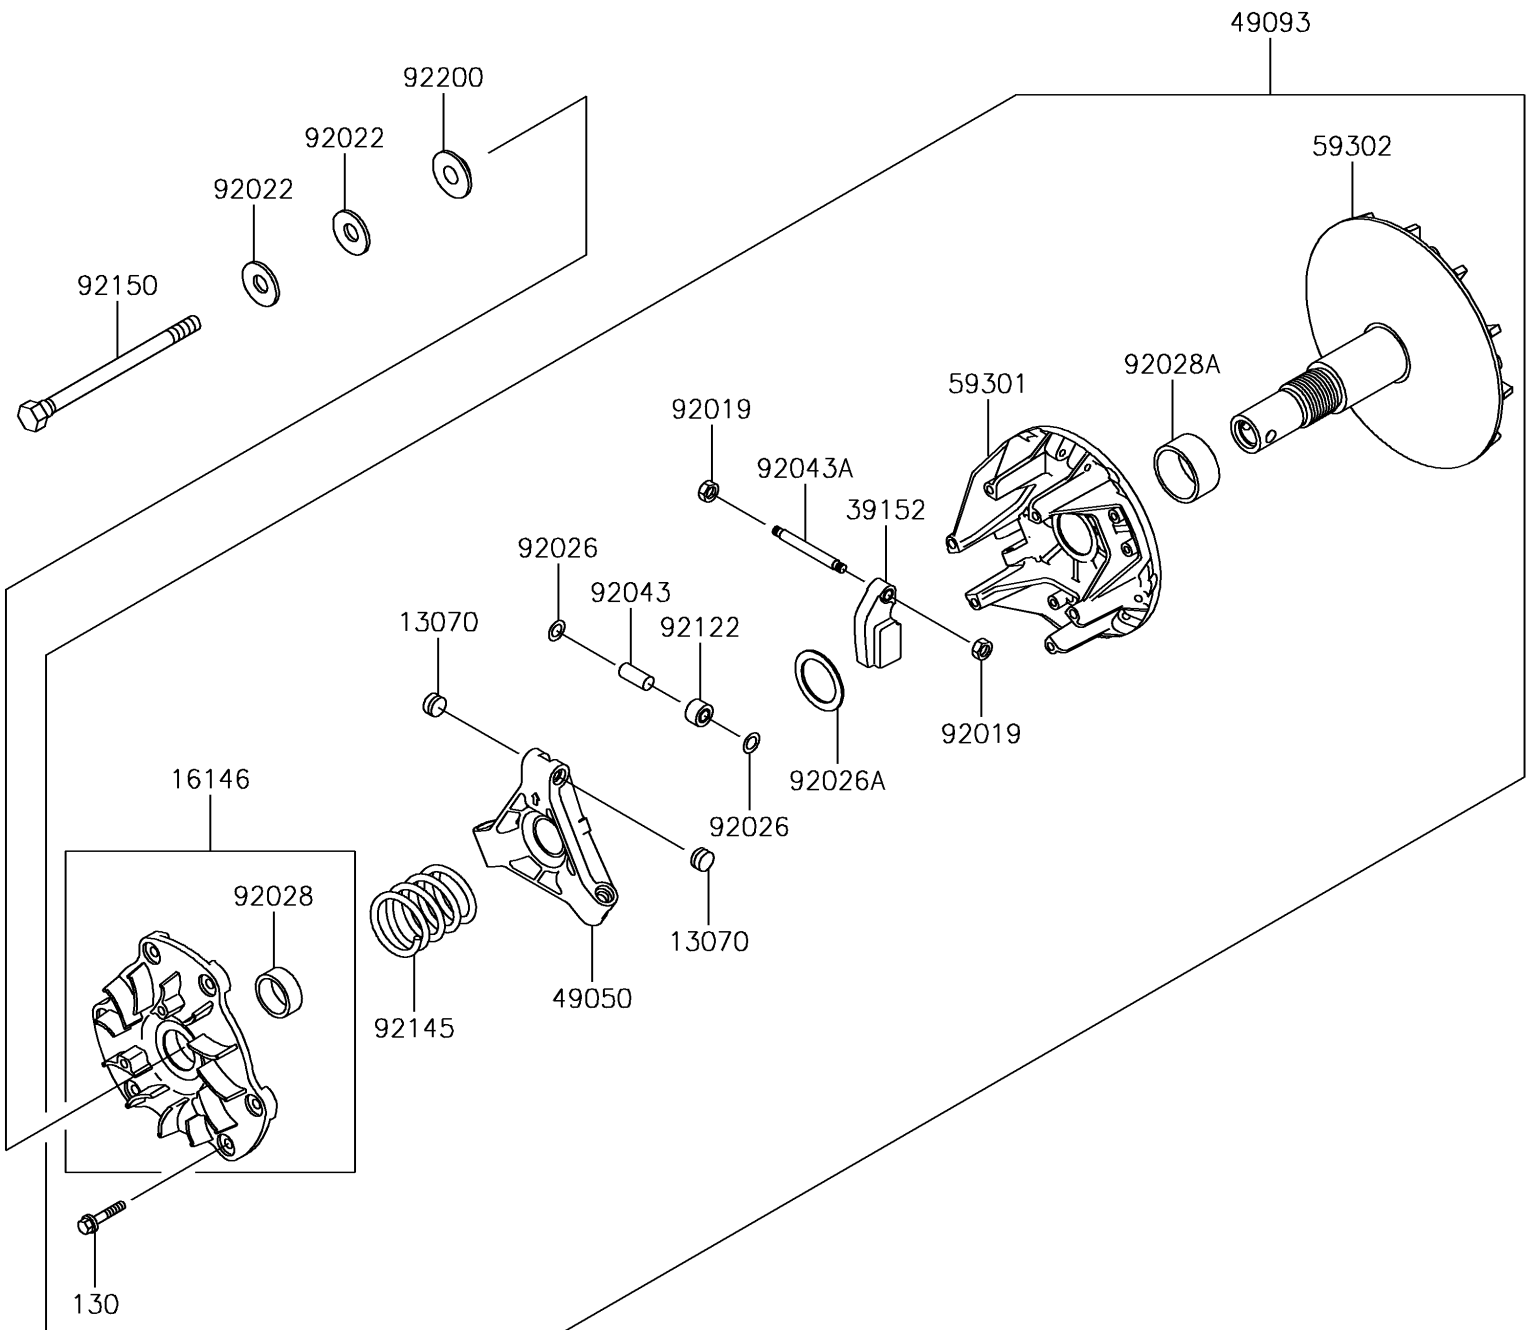

2018 MULE™ 4010 TRANS4x4®

PARTS DIAGRAM

Drive Converter

E1391

2018 MULE™ 4010 TRANS4x4®

PARTS LIST

Drive Converter

ITEM NAME

PART NUMBER

QUANTITY
