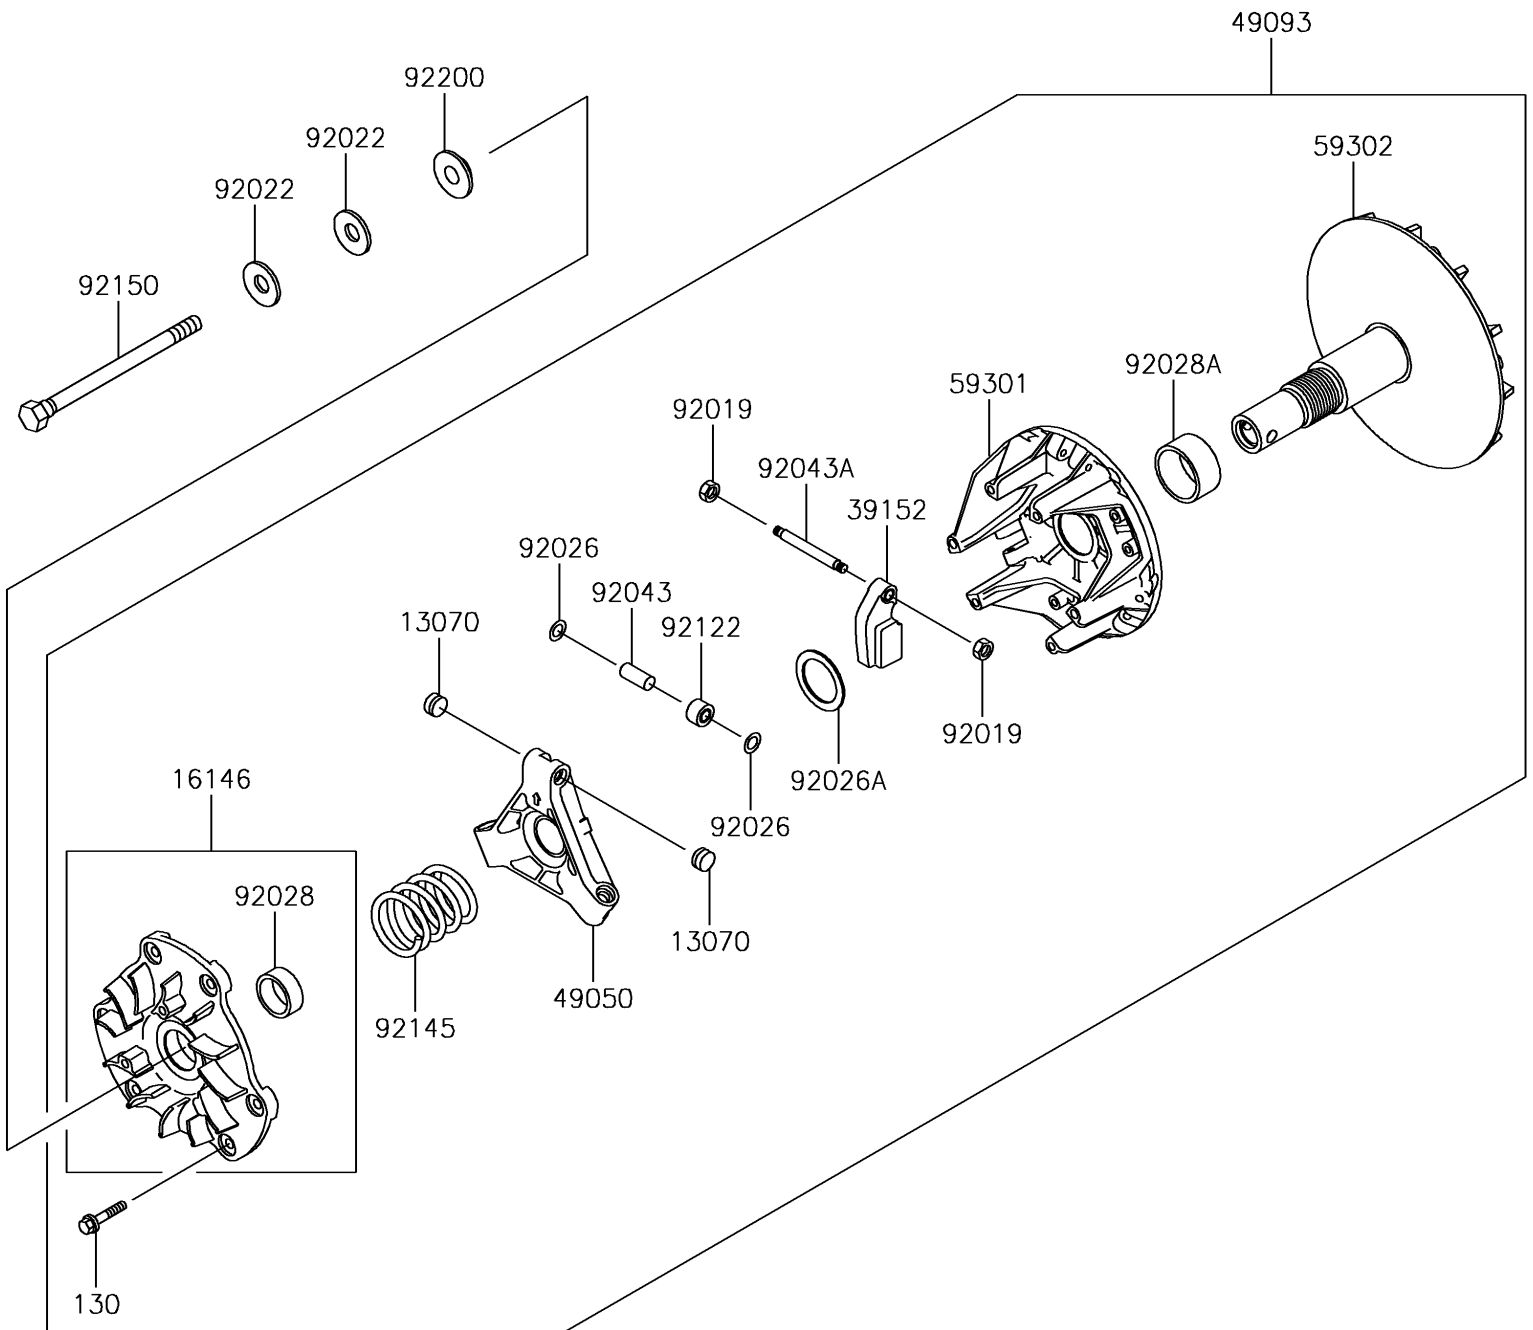

2017 MULE™ 4010 TRANS4x4®

PARTS DIAGRAM

Drive Converter

E1391

2017 MULE™ 4010 TRANS4x4®

PARTS LIST

Drive Converter

ITEM NAME

PART NUMBER

QUANTITY
