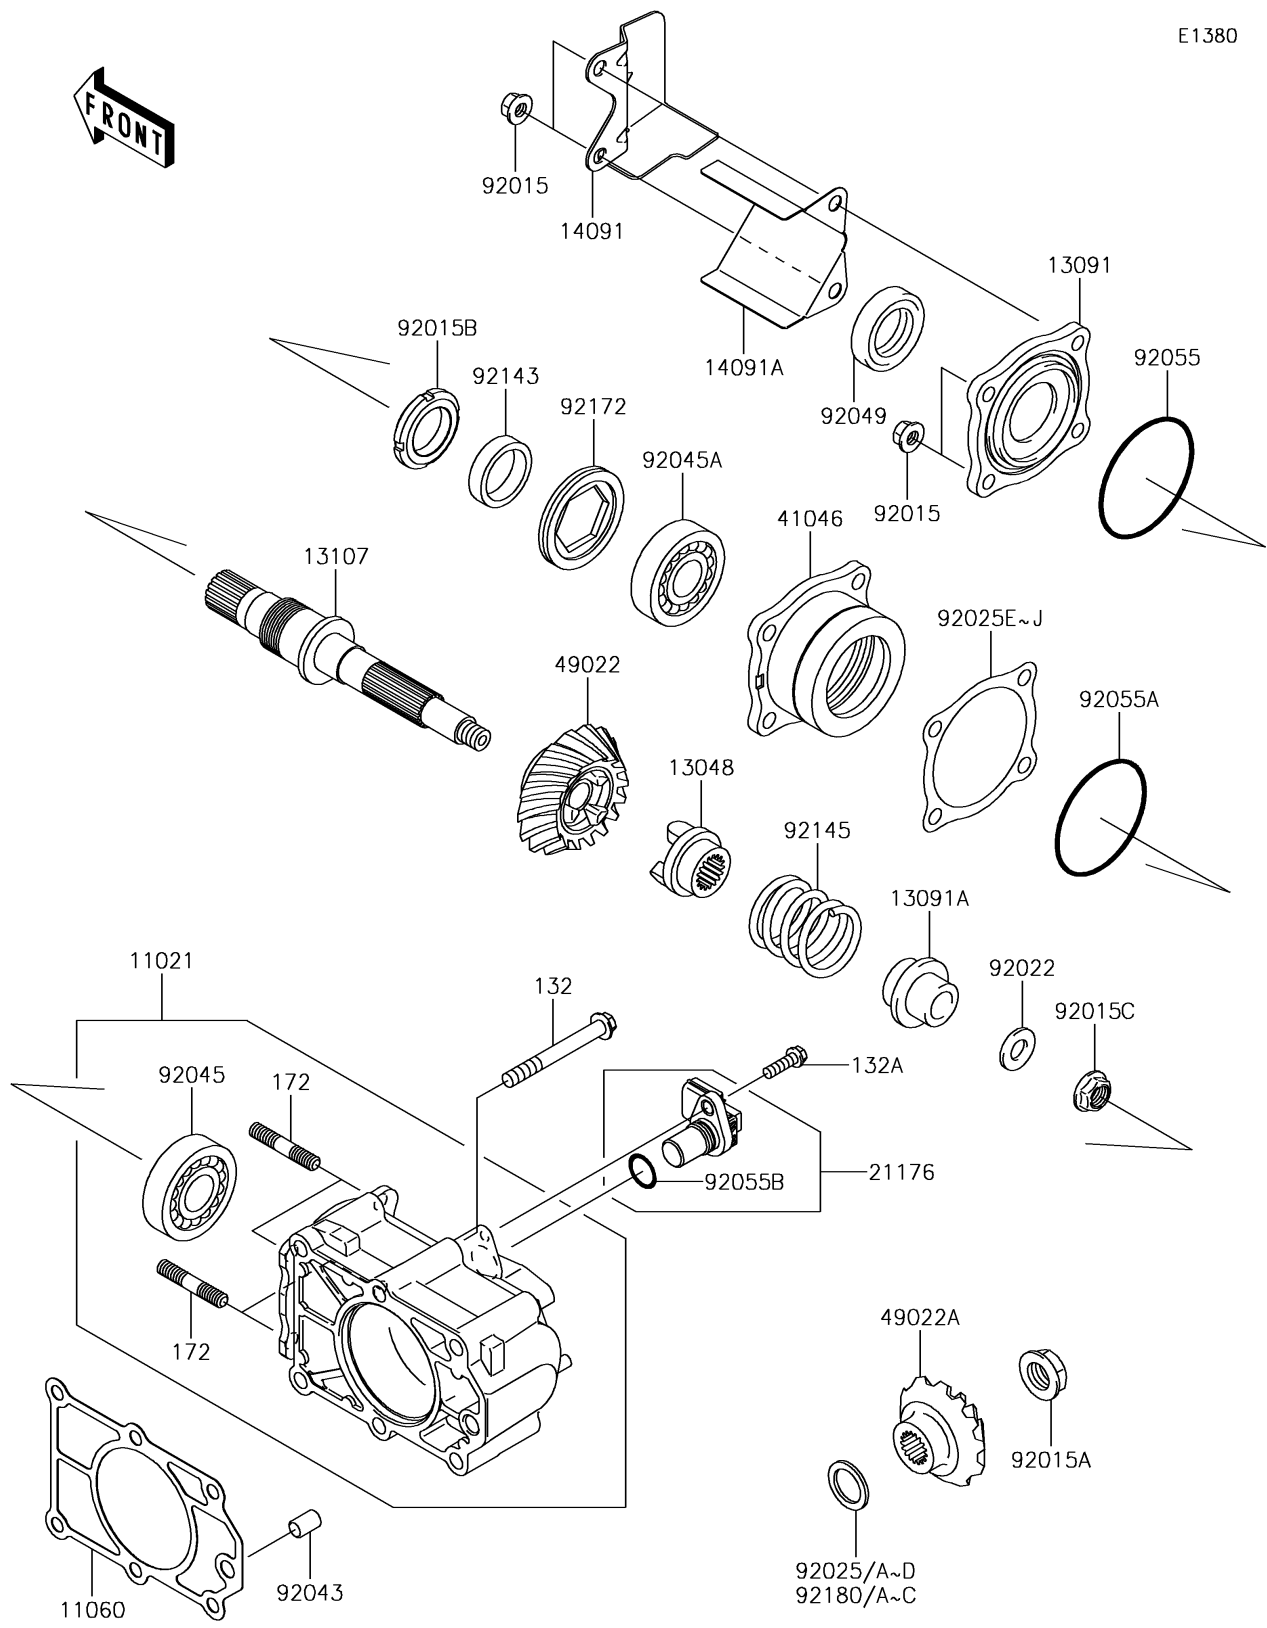

2018 MULE™ 4010 TRANS4x4®

PARTS DIAGRAM

Bevel Gear Case

2018 MULE™ 4010 TRANS4x4®

PARTS LIST

Bevel Gear Case

ITEM NAME	PART NUMBER	QUANTITY
-----------	-------------	----------
