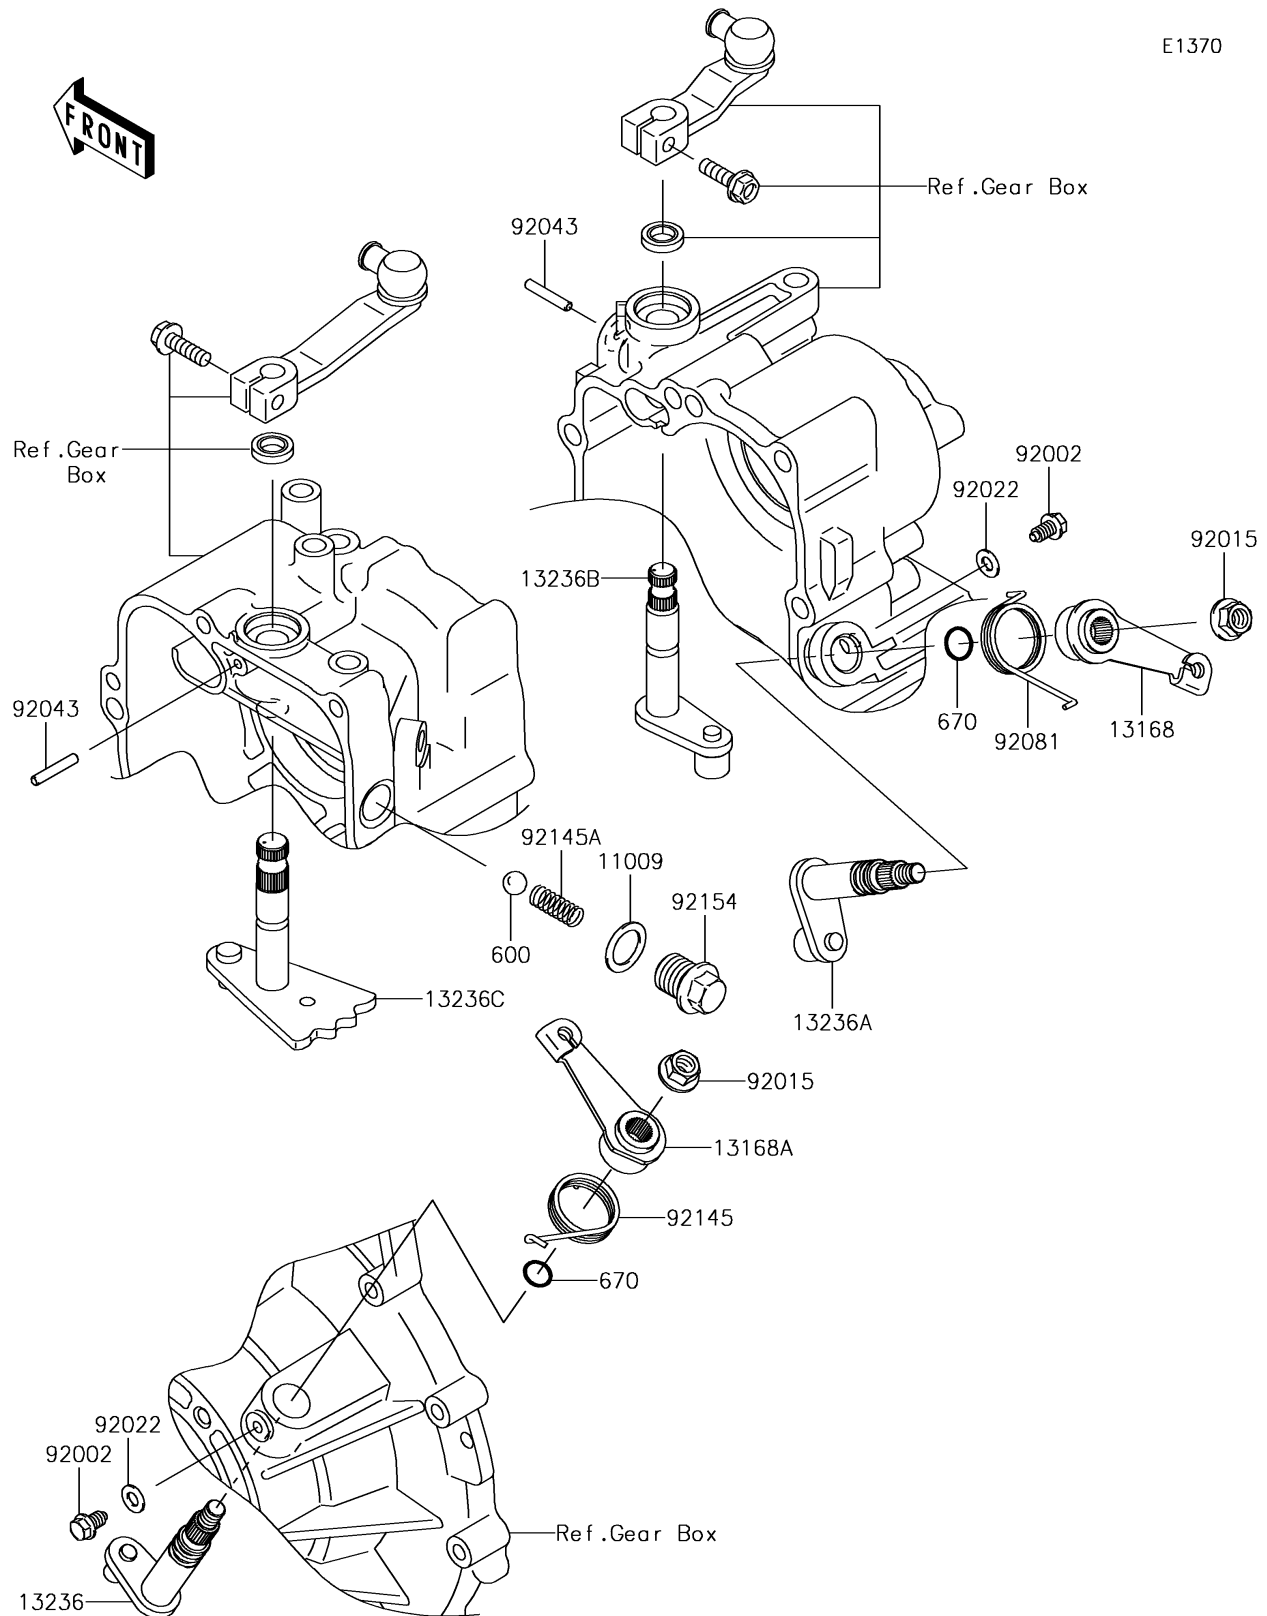

2018 MULE™ 4010 TRANS4x4®

PARTS DIAGRAM

Gear Change Mechanism

E1370

2018 MULE™ 4010 TRANS4x4®

PARTS LIST

Gear Change Mechanism

ITEM NAME	PART NUMBER	QUANTITY
-----------	-------------	----------
