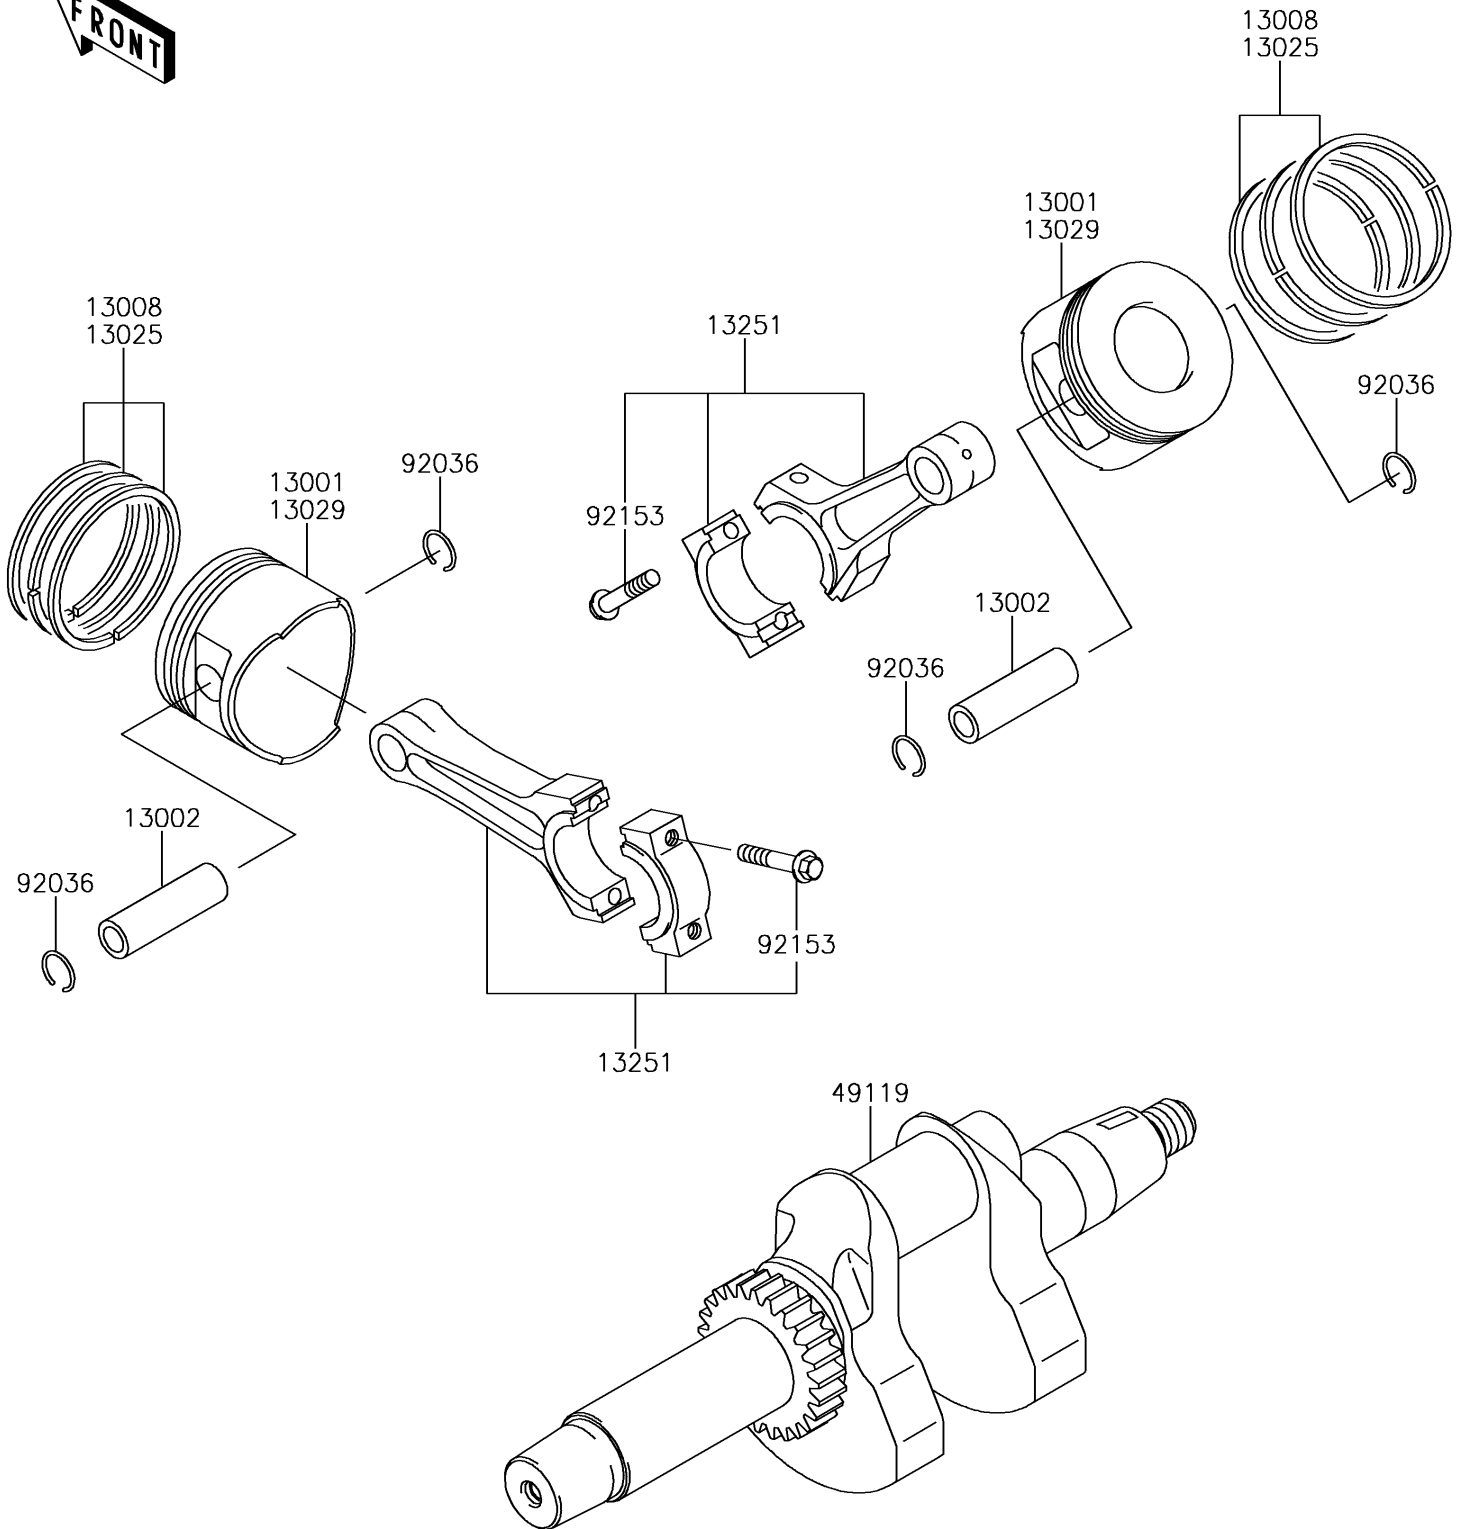

2018 MULE™ 4010 TRANS4x4®

PARTS DIAGRAM Crankshaft/Piston(s)

E1320

2018 MULE™ 4010 TRANS4x4®

PARTS LIST

Crankshaft/Piston(s)

ITEM NAME	PART NUMBER	QUANTITY
-----------	-------------	----------
