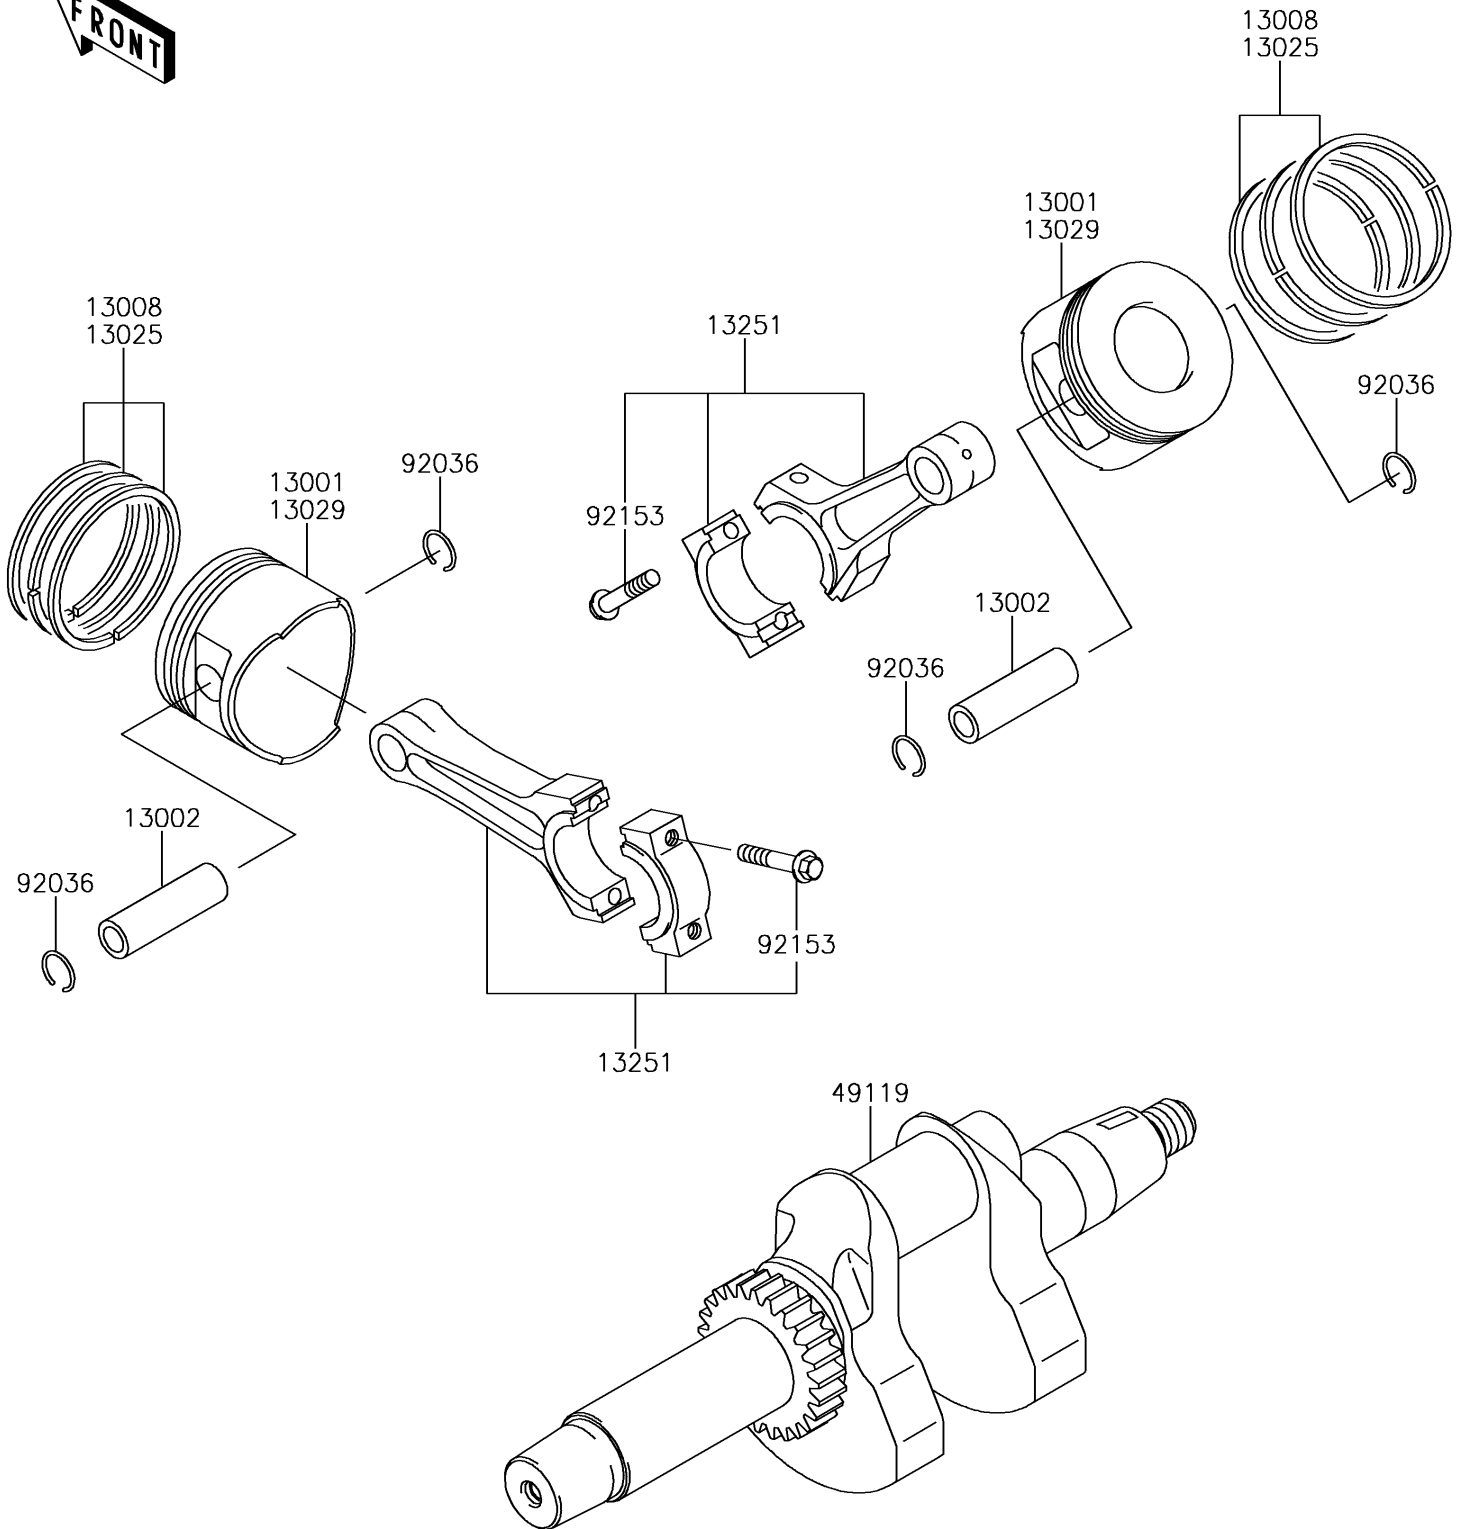

## PARTS DIAGRAM Crankshaft/Piston(s)

E1320

# 2017 MULE™ 4010 TRANS4x4®

## PARTS LIST

### Crankshaft/Piston(s)

**ITEM NAME**

**PART NUMBER**

**QUANTITY**

---