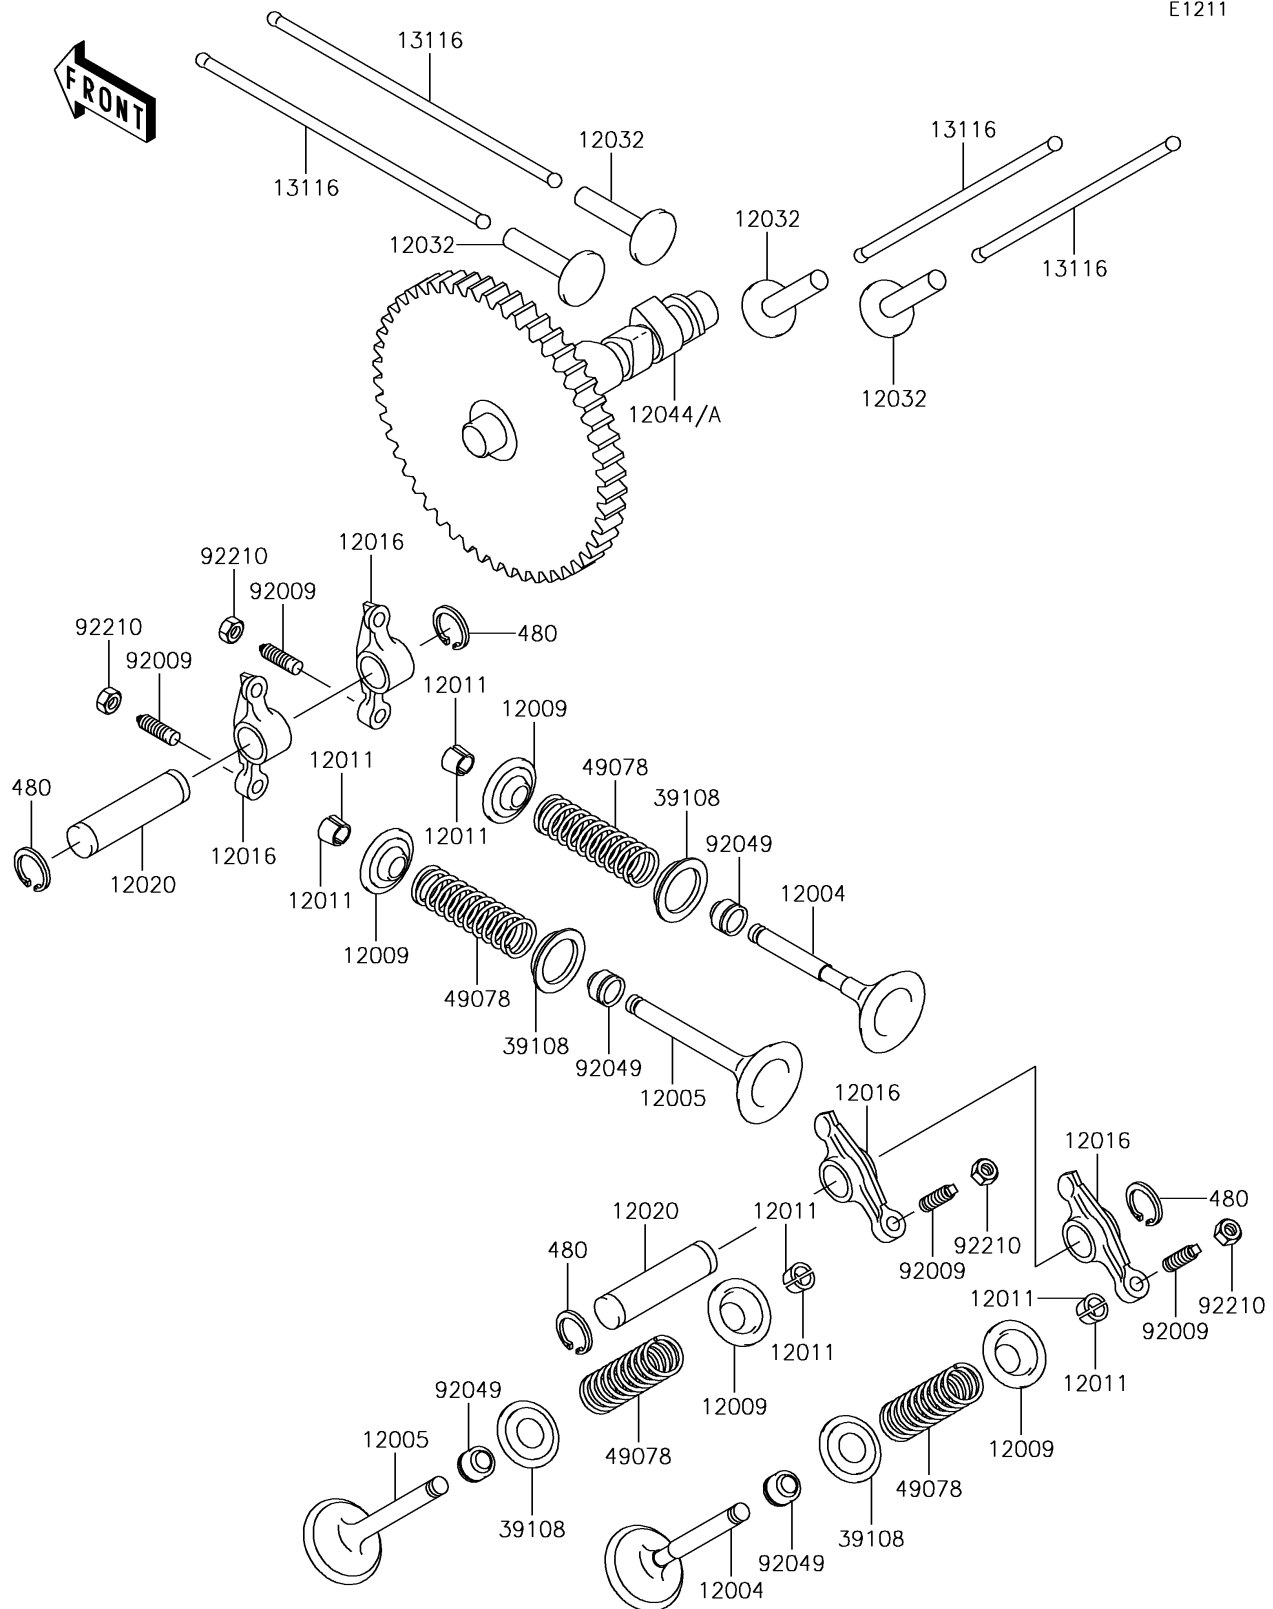

2017 MULE™ 4010 TRANS4x4®

PARTS DIAGRAM

Valve(s)/Camshaft(s)

E1211

2017 MULE™ 4010 TRANS4x4®

PARTS LIST

Valve(s)/Camshaft(s)

ITEM NAME

PART NUMBER

QUANTITY
