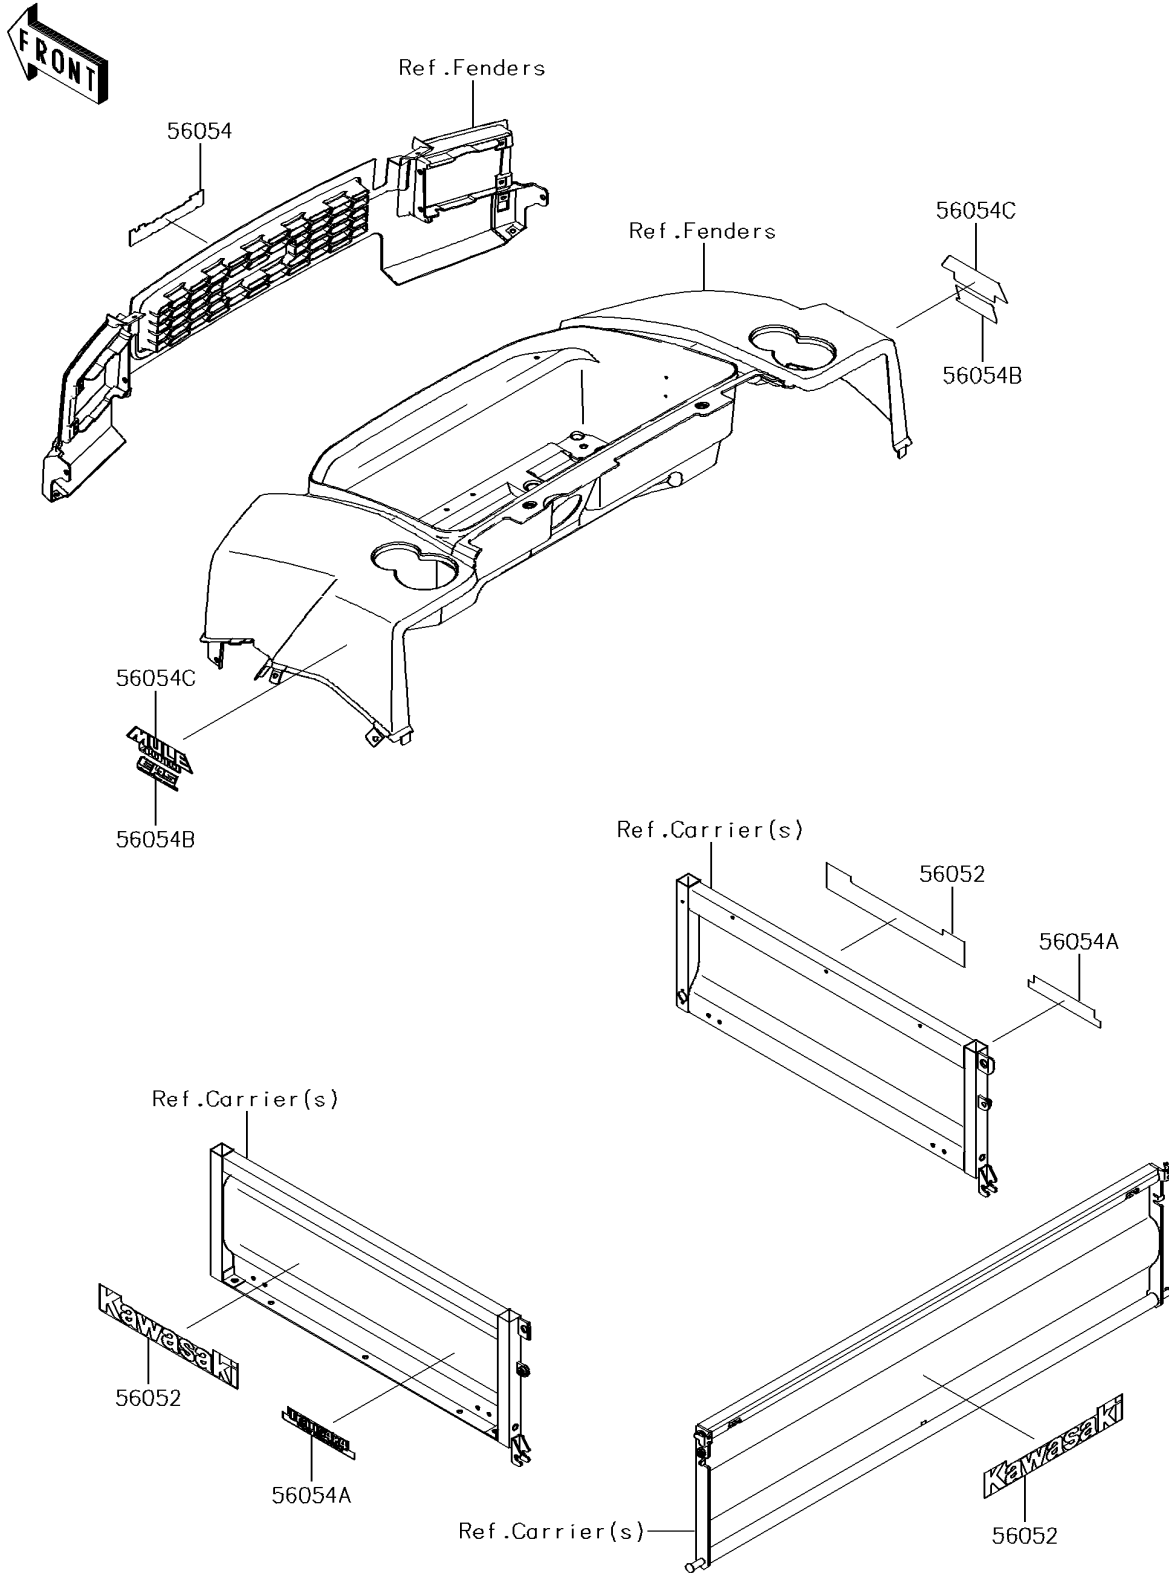

2016 MULE™ 4010 TRANS4x4® CAMO

PARTS DIAGRAM

Decals(SGF-SJF)

F2861A

2016 MULE™ 4010 TRANS4x4® CAMO

PARTS LIST Decals(SGF-SJF)

ITEM NAME	PART NUMBER	QUANTITY
-----------	-------------	----------
