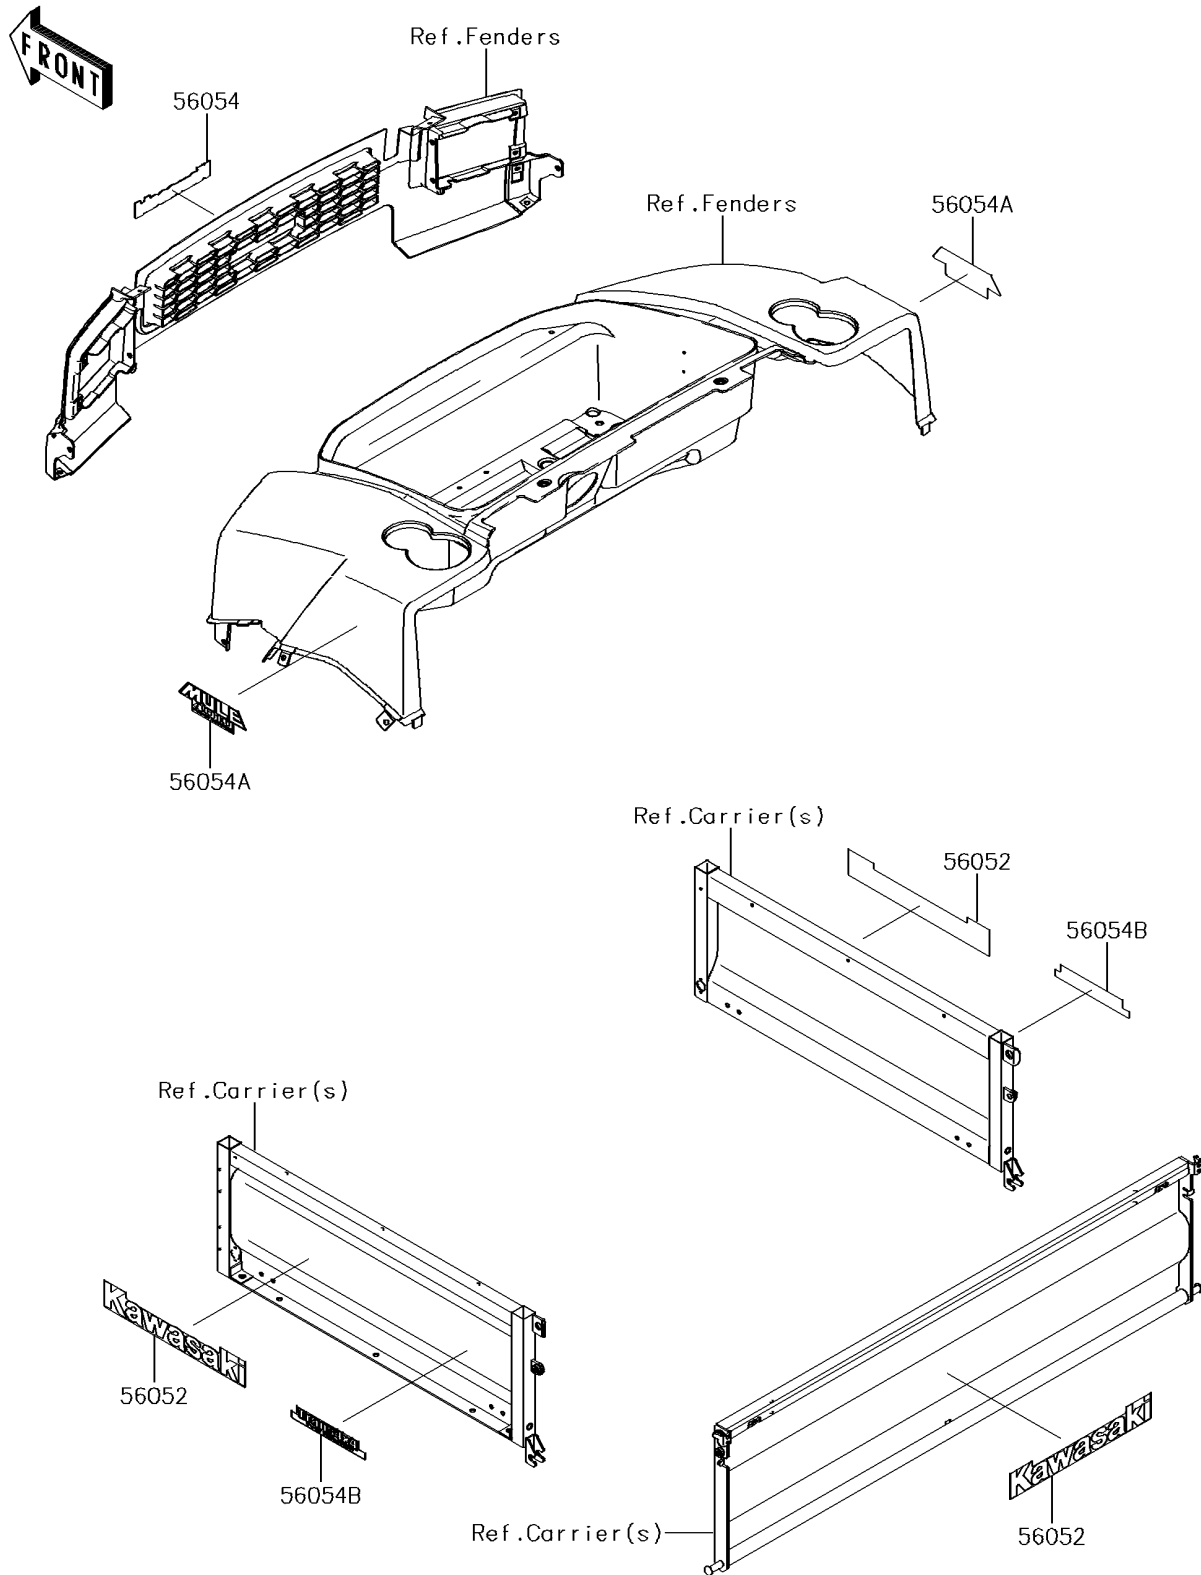

2016 MULE™ 4010 TRANS4x4® CAMO

PARTS DIAGRAM

Decals(SEF/SFF)

F2861

2016 MULE™ 4010 TRANS4x4® CAMO

PARTS LIST Decals(SEF/SFF)

ITEM NAME	PART NUMBER	QUANTITY
-----------	-------------	----------
