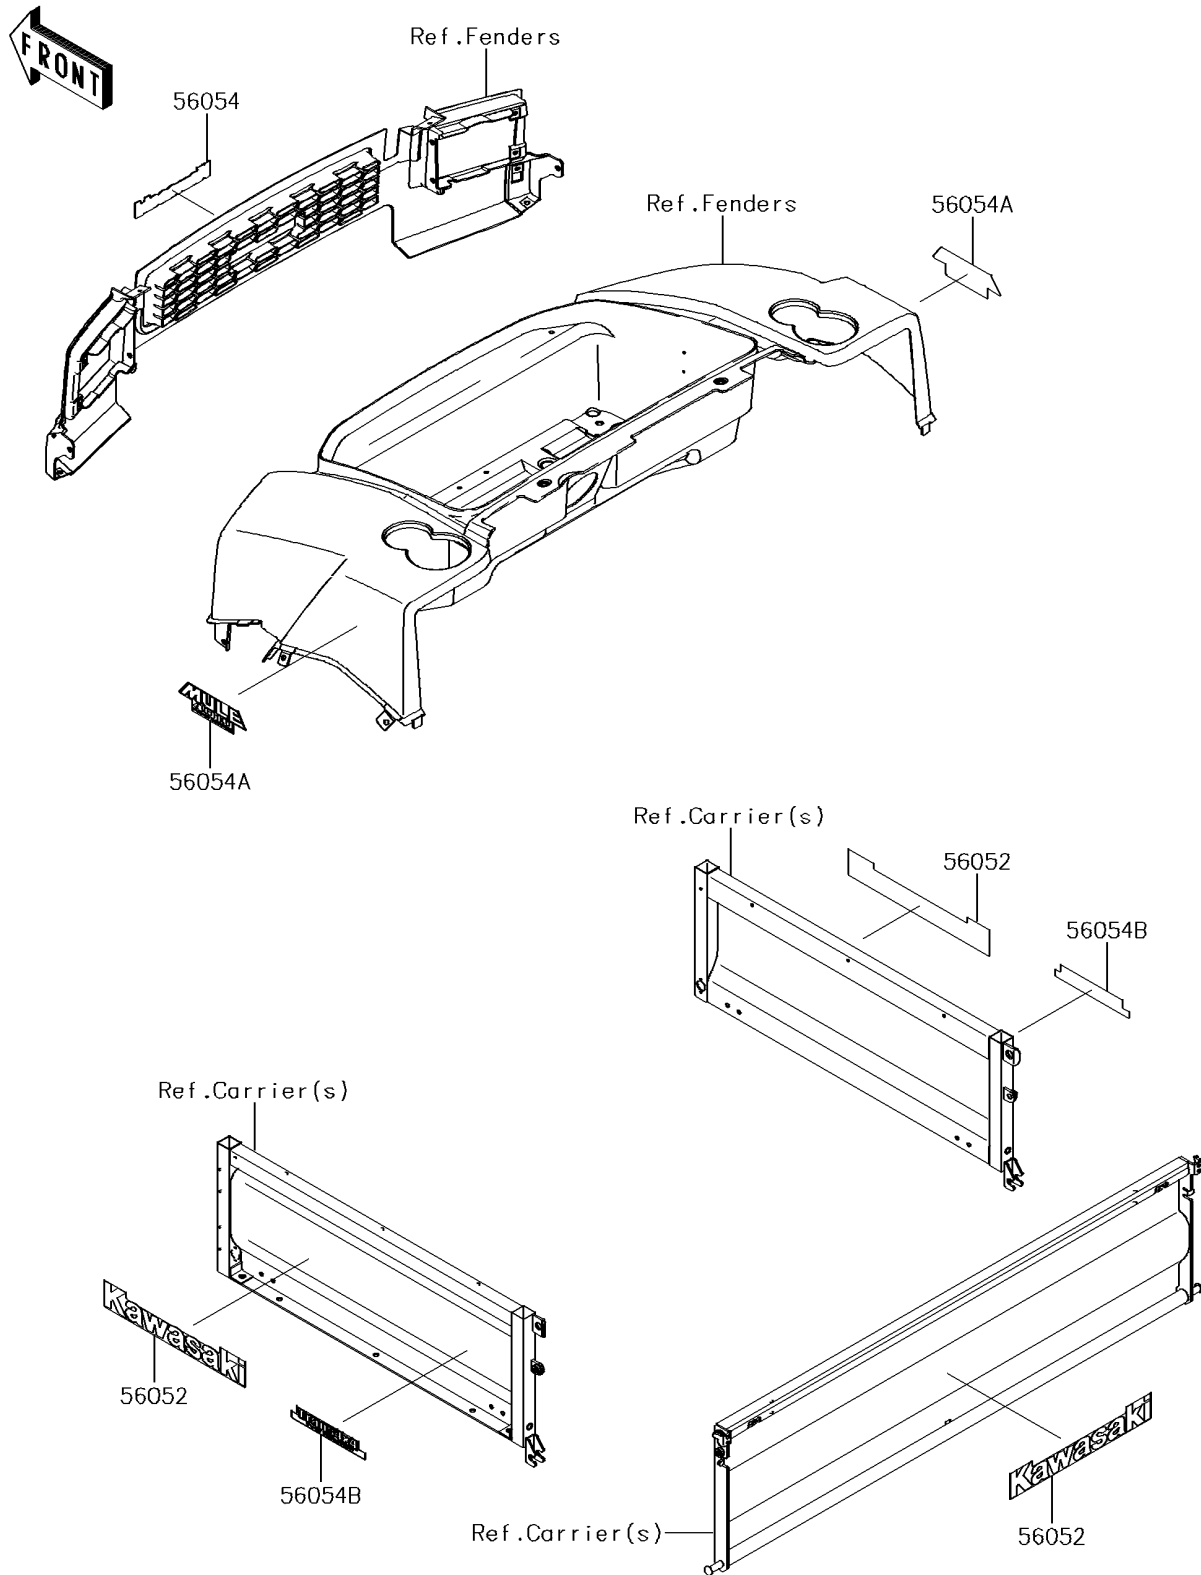

2015 MULE™ 4010 TRANS4x4® CAMO

PARTS DIAGRAM

Decals(SEF/SFF)

F2861

2015 MULE™ 4010 TRANS4x4® CAMO

Kawasaki
Let the Good Times Roll®

PARTS LIST

Decals(SEF/SFF)

ITEM NAME

PART NUMBER

QUANTITY
