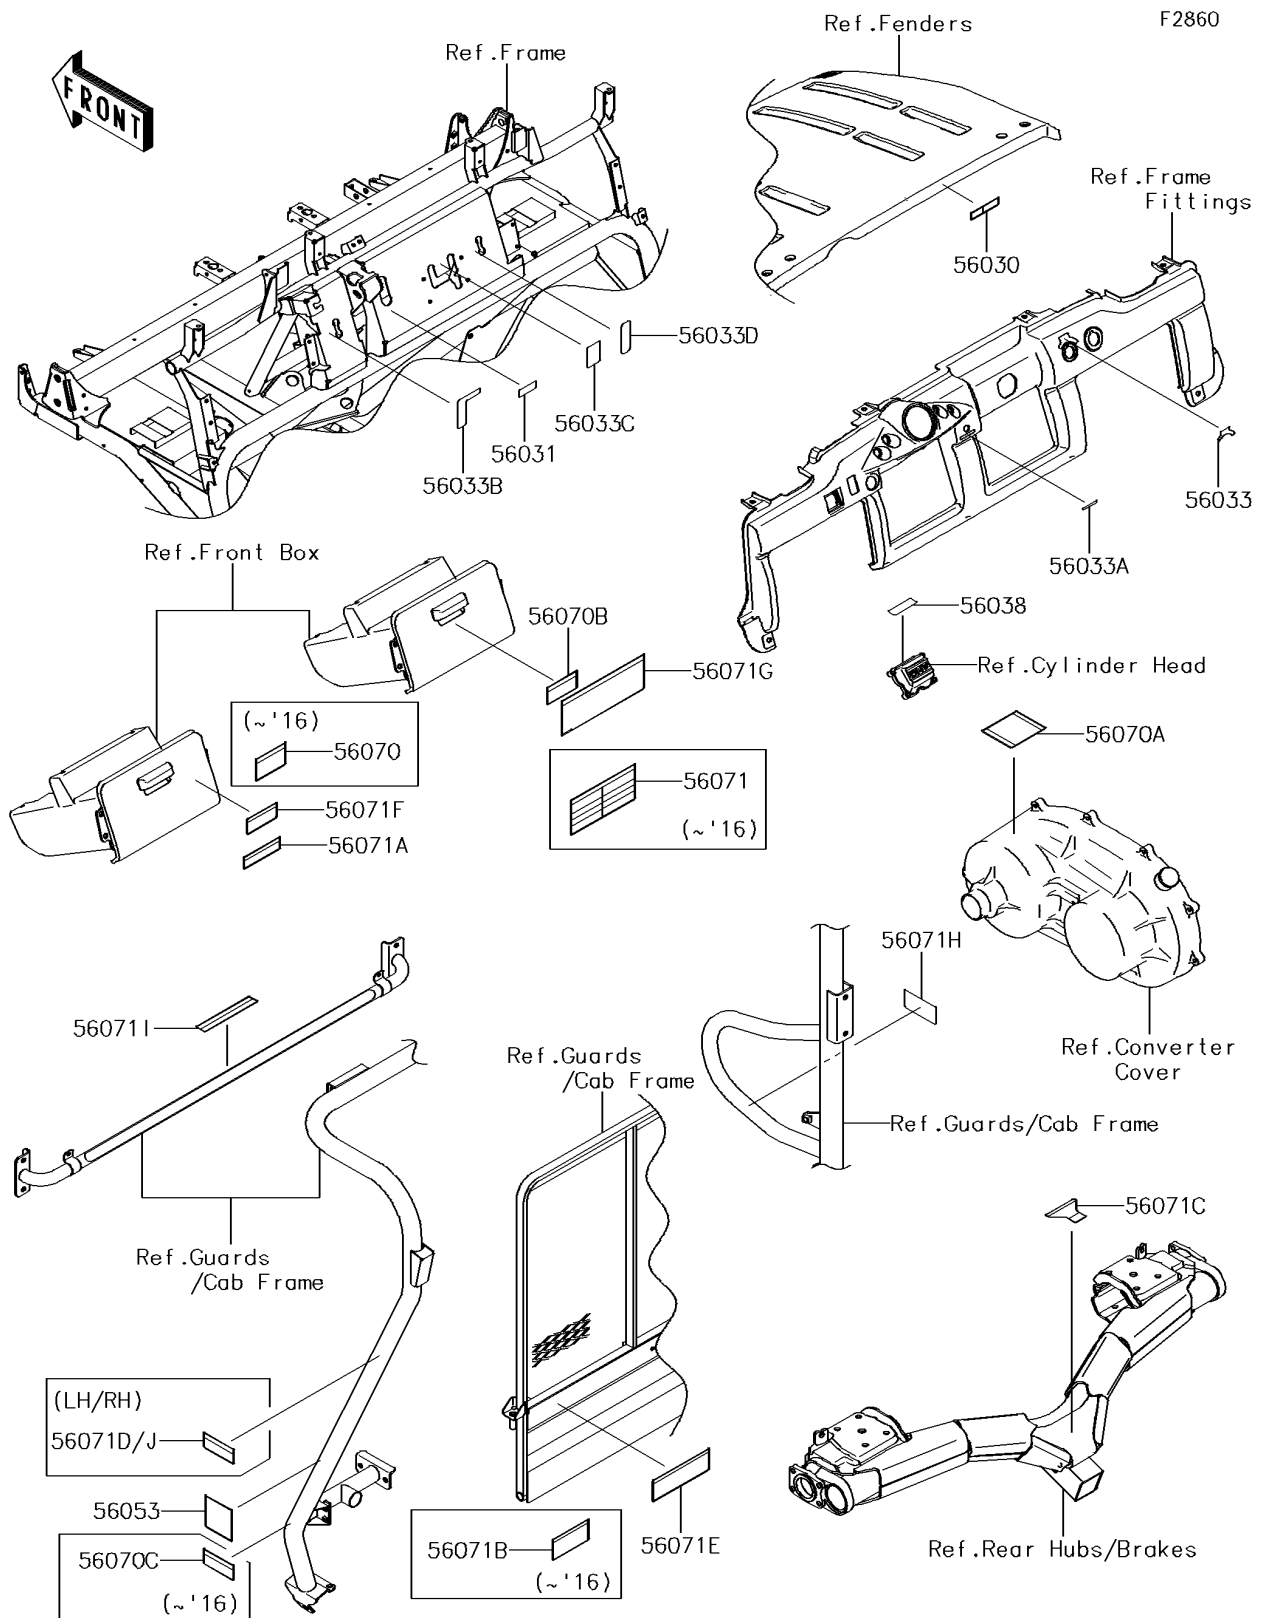

2016 MULE™ 4010 TRANS4x4® CAMO

PARTS DIAGRAM

Labels