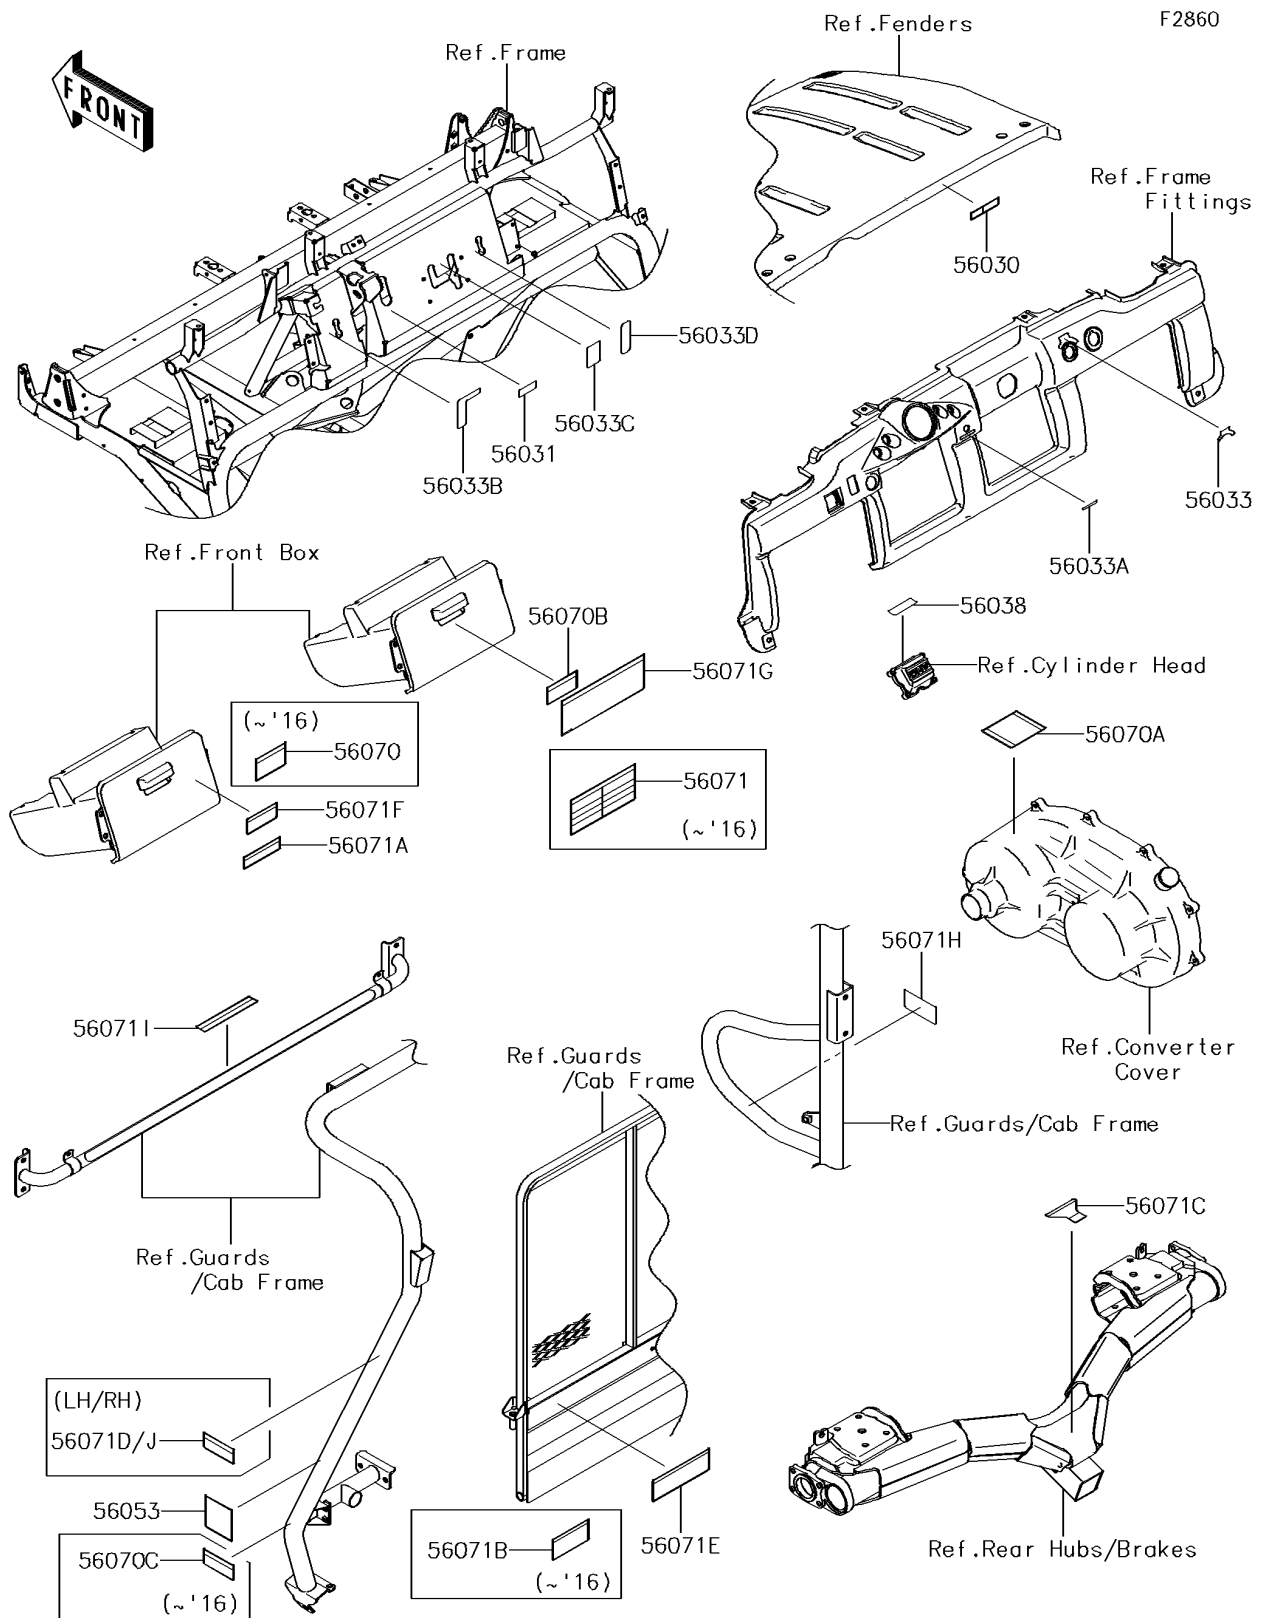

2015 MULE™ 4010 TRANS4x4® CAMO

PARTS DIAGRAM

Labels

2015 MULE™ 4010 TRANS4x4® CAMO

PARTS LIST

Labels

| ITEM NAME | PART NUMBER | QUANTITY |
|-----------|-------------|----------|
|-----------|-------------|----------|
