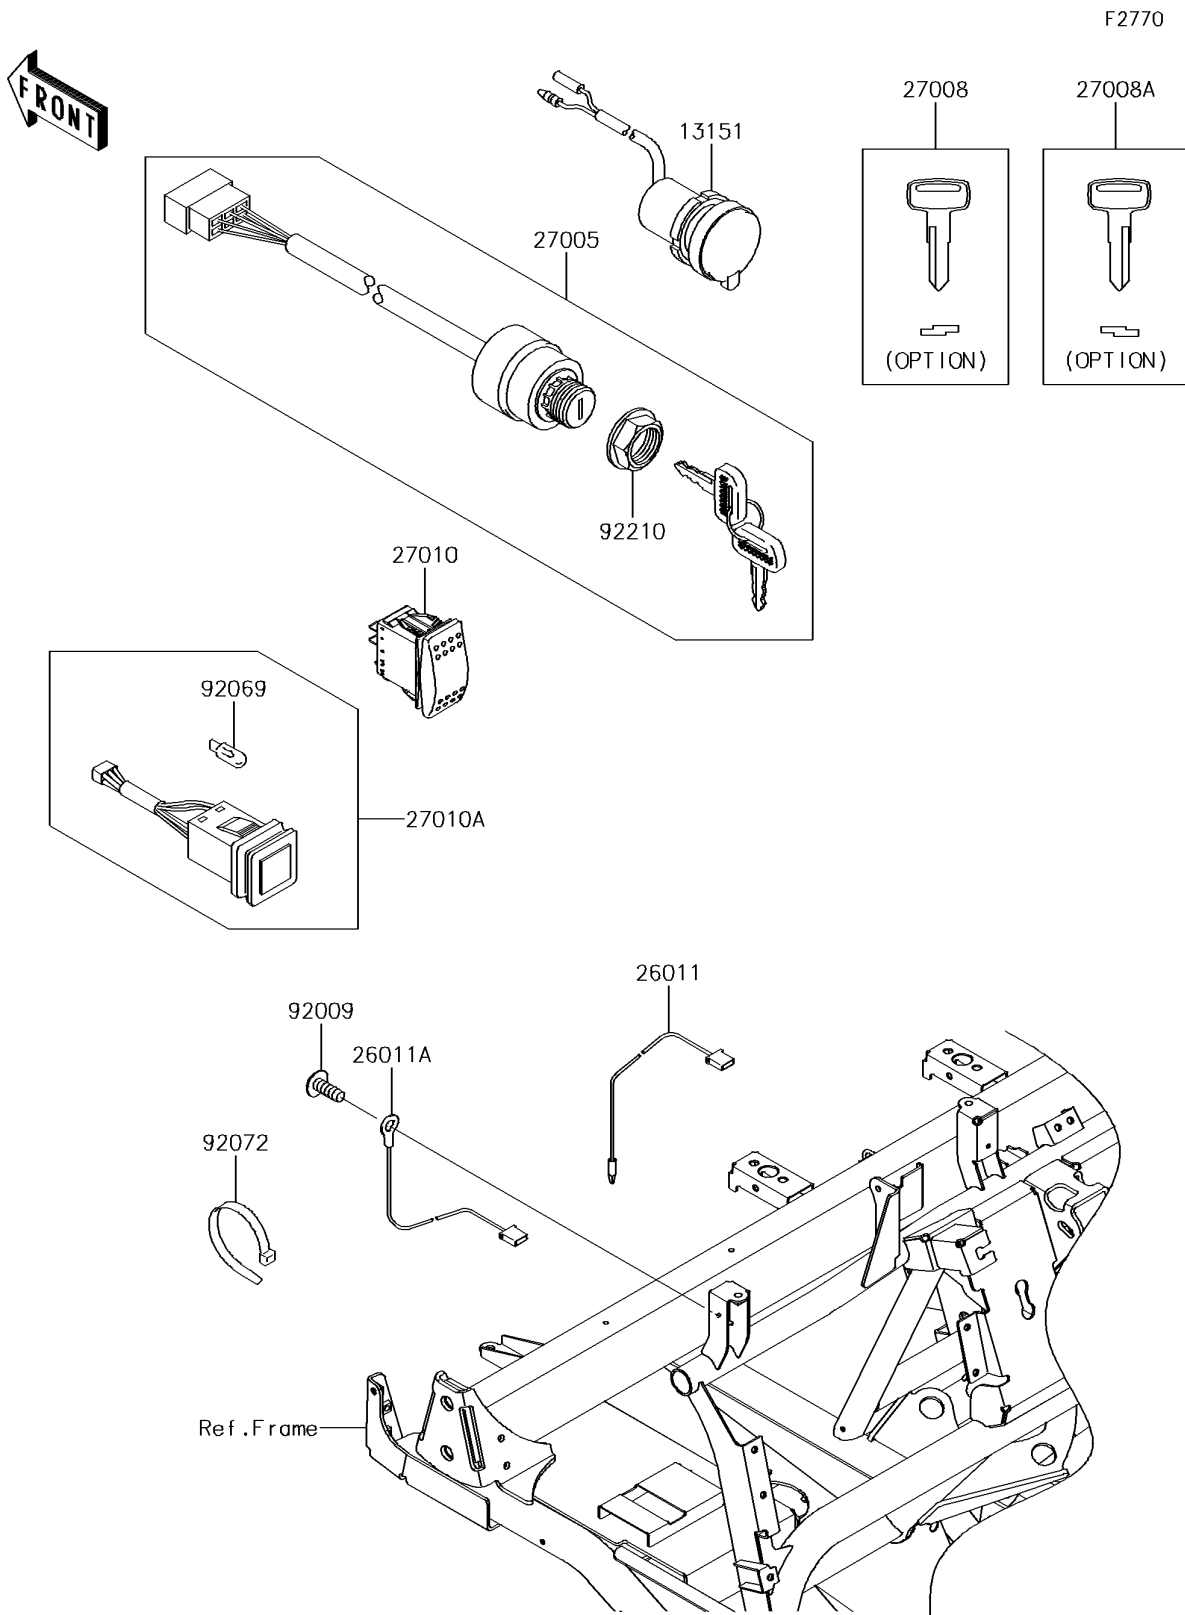

2016 MULE™ 4010 TRANS4x4® CAMO

Kawasaki
Let the Good Times Roll®

PARTS DIAGRAM

Ignition Switch

2016 MULE™ 4010 TRANS4x4® CAMO

Kawasaki
Let the Good Times Roll®

PARTS LIST

Ignition Switch

ITEM NAME	PART NUMBER	QUANTITY
-----------	-------------	----------
