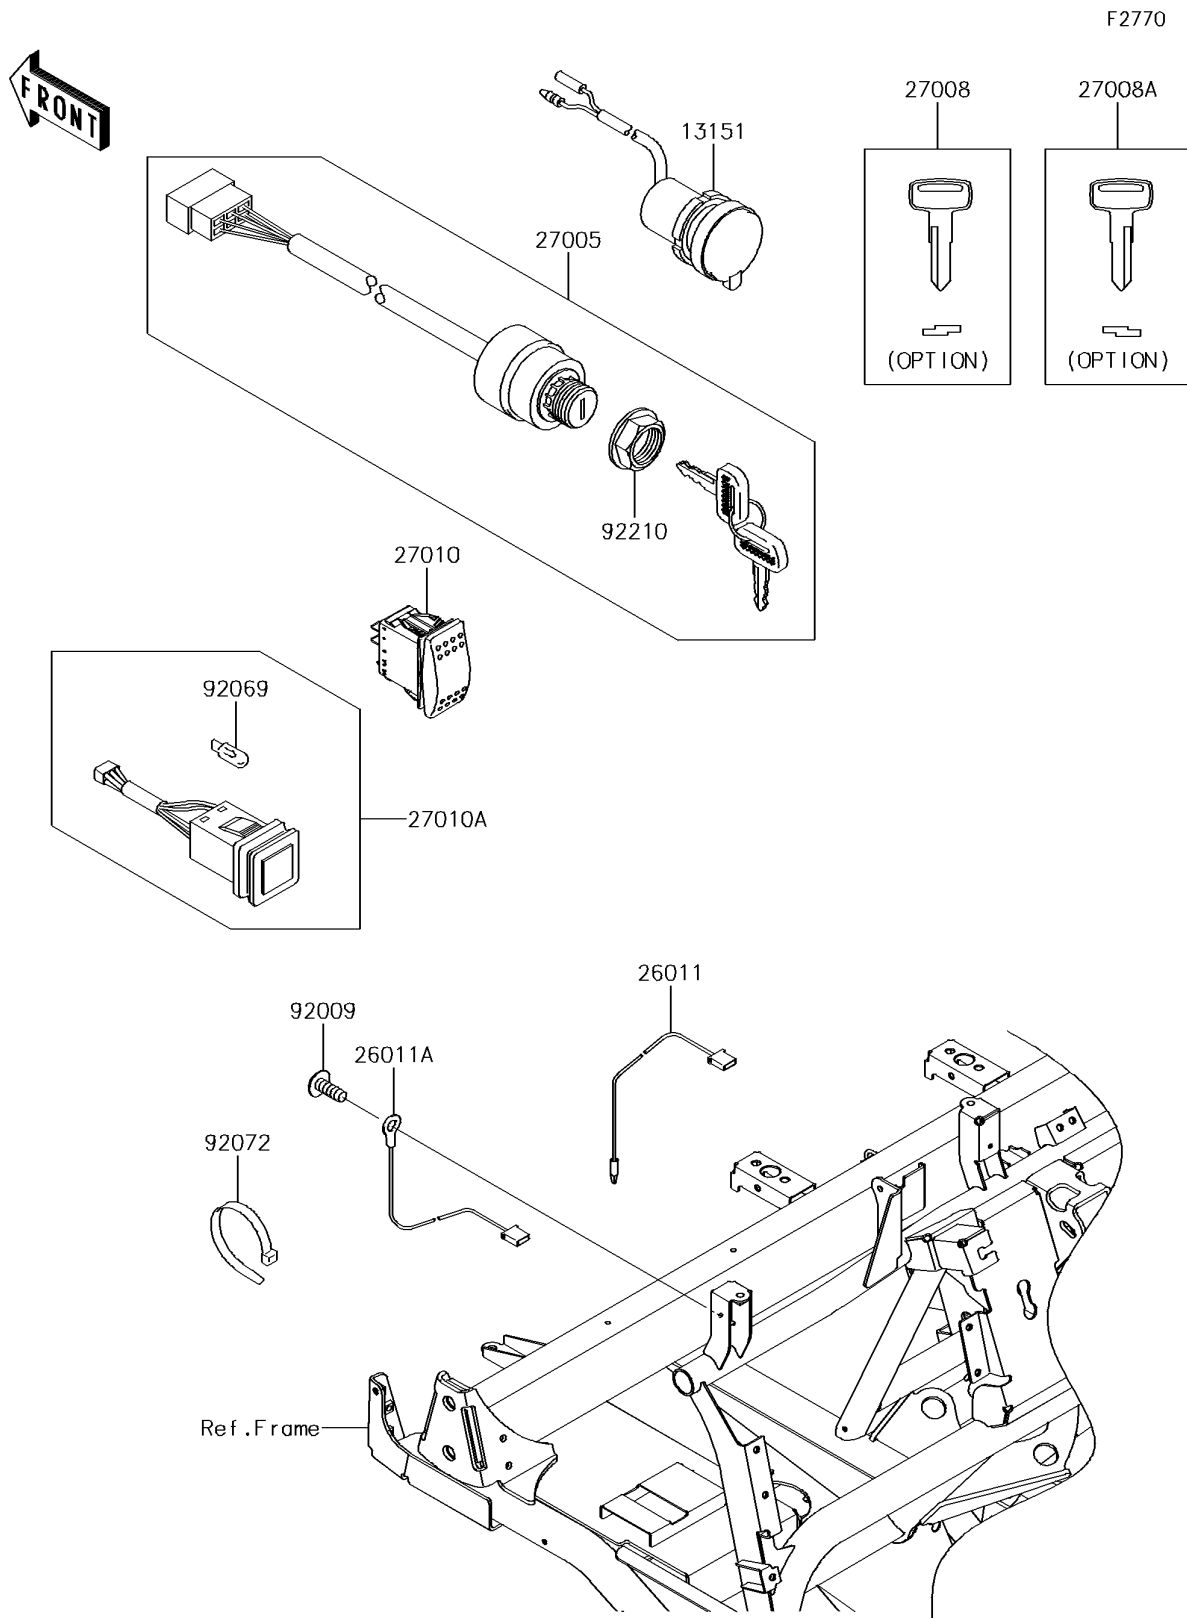

2015 MULE™ 4010 TRANS4x4® CAMO

Kawasaki
Let the Good Times Roll®

PARTS DIAGRAM

Ignition Switch

2015 MULE™ 4010 TRANS4x4® CAMO

Kawasaki
Let the Good Times Roll®

PARTS LIST

Ignition Switch

ITEM NAME	PART NUMBER	QUANTITY
-----------	-------------	----------
